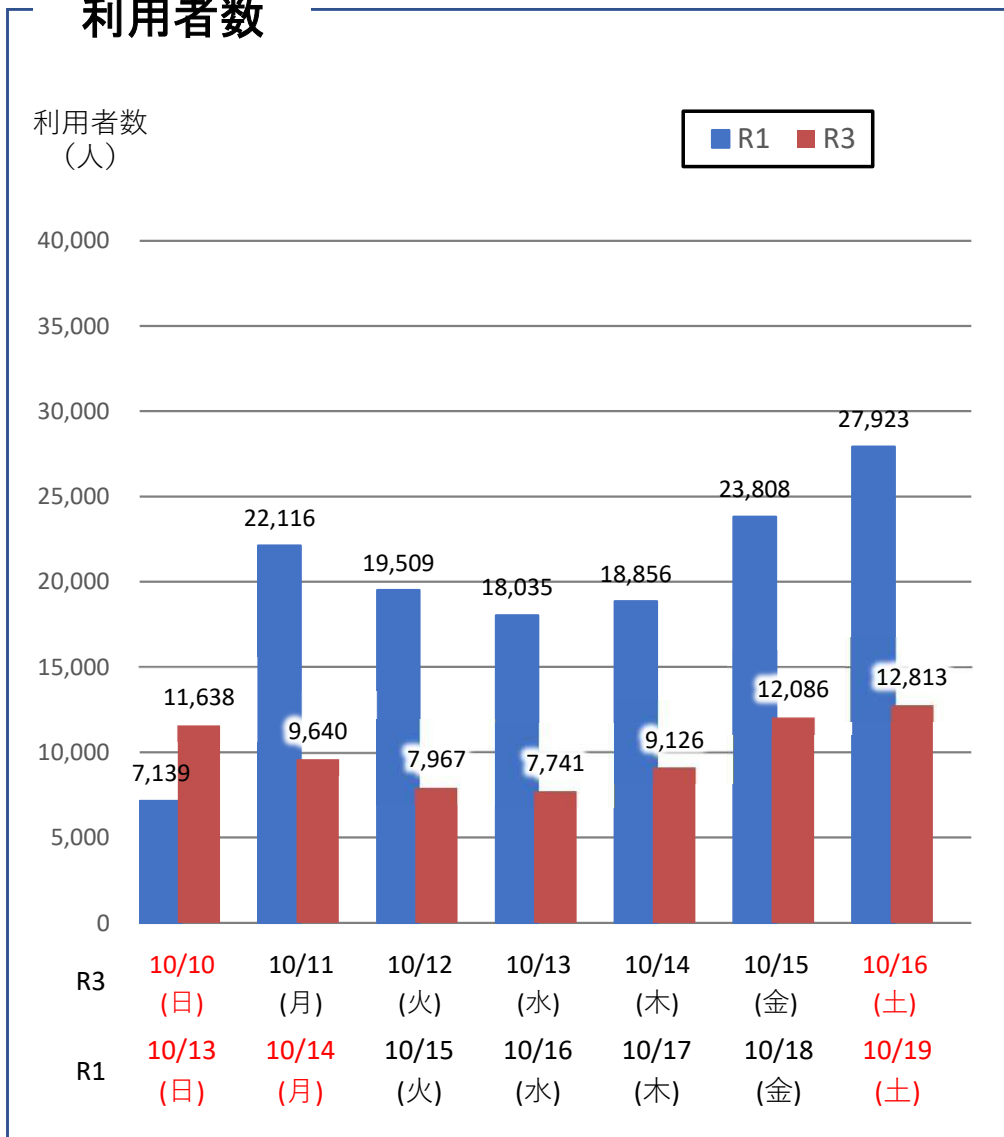

# バスタ新宿 利用状況(速報)

【対象期間】 令和3年10月10日[日]～令和3年10月16日[土]:7日間

※[比較対象] 令和1年10月13日[日]～令和1年10月19日[土]:7日間

## 利用者数

## 便数

※R1年10月13日(日)は台風19号により運休発生