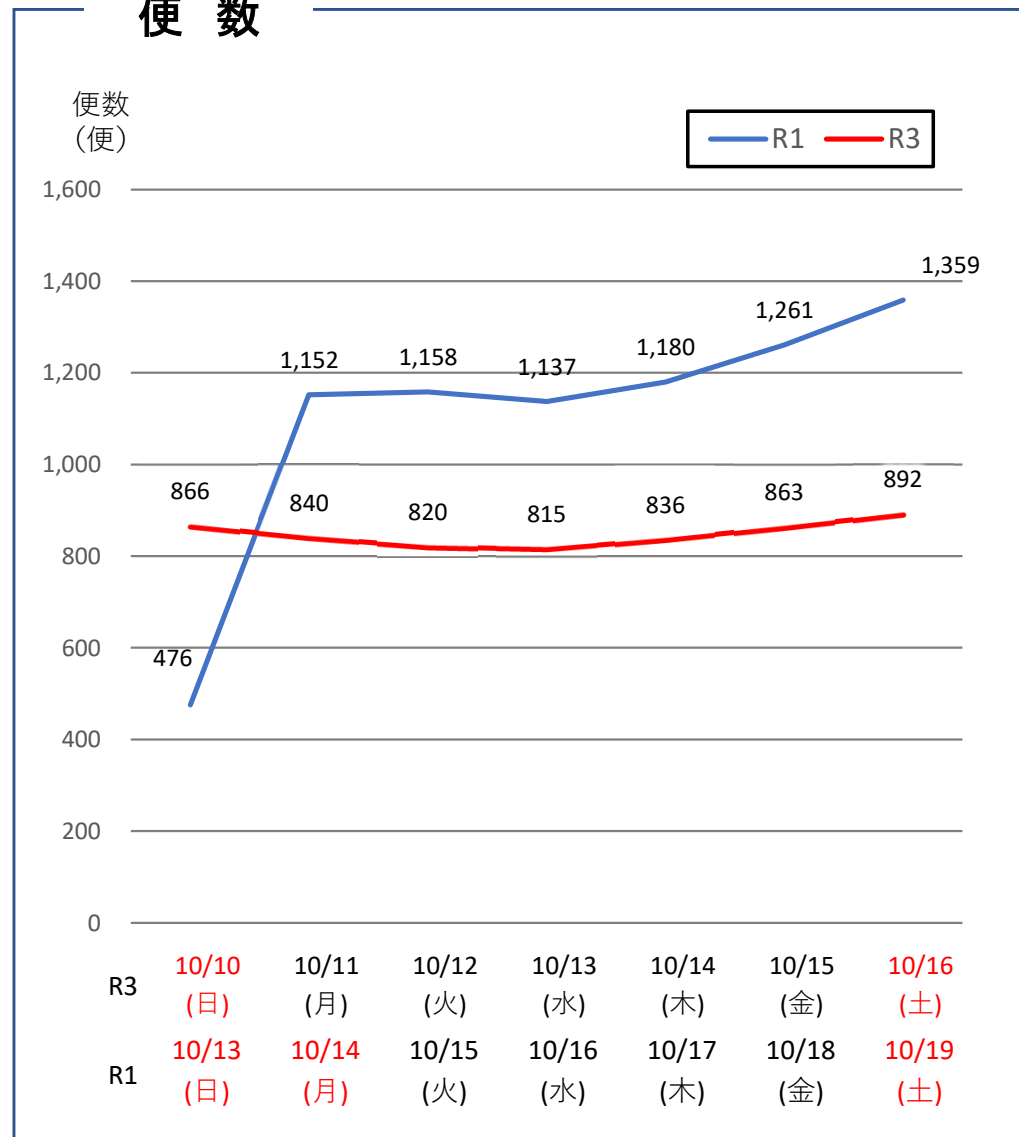

# バスタ新宿 利用状況(速報)

【対象期間】 令和3年10月10日[日]～令和3年10月16日[土]:7日間

※[比較対象] 令和1年10月13日[日]～令和1年10月19日[土]:7日間

## 利用者数

## 便数

※R1年10月13日(日)は台風19号により運休発生