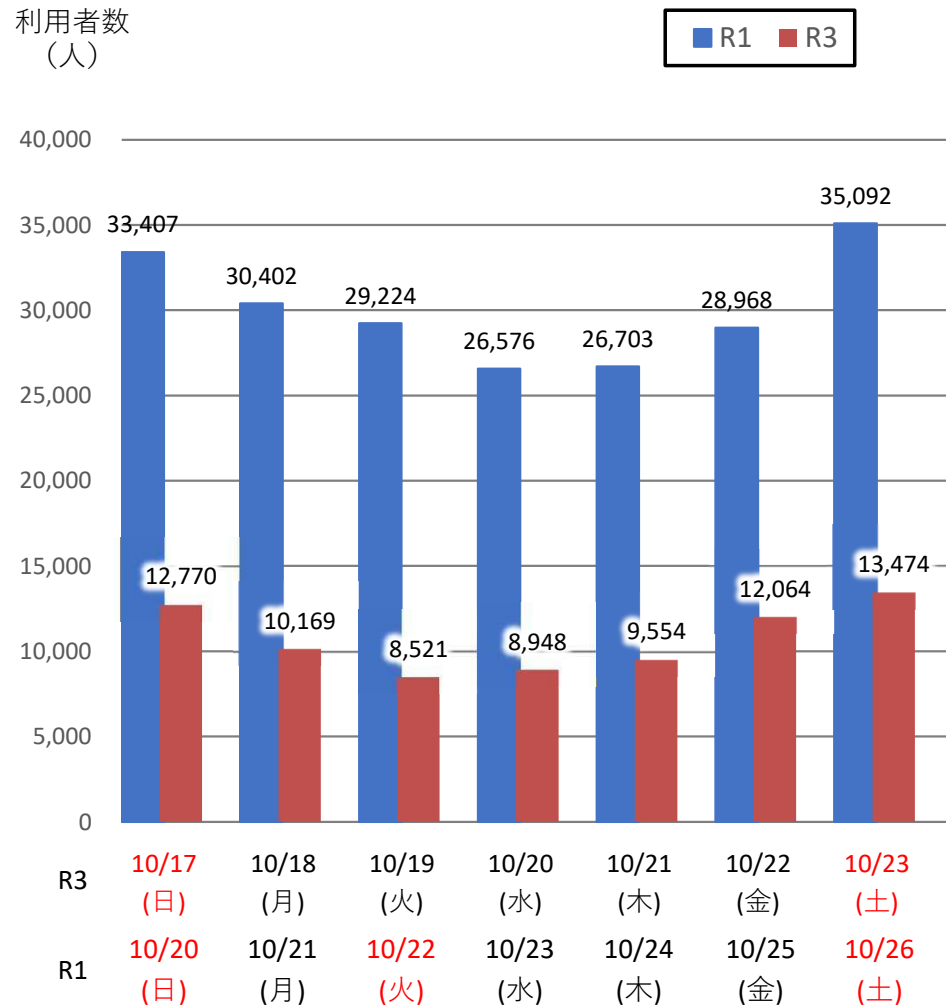

# バスタ新宿 利用状況(速報)

【対象期間】 令和3年10月17日[日]～令和3年10月23日[土]:7日間

※[比較対象] 令和1年10月20日[日]～令和1年10月26日[土]:7日間

## 利用者数