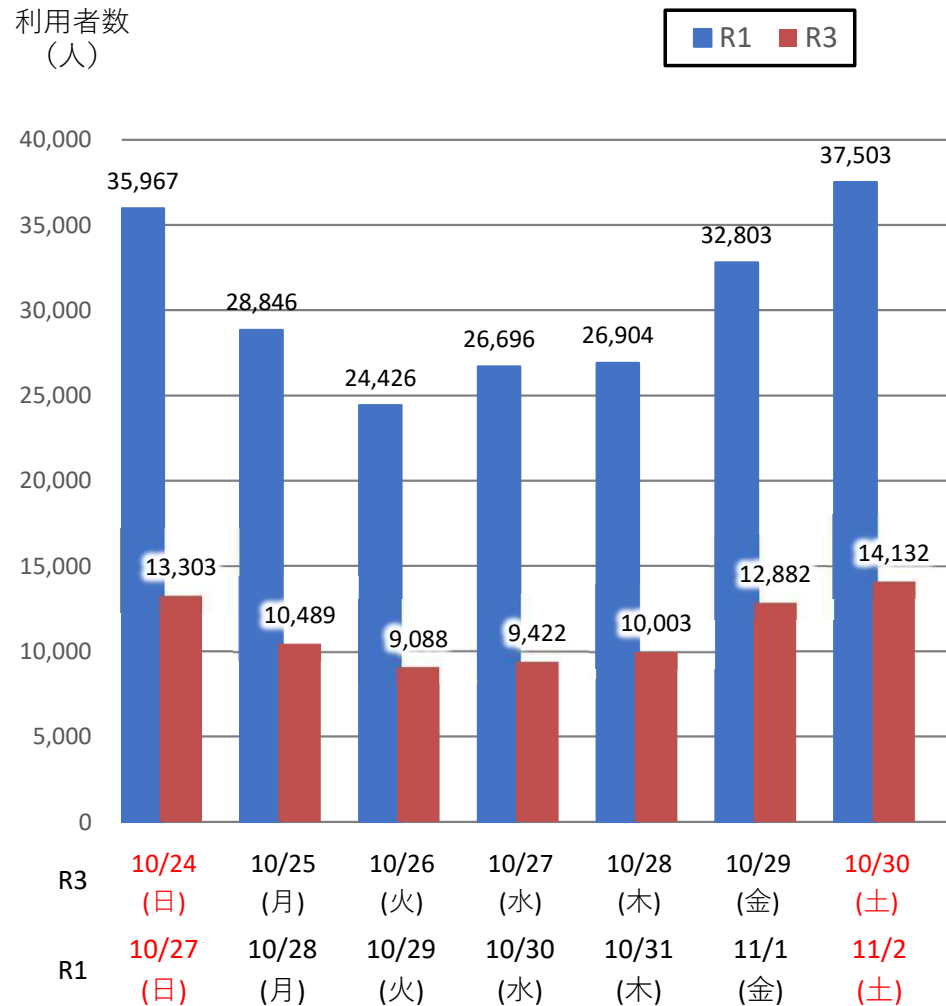

# バスタ新宿 利用状況(速報)

【対象期間】 令和3年10月24日[日]～令和3年10月30日[土]:7日間

※[比較対象] 令和1年10月27日[日]～令和1年11月2日[土]:7日間

## 利用者数