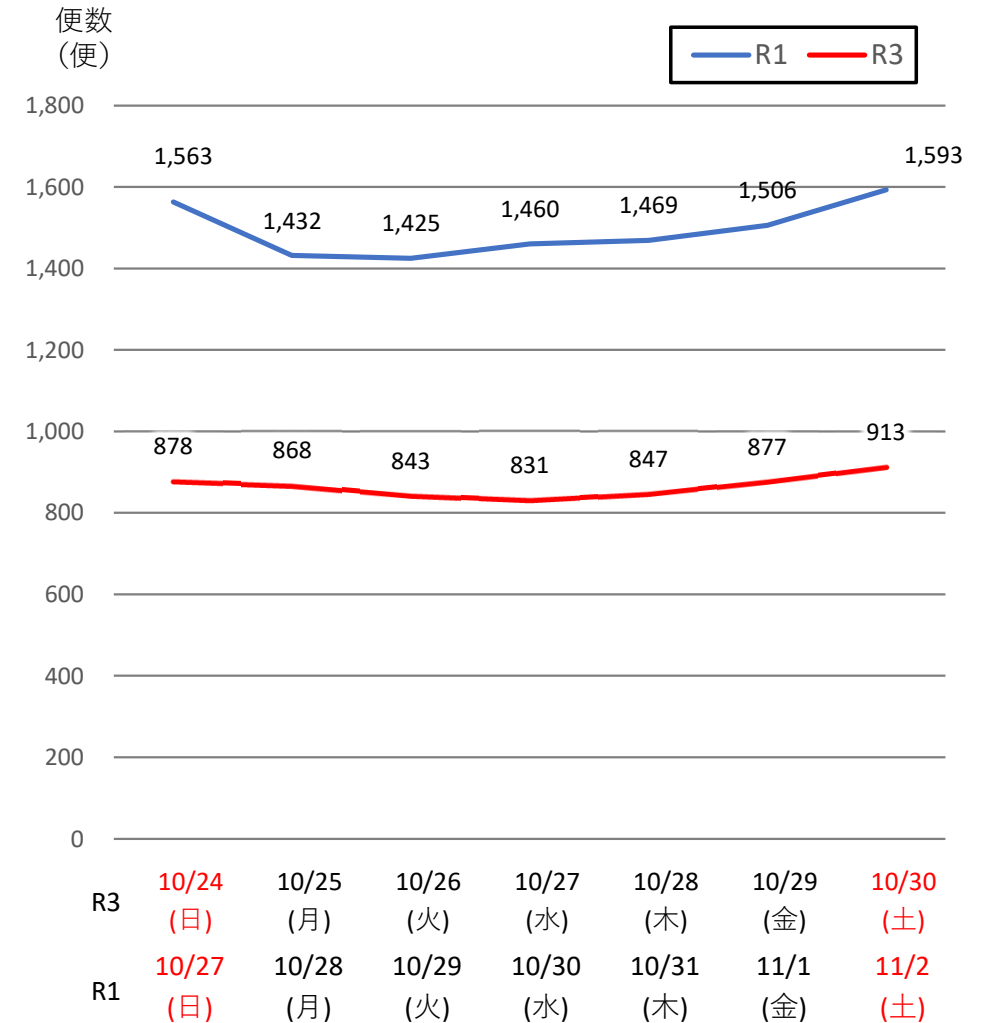

バスタ新宿 利用状況(速報)

【対象期間】 令和3年10月24日[日]～令和3年10月30日[土]:7日間

※[比較対象] 令和1年10月27日[日]～令和1年11月2日[土]:7日間

利用者数

便数