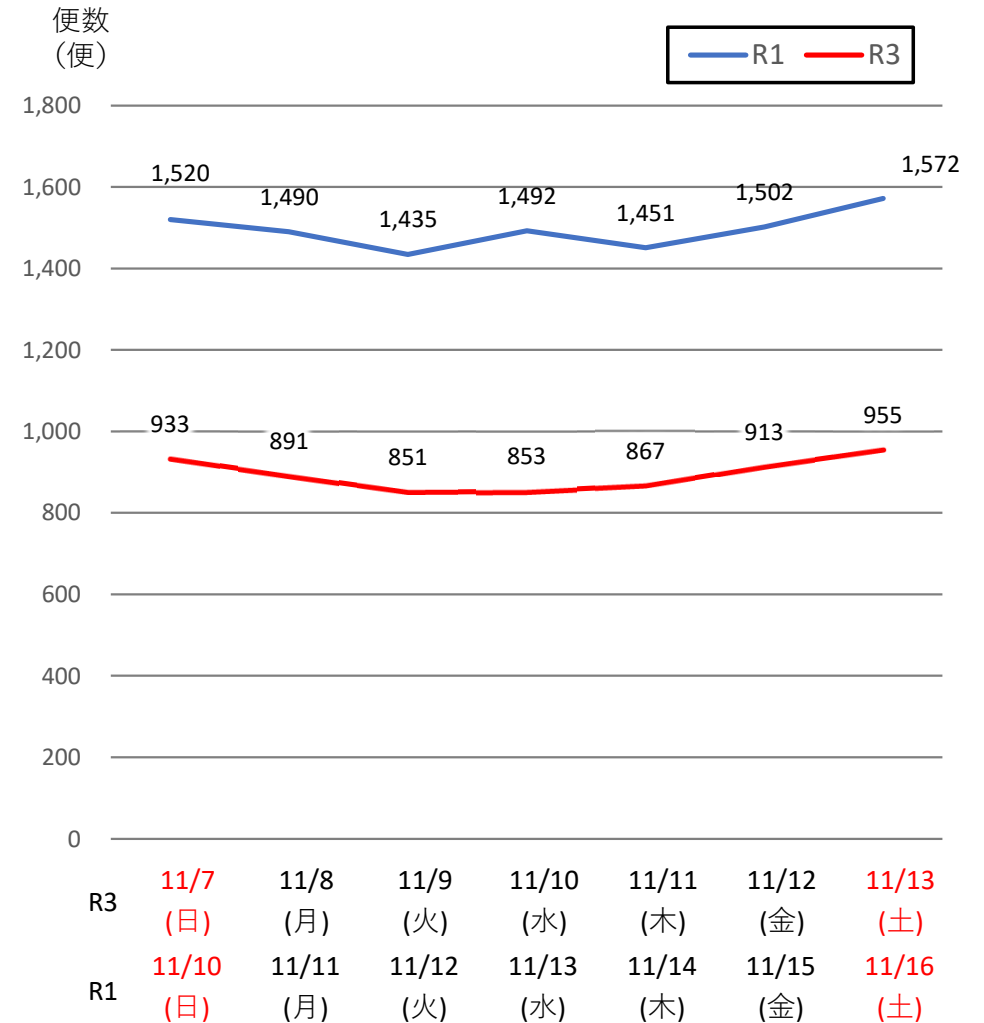

バスタ新宿 利用状況(速報)

【対象期間】 令和3年11月7日[日]～令和3年11月13日[土]:7日間

※[比較対象] 令和1年11月10日[日]～令和1年11月16日[土]:7日間

利用者数

便数

バスタ新宿 利用状況(各週平均値)

速報値

過去の平均に対する割合 [%]

【注】

- 割合は2017年から2019年までの平均値に対する同期比
- 集計期間：令和2年1月～令和3年11月第2週
- 1日あたりのバス発着便数・利用者数を週単位で集計して平均値を算出

1マス：1週間