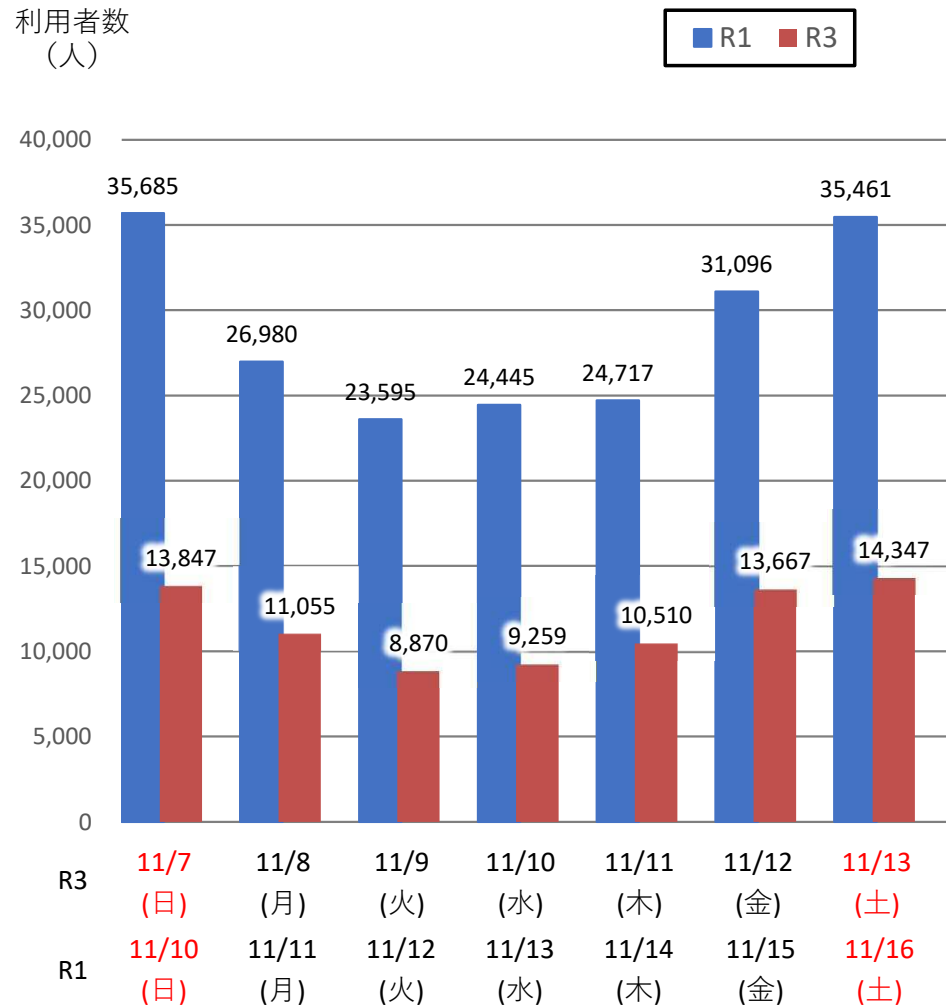

バスタ新宿 利用状況(速報)

【対象期間】 令和3年11月7日[日]～令和3年11月13日[土]:7日間

※[比較対象] 令和1年11月10日[日]～令和1年11月16日[土]:7日間

利用者数

便数

バスタ新宿 利用状況(各週平均値)

速報値

過去の平均に対する割合 [%]

【注】

- 割合は2017年から2019年までの平均値に対する同期比
- 集計期間：令和2年1月～令和3年11月第2週
- 1日あたりのバス発着便数・利用者数を週単位で集計して平均値を算出

1マス：1週間