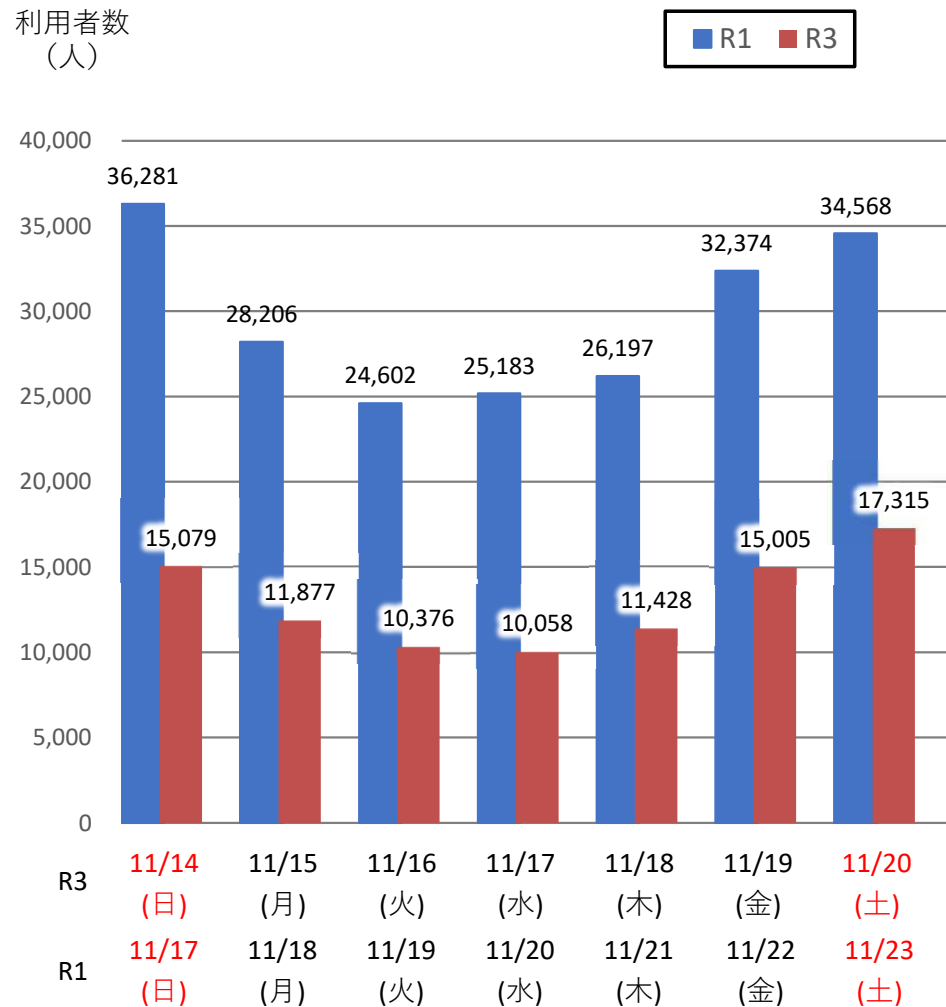

バスタ新宿 利用状況(速報)

【対象期間】 令和3年11月14日[日]～令和3年11月20日[土]:7日間

※[比較対象] 令和1年11月17日[日]～令和1年11月23日[土]:7日間

利用者数

便数

バスタ新宿 利用状況(各週平均値)

速報値

過去の平均に対する割合 [%]

【注】
 ●割合は2017年から2019年までの平均値に対する同期比
 ●集計期間：令和2年1月～令和3年11月第3週
 ●1日あたりのバス発着便数・利用者数を週単位で集計して平均値を算出

1マス：1週間