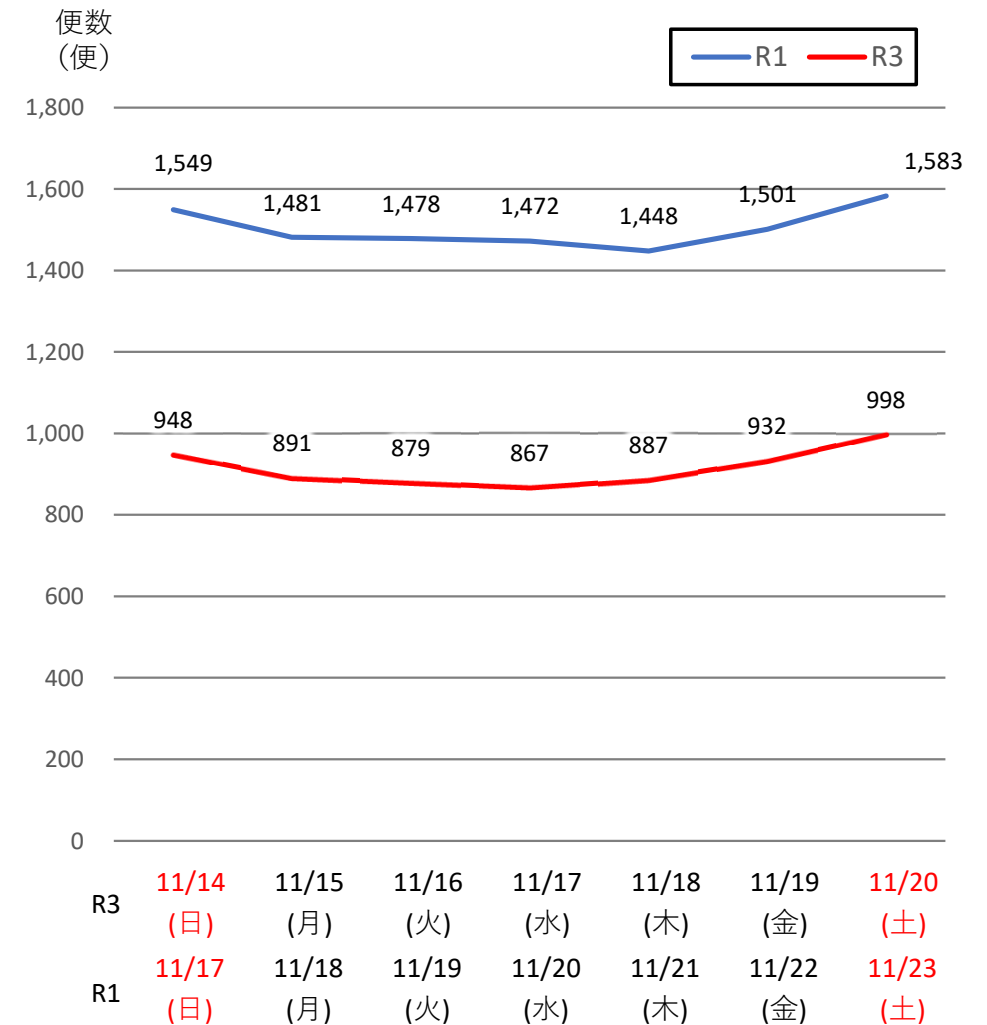

バスタ新宿 利用状況(速報)

【対象期間】 令和3年11月14日[日]～令和3年11月20日[土]:7日間

※[比較対象] 令和1年11月17日[日]～令和1年11月23日[土]:7日間

利用者数

便数

バスタ新宿 利用状況(各週平均値)

速報値

過去の平均に対する割合 [%]

【注】
 ●割合は2017年から2019年までの平均値に対する同期比
 ●集計期間：令和2年1月～令和3年11月第3週
 ●1日あたりのバス発着便数・利用者数を週単位で集計して平均値を算出

1マス：1週間