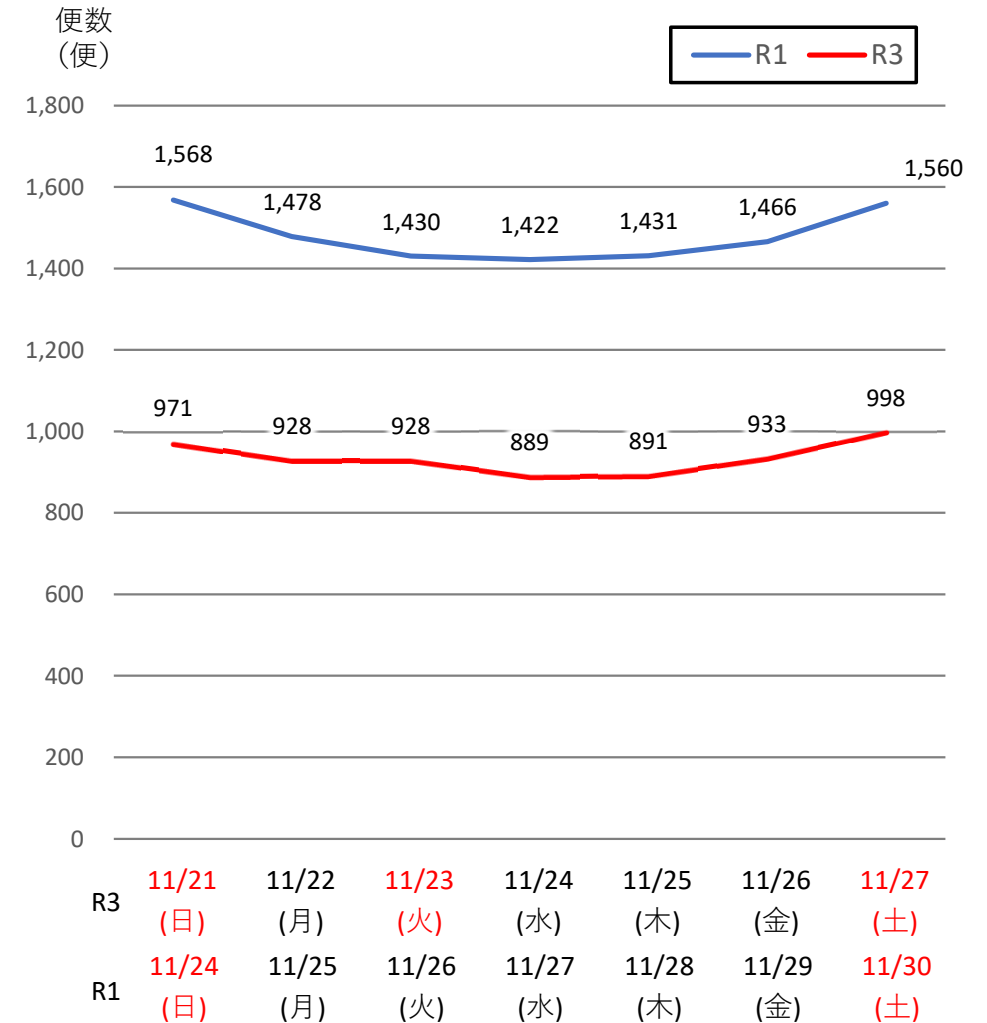

バスタ新宿 利用状況(速報)

【対象期間】 令和3年11月21日[日]～令和3年11月27日[土]:7日間

※[比較対象] 令和1年11月24日[日]～令和1年11月30日[土]:7日間

利用者数

便数

バスタ新宿 利用状況(各週平均値)

速報値

過去の平均に対する割合 [%]

【注】
 ●割合は2017年から2019年までの平均値に対する同期比
 ●集計期間：令和2年1月～令和3年11月第4週
 ●1日あたりのバス発着便数・利用者数を週単位で集計して平均値を算出

1マス：1週間

バス発着便数

利用者数