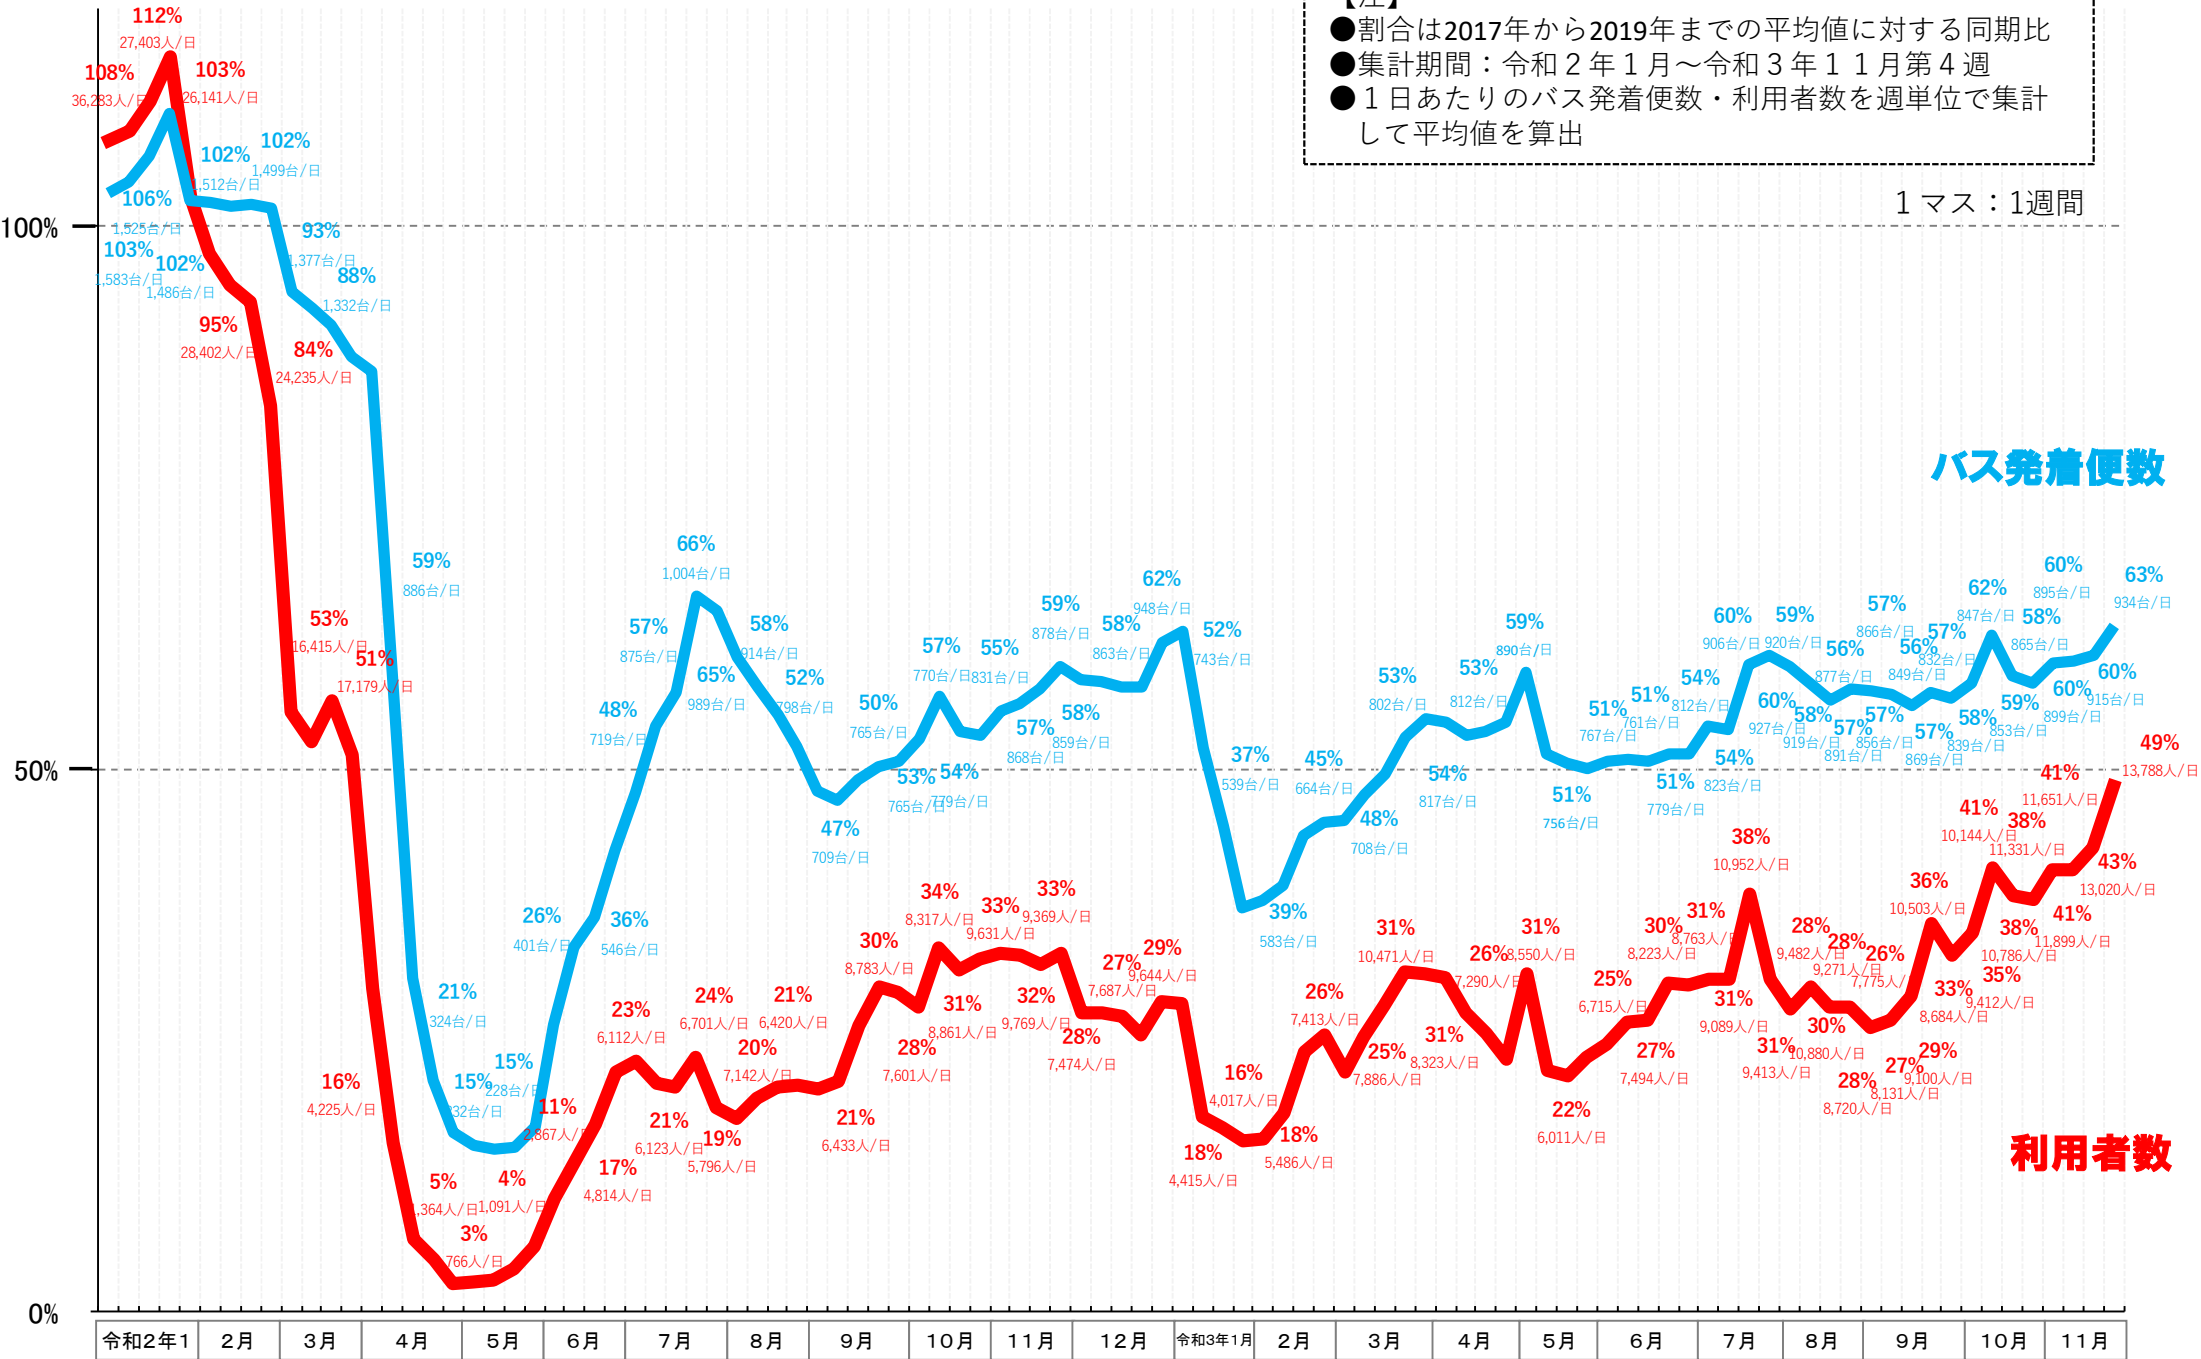

バスタ新宿 利用状況(速報)

【対象期間】 令和3年11月21日[日]～令和3年11月27日[土]:7日間

※[比較対象] 令和1年11月24日[日]～令和1年11月30日[土]:7日間

利用者数

便数

バスタ新宿 利用状況(各週平均値)

速報値

過去の平均に対する割合 [%]

【注】
 ●割合は2017年から2019年までの平均値に対する同期比
 ●集計期間：令和2年1月～令和3年11月第4週
 ●1日あたりのバス発着便数・利用者数を週単位で集計して平均値を算出

1マス：1週間

バス発着便数

利用者数