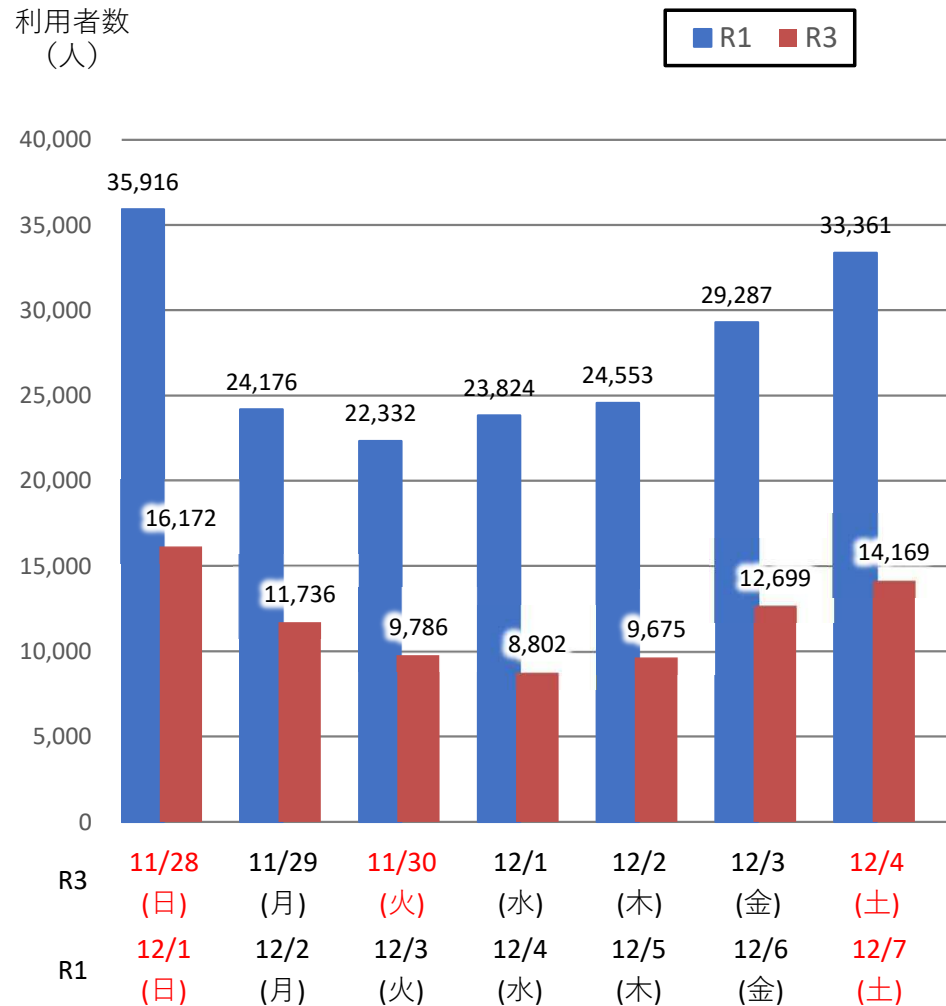

# バスタ新宿 利用状況(速報)

【対象期間】 令和3年11月28日[日]～令和3年12月4日[土]:7日間

※[比較対象] 令和1年12月1日[日]～令和1年12月7日[土]:7日間

## 利用者数