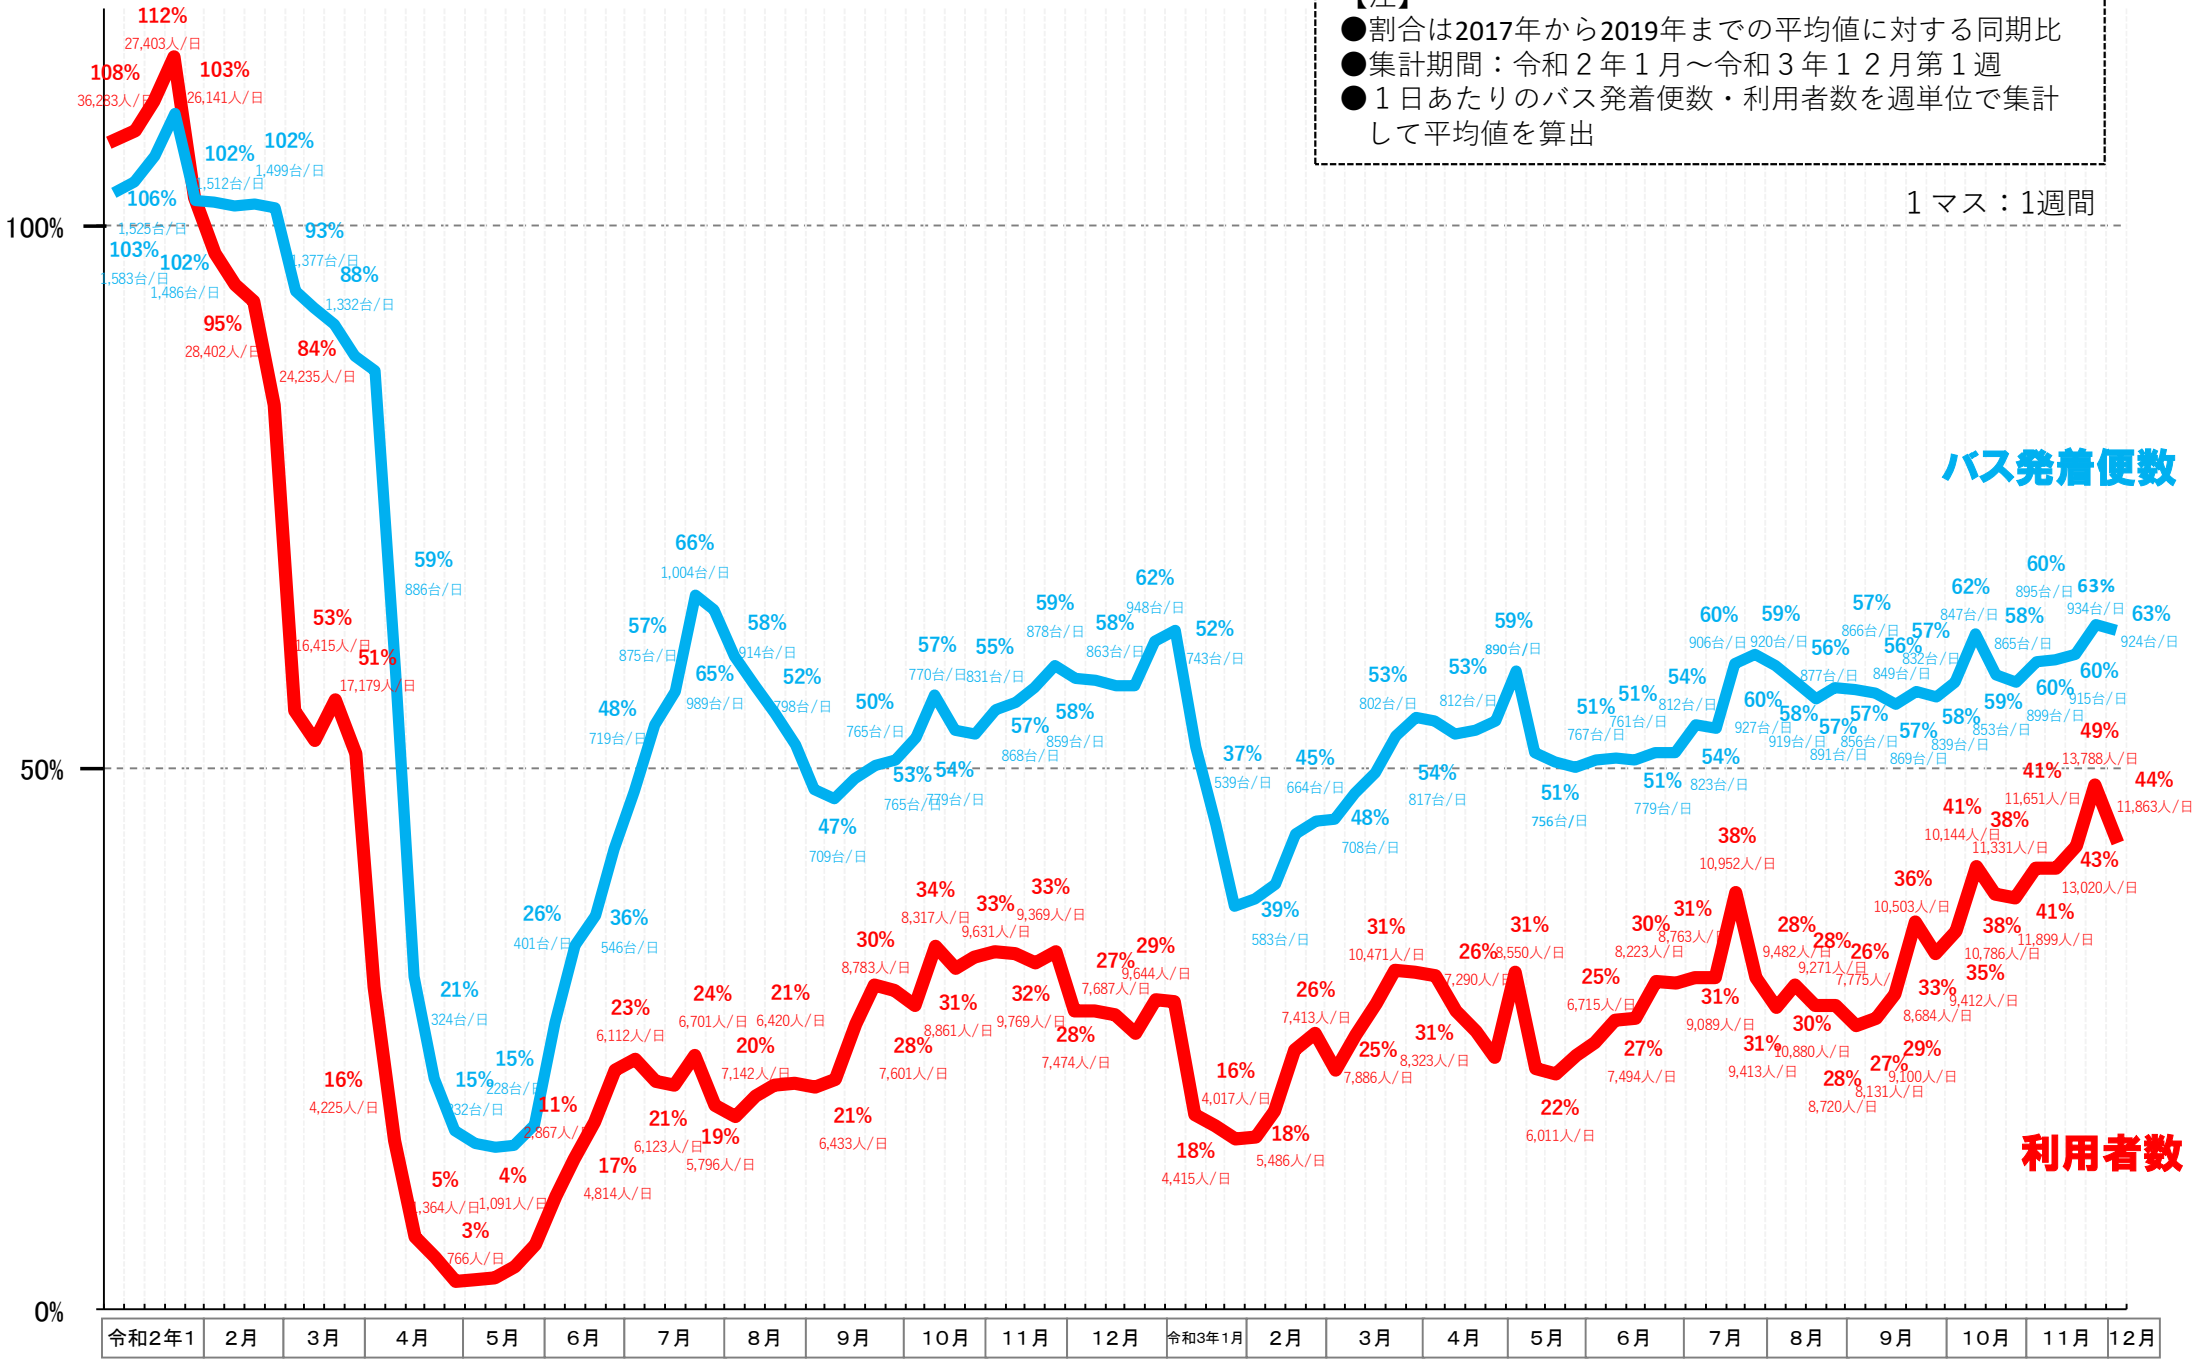

# バスタ新宿 利用状況(速報)

【対象期間】 令和3年11月28日[日]～令和3年12月4日[土]:7日間

※[比較対象] 令和1年12月1日[日]～令和1年12月7日[土]:7日間

## 利用者数

## 便数

# バスタ新宿 利用状況(各週平均値)

速報値

過去の平均に対する割合 [%]

【注】  
 ●割合は2017年から2019年までの平均値に対する同期比  
 ●集計期間：令和2年1月～令和3年12月第1週  
 ●1日あたりのバス発着便数・利用者数を週単位で集計して平均値を算出

1マス：1週間

バス発着便数

利用者数