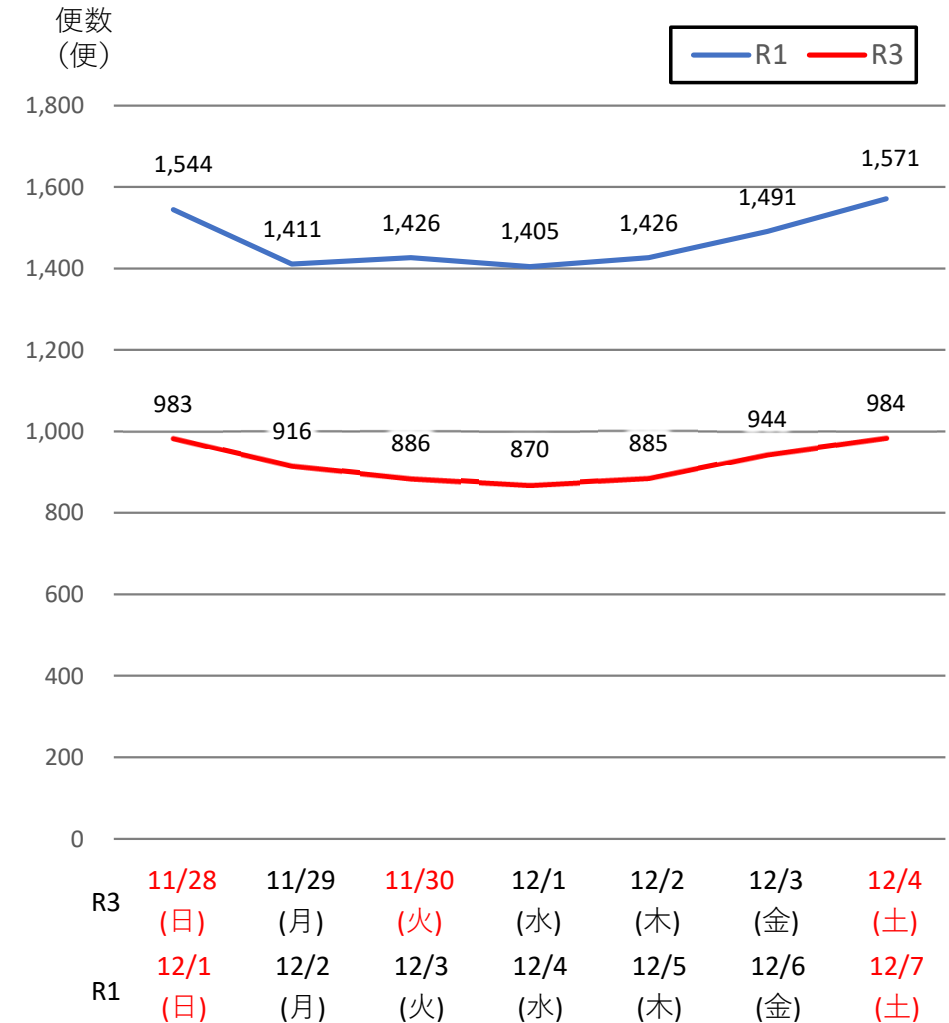

バスタ新宿 利用状況(速報)

【対象期間】 令和3年11月28日[日]～令和3年12月4日[土]:7日間

※[比較対象] 令和1年12月1日[日]～令和1年12月7日[土]:7日間

利用者数

便数