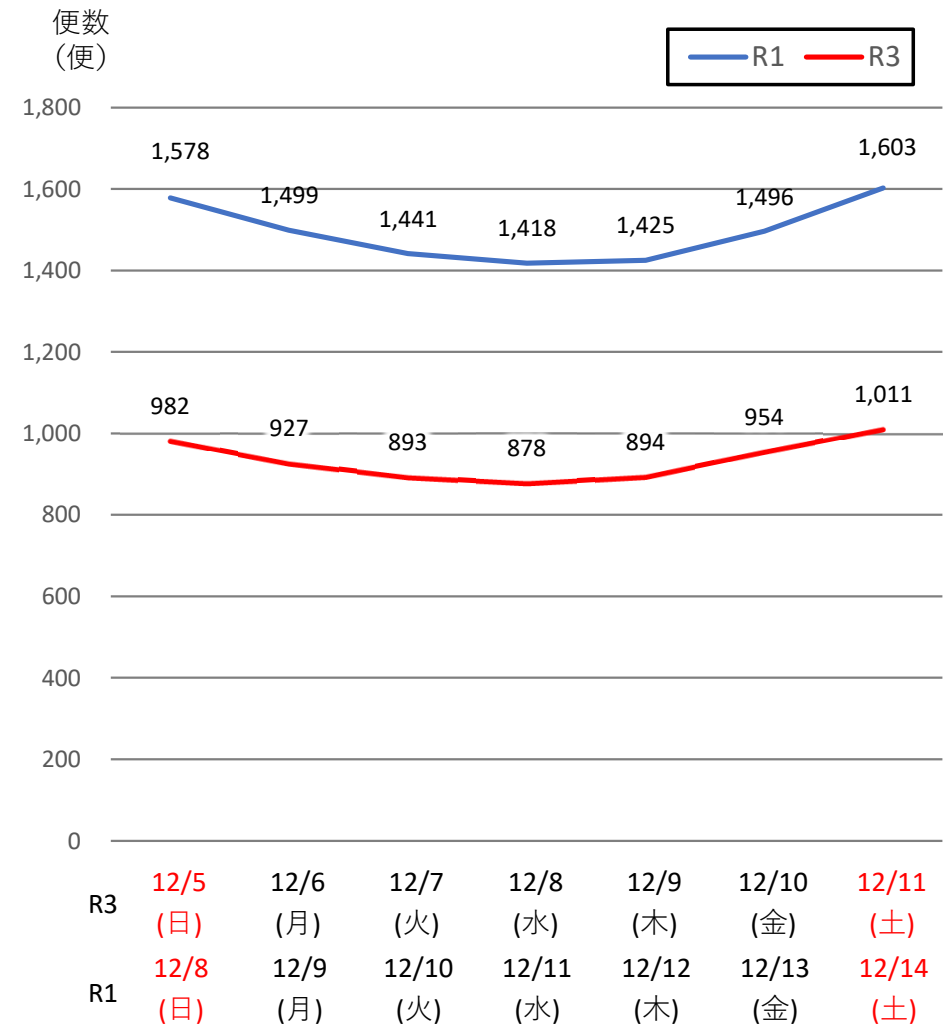

バスタ新宿 利用状況(速報)

【対象期間】 令和3年12月5日[日]～令和3年12月11日[土]:7日間

※[比較対象] 令和1年12月8日[日]～令和1年12月14日[土]:7日間

利用者数

便数