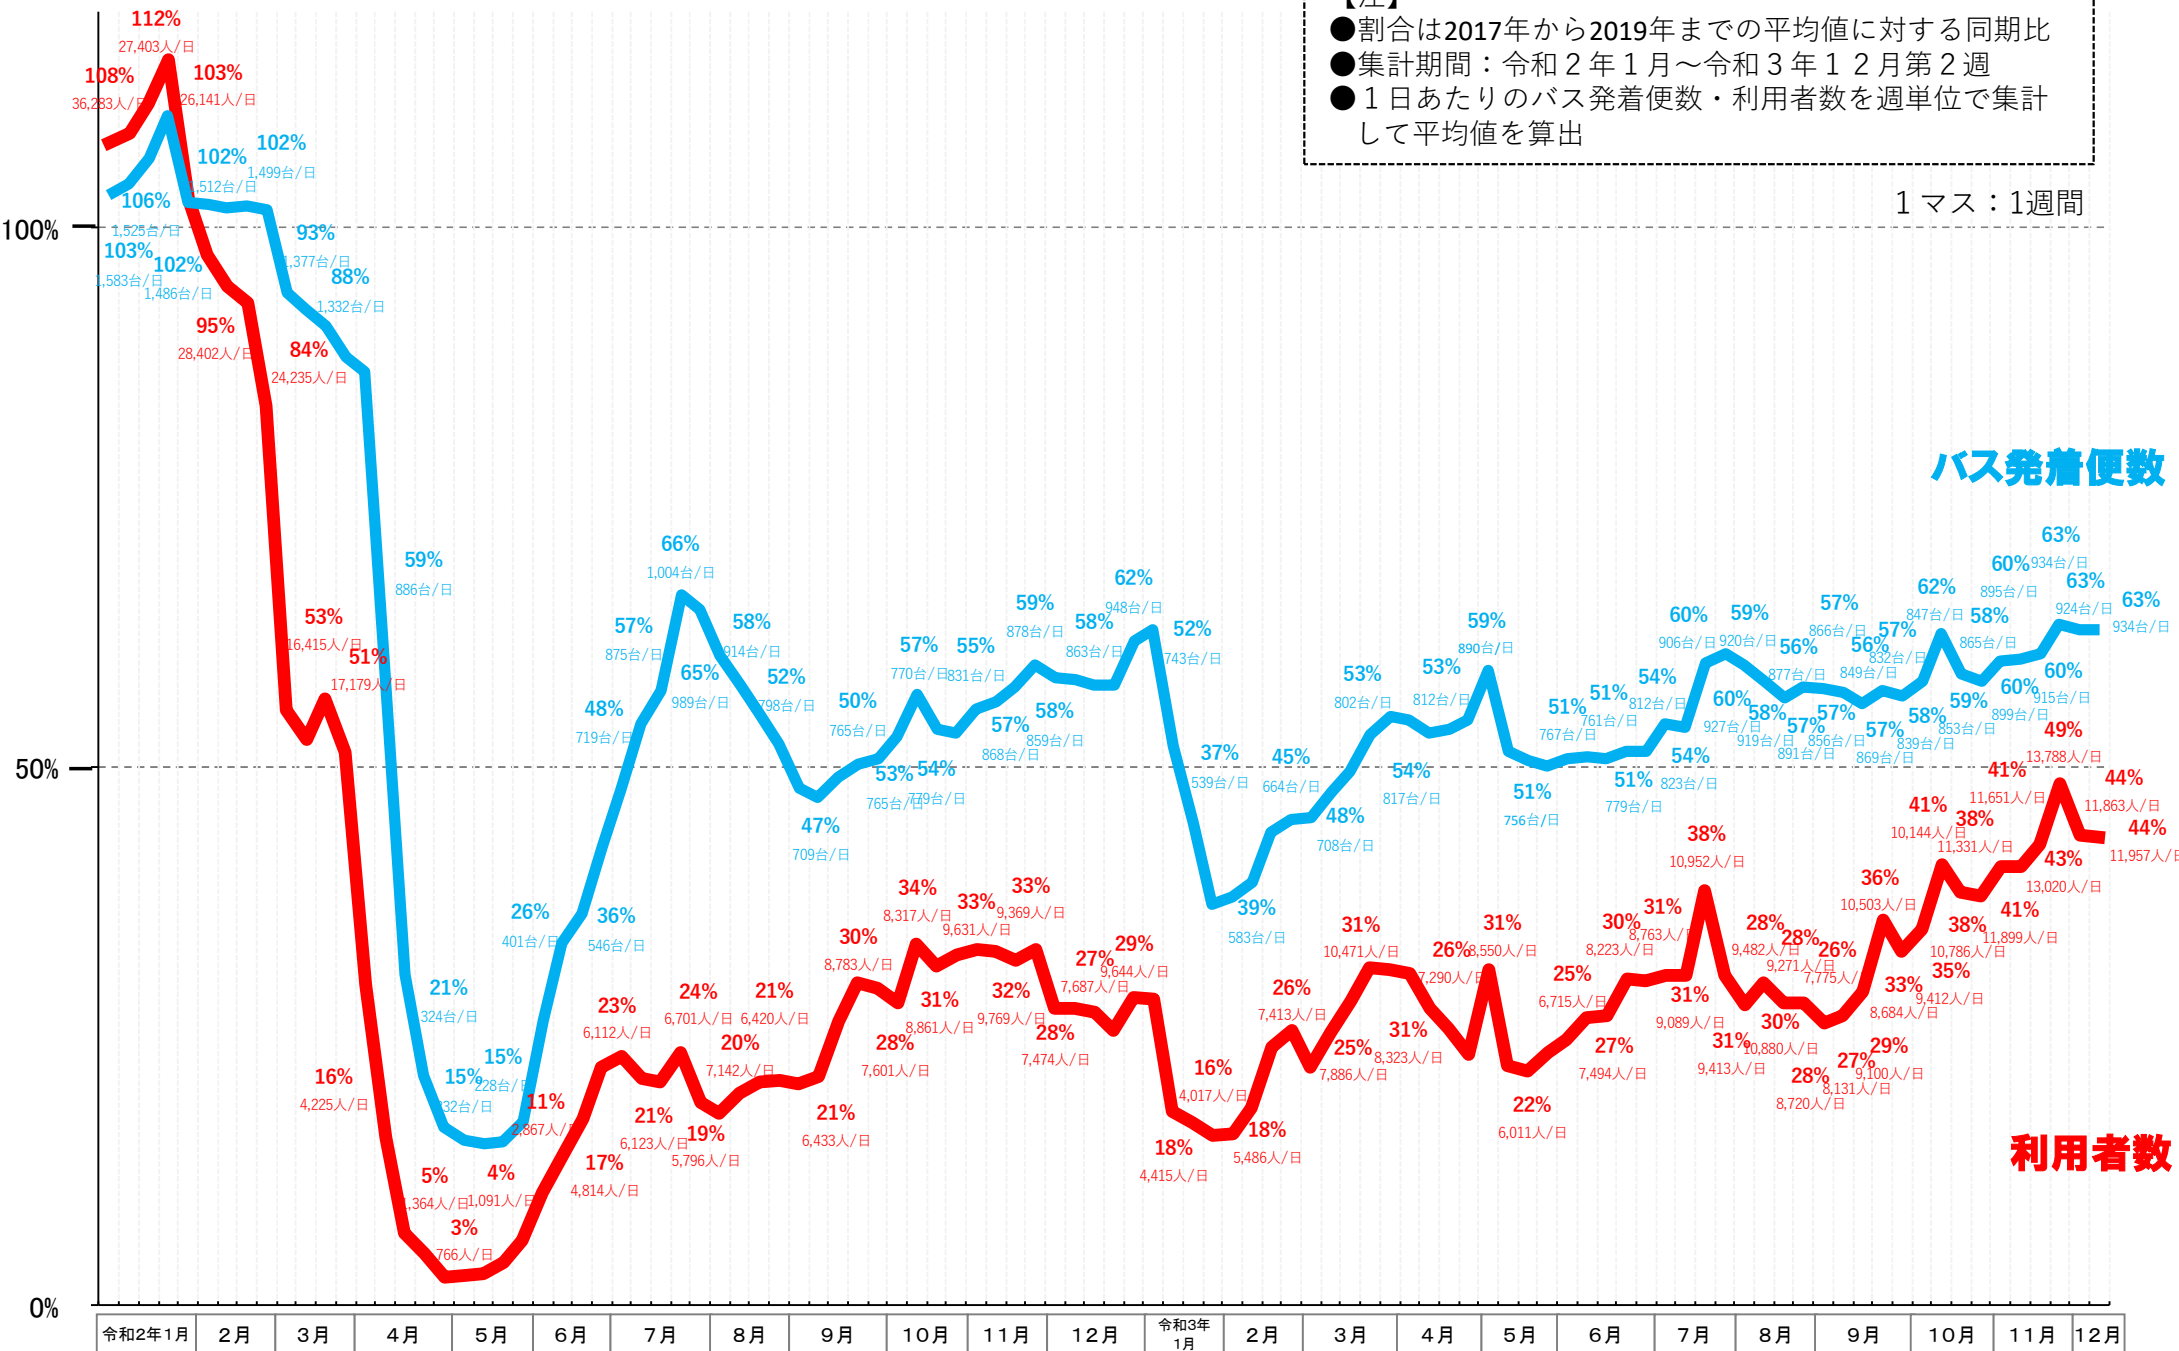

バスタ新宿 利用状況(各週平均値)

速報値

過去の平均に対する割合 [%]

【注】
●割合は2017年から2019年までの平均値に対する同期比
●集計期間：令和2年1月～令和3年12月第2週
●1日あたりのバス発着便数・利用者数を週単位で集計して平均値を算出

1マス：1週間

バス発着便数

利用者数