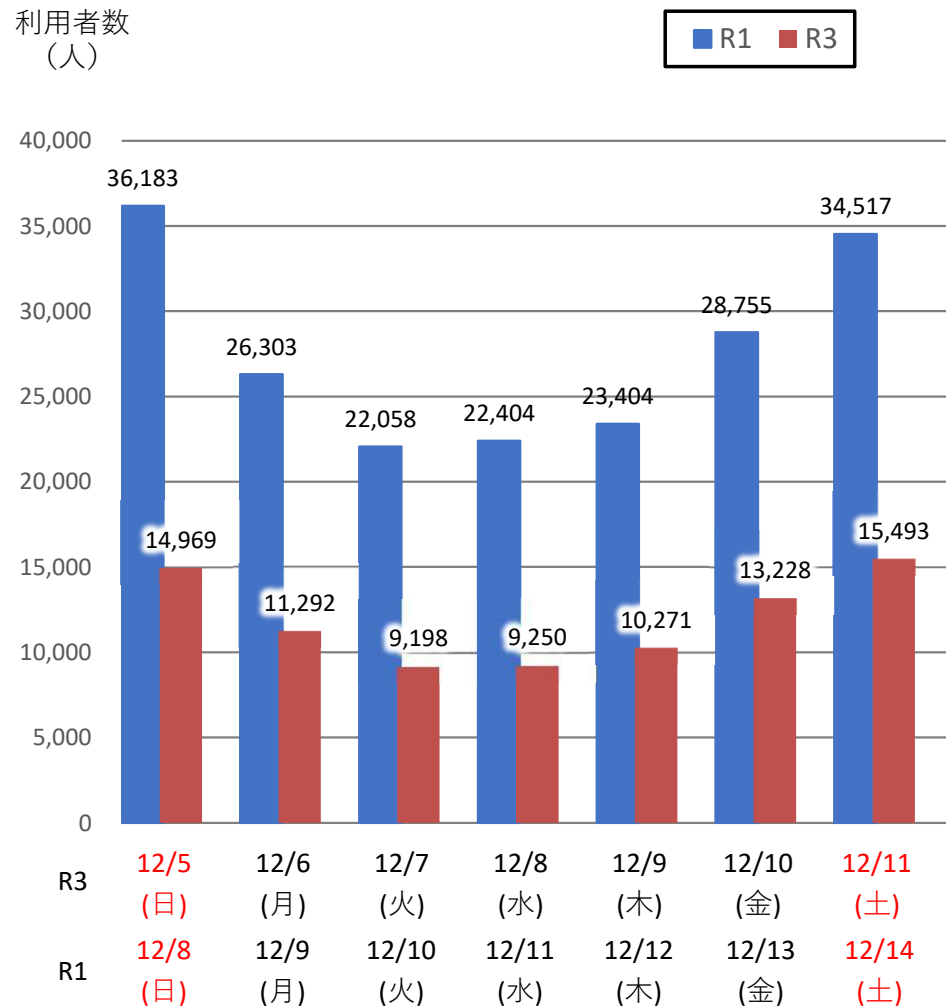

# バスタ新宿 利用状況(速報)

【対象期間】 令和3年12月5日[日]～令和3年12月11日[土]:7日間

※[比較対象] 令和1年12月8日[日]～令和1年12月14日[土]:7日間

## 利用者数