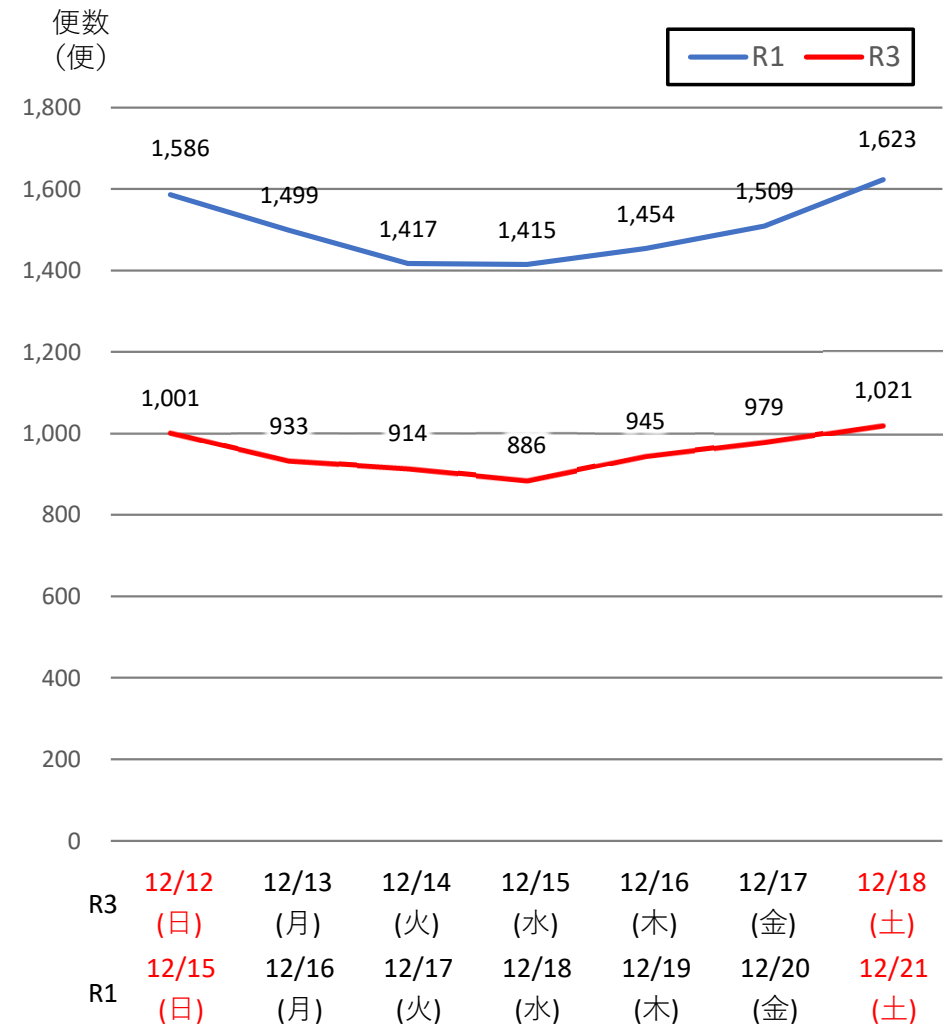

バスタ新宿 利用状況(速報)

【対象期間】 令和3年12月12日[日]～令和3年12月18日[土]:7日間

※[比較対象] 令和1年12月15日[日]～令和1年12月21日[土]:7日間

利用者数

便数