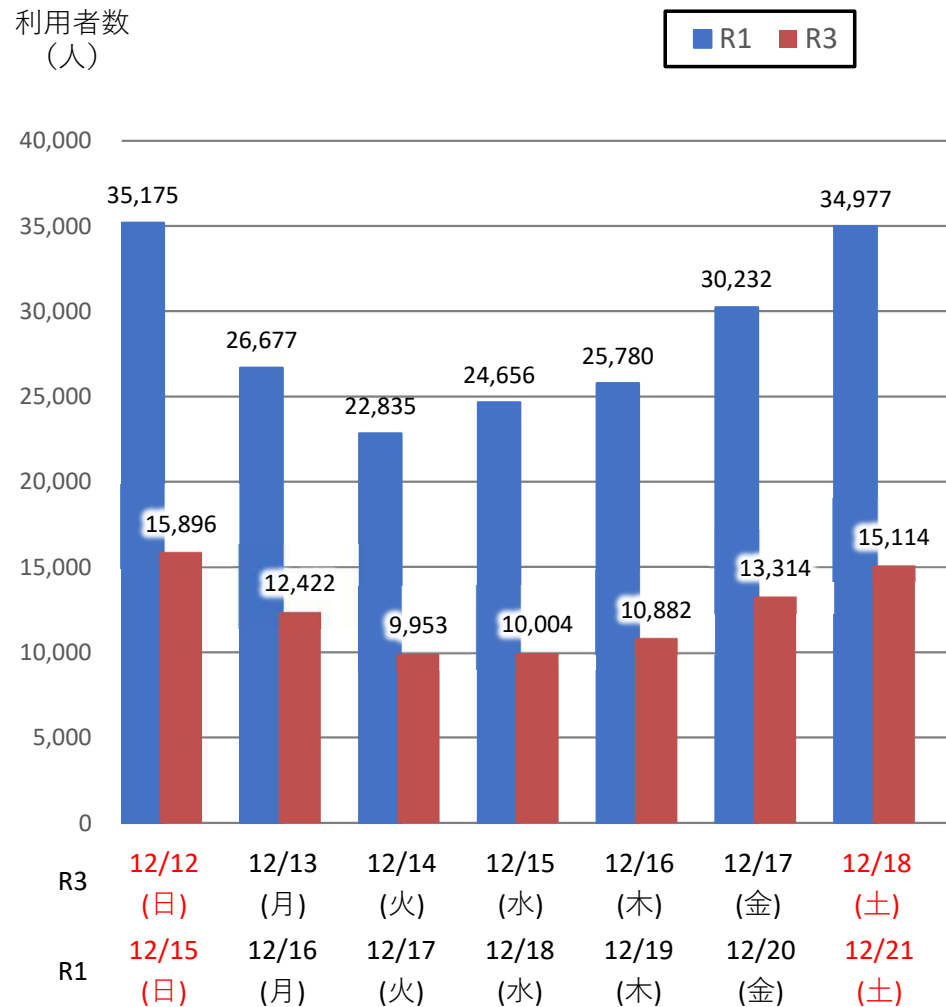

# バスタ新宿 利用状況(速報)

【対象期間】 令和3年12月12日[日]～令和3年12月18日[土]:7日間

※[比較対象] 令和1年12月15日[日]～令和1年12月21日[土]:7日間

## 利用者数