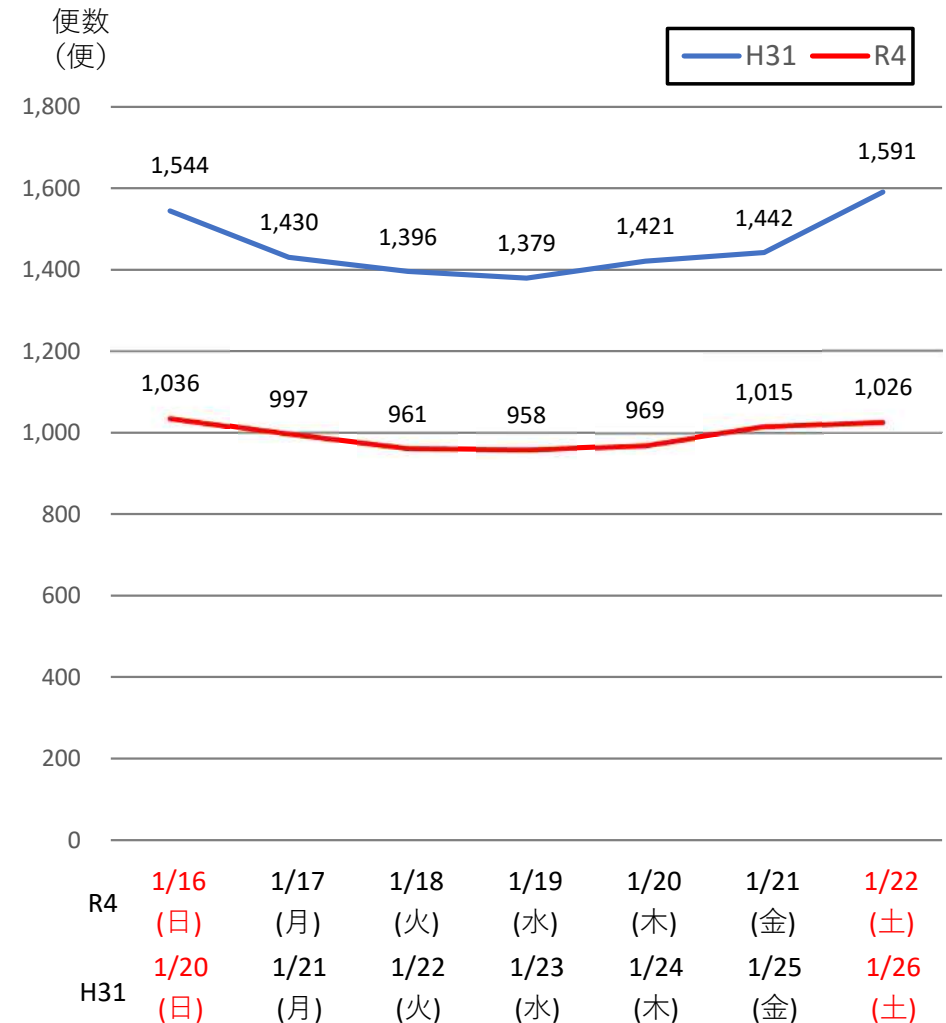

バスタ新宿 利用状況(速報)

【対象期間】 令和4年1月16日[日]～令和4年1月22日[土]:7日間

※[比較対象] 平成31年1月20日[日]～平成31年1月26日[土]:7日間

利用者数

便数

バスタ新宿 利用状況(各週平均値)

速報値

過去の平均に対する割合 [%]

【注】
 ●割合は2017年から2019年までの平均値に対する同期比
 ●集計期間：令和2年1月～令和4年1月第3週
 ●1日あたりのバス発着便数・利用者数を週単位で集計して平均値を算出

1マス：1週間

バス発着便数

利用者数