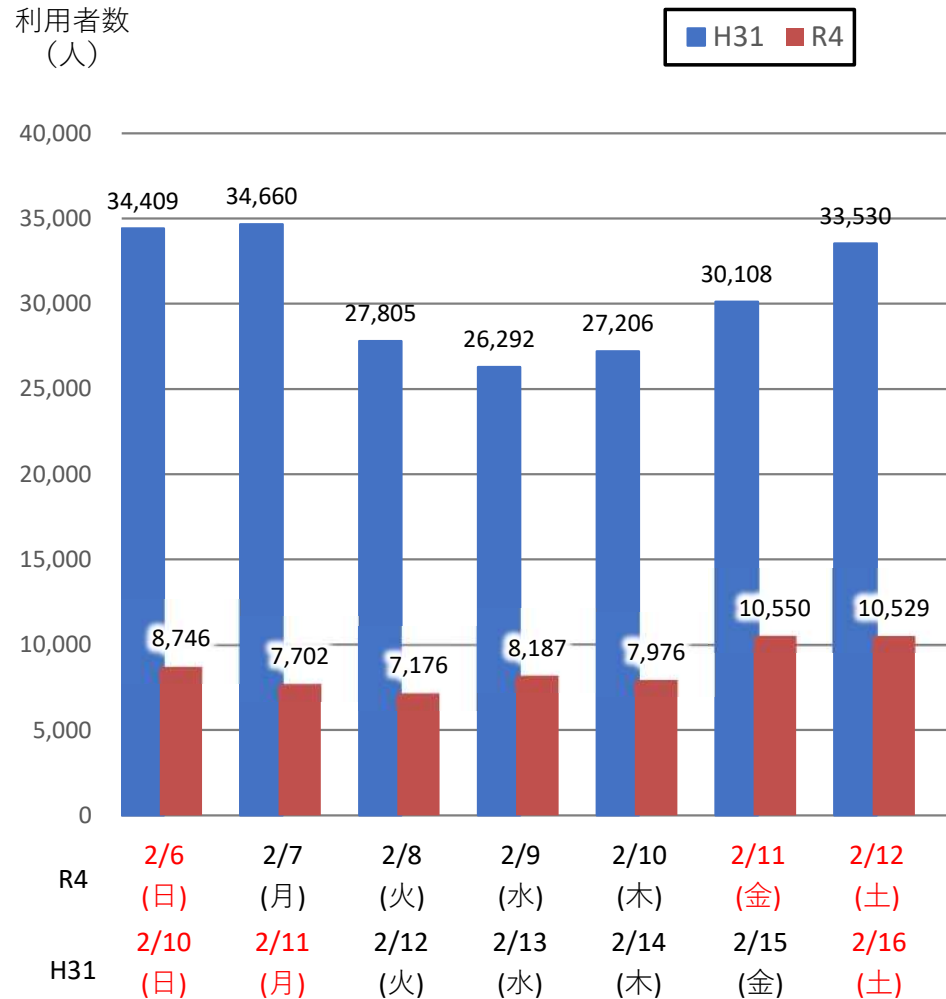

バスタ新宿 利用状況(速報)

【対象期間】 令和4年2月6日[日]～令和4年2月12日[土]:7日間

※[比較対象] 平成31年2月10日[日]～平成31年2月16日[土]:7日間

利用者数

便数

バスタ新宿 利用状況(各週平均値)

速報値

過去の平均に対する割合 [%]

【注】
 ●割合は2017年から2019年までの平均値に対する同期比
 ●集計期間：令和2年1月～令和4年2月第2週
 ●1日あたりのバス発着便数・利用者数を週単位で集計して平均値を算出

1マス：1週間

バス発着便数

利用者数