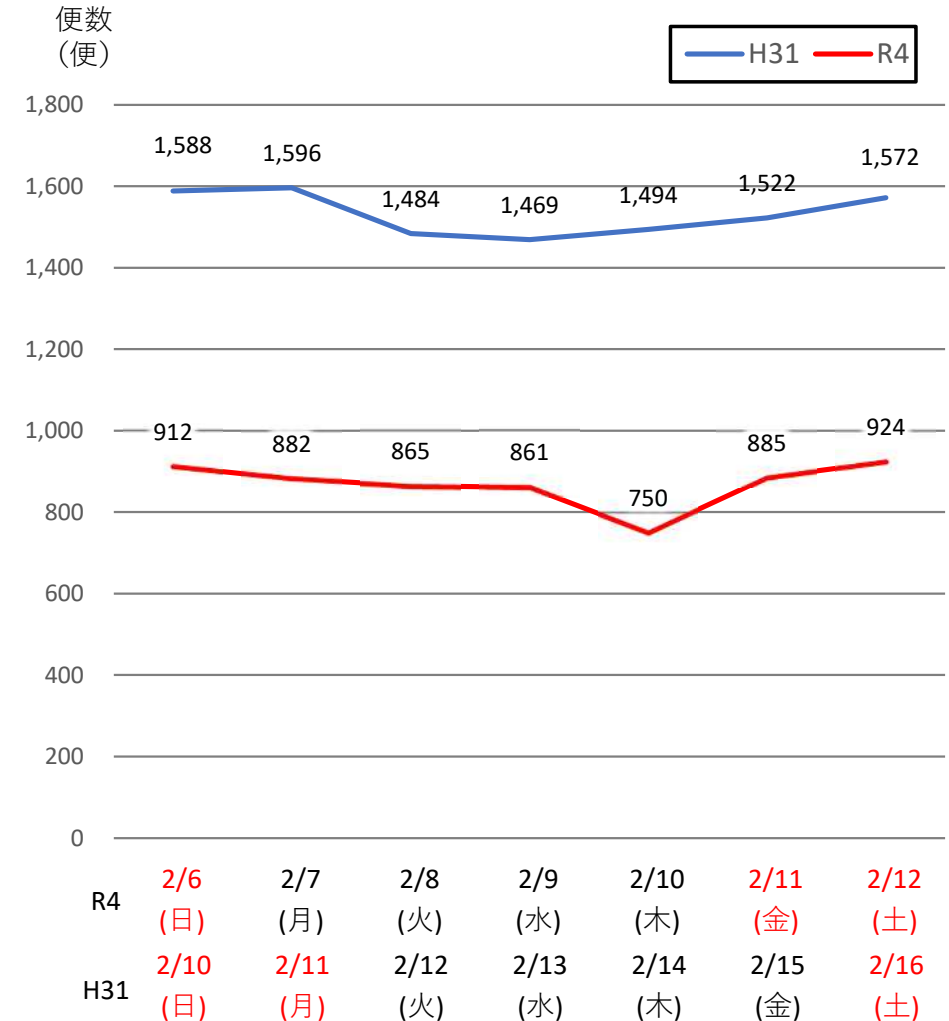

バスタ新宿 利用状況(速報)

【対象期間】 令和4年2月6日[日]～令和4年2月12日[土]:7日間

※[比較対象] 平成31年2月10日[日]～平成31年2月16日[土]:7日間

利用者数

便数

バスタ新宿 利用状況(各週平均値)

速報値

過去の平均に対する割合 [%]

【注】
 ●割合は2017年から2019年までの平均値に対する同期比
 ●集計期間：令和2年1月～令和4年2月第2週
 ●1日あたりのバス発着便数・利用者数を週単位で集計して平均値を算出

1マス：1週間

バス発着便数

利用者数