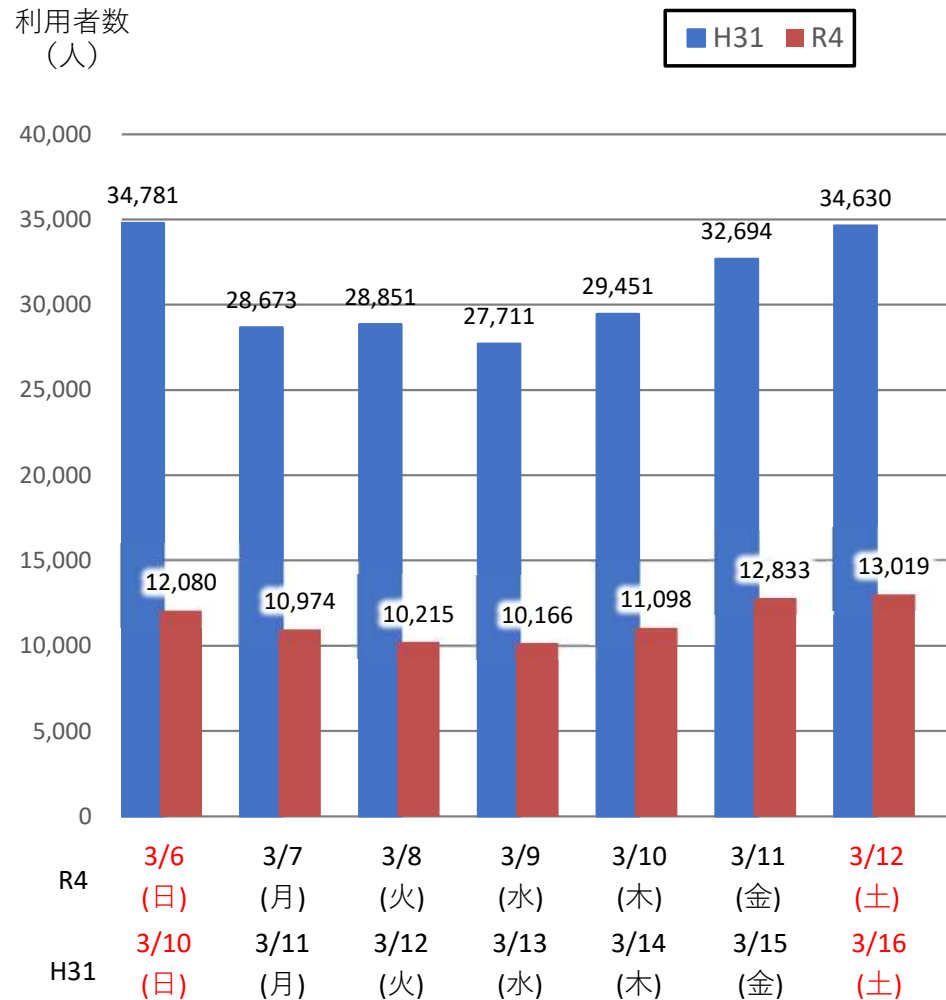

バスタ新宿 利用状況(速報)

【対象期間】 令和4年3月6日[日]～令和4年3月12日[土]:7日間

※[比較対象] 平成31年3月10日[日]～平成31年3月16日[土]:7日間

利用者数

便数

バスタ新宿 利用状況(各週平均値)

速報値

過去の平均に対する割合 [%]

【注】

- 割合は2017年から2019年までの平均値に対する同期比
- 集計期間：令和2年1月～令和4年3月第2週
- 1日あたりのバス発着便数・利用者数を週単位で集計して平均値を算出

1マス：1週間

バス発着便数

利用者数