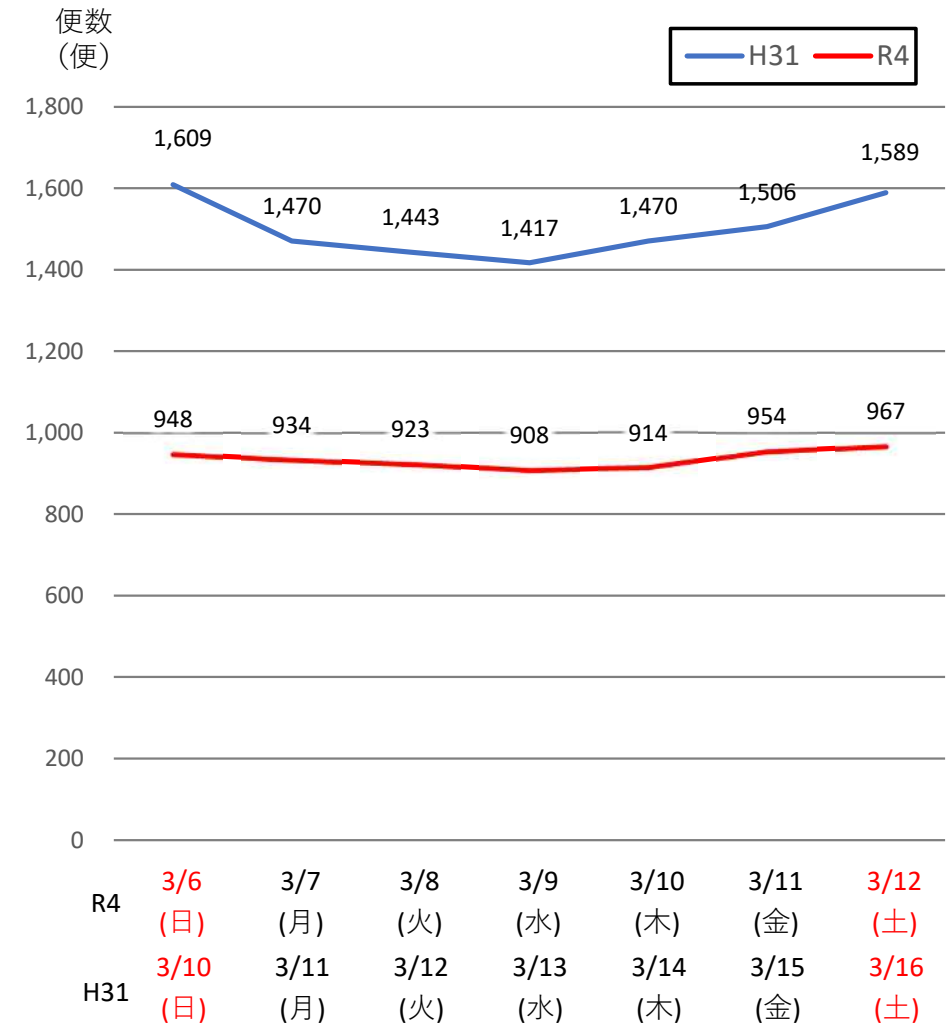

バスタ新宿 利用状況(速報)

【対象期間】 令和4年3月6日[日]～令和4年3月12日[土]:7日間

※[比較対象] 平成31年3月10日[日]～平成31年3月16日[土]:7日間

利用者数

便数

バスタ新宿 利用状況(各週平均値)

速報値

過去の平均に対する割合 [%]

【注】

- 割合は2017年から2019年までの平均値に対する同期比
- 集計期間：令和2年1月～令和4年3月第2週
- 1日あたりのバス発着便数・利用者数を週単位で集計して平均値を算出

1マス：1週間

バス発着便数

利用者数