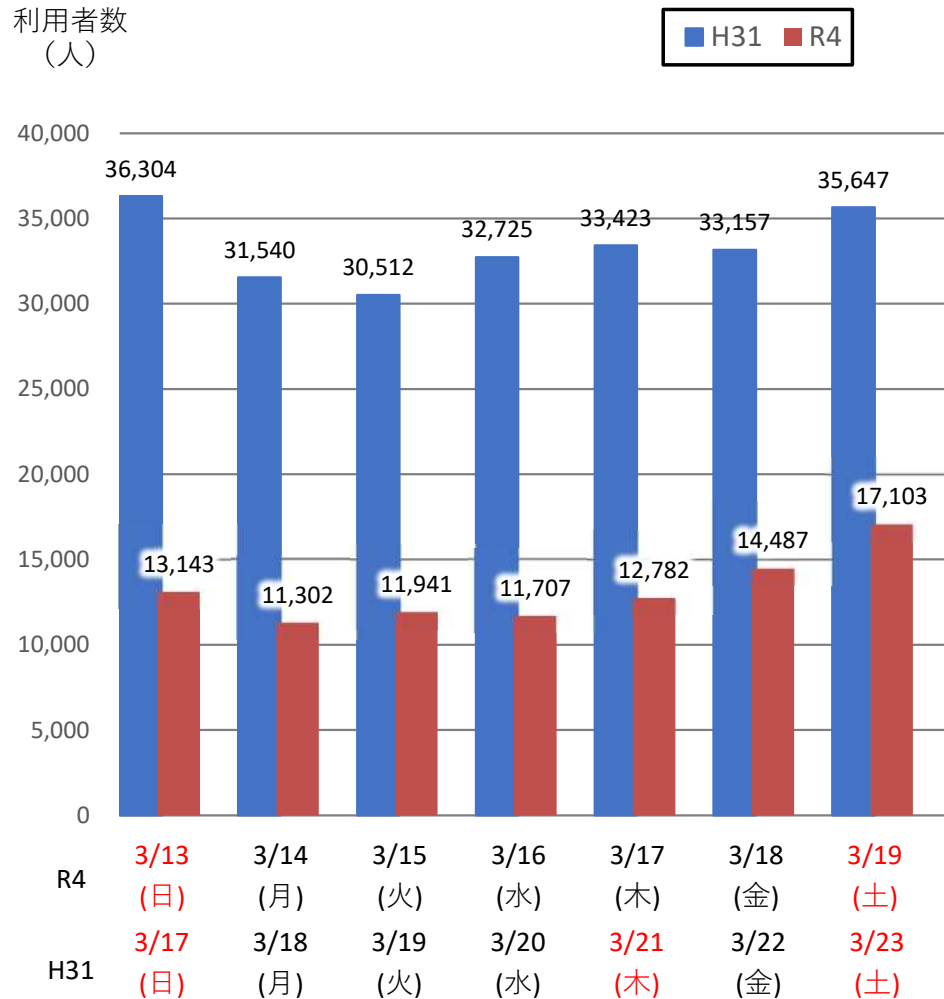

バスタ新宿 利用状況(速報)

【対象期間】 令和4年3月13日[日]～令和4年3月19日[土]:7日間

※[比較対象] 平成31年3月17日[日]～平成31年3月23日[土]:7日間

利用者数

便数

バスタ新宿 利用状況(各週平均値)

速報値

過去の平均に対する割合 [%]

【注】
 ●割合は2017年から2019年までの平均値に対する同期比
 ●集計期間：令和2年1月～令和4年3月第3週
 ●1日あたりのバス発着便数・利用者数を週単位で集計して平均値を算出

1マス：1週間

バス発着便数

利用者数