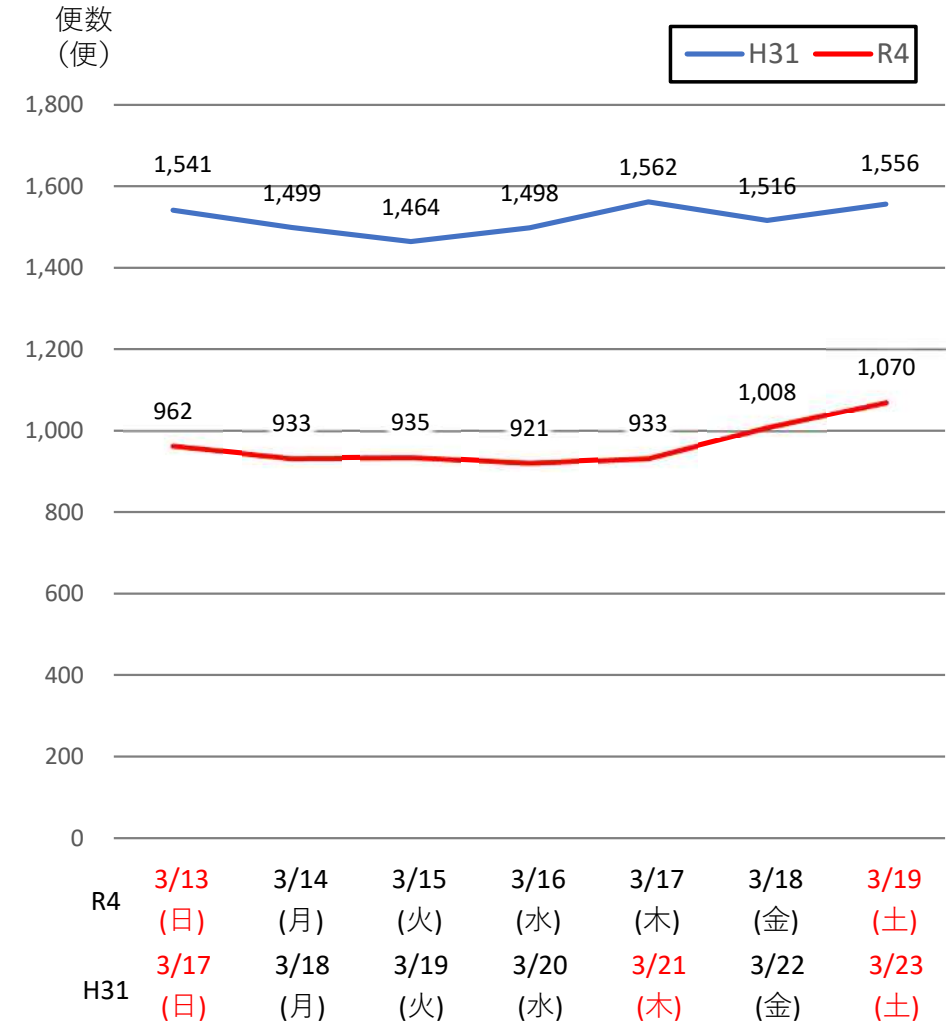

バスタ新宿 利用状況(速報)

【対象期間】 令和4年3月13日[日]～令和4年3月19日[土]:7日間

※[比較対象] 平成31年3月17日[日]～平成31年3月23日[土]:7日間

利用者数

便数

バスタ新宿 利用状況(各週平均値)

速報値

過去の平均に対する割合 [%]

【注】
 ●割合は2017年から2019年までの平均値に対する同期比
 ●集計期間：令和2年1月～令和4年3月第3週
 ●1日あたりのバス発着便数・利用者数を週単位で集計して平均値を算出

1マス：1週間

バス発着便数

利用者数