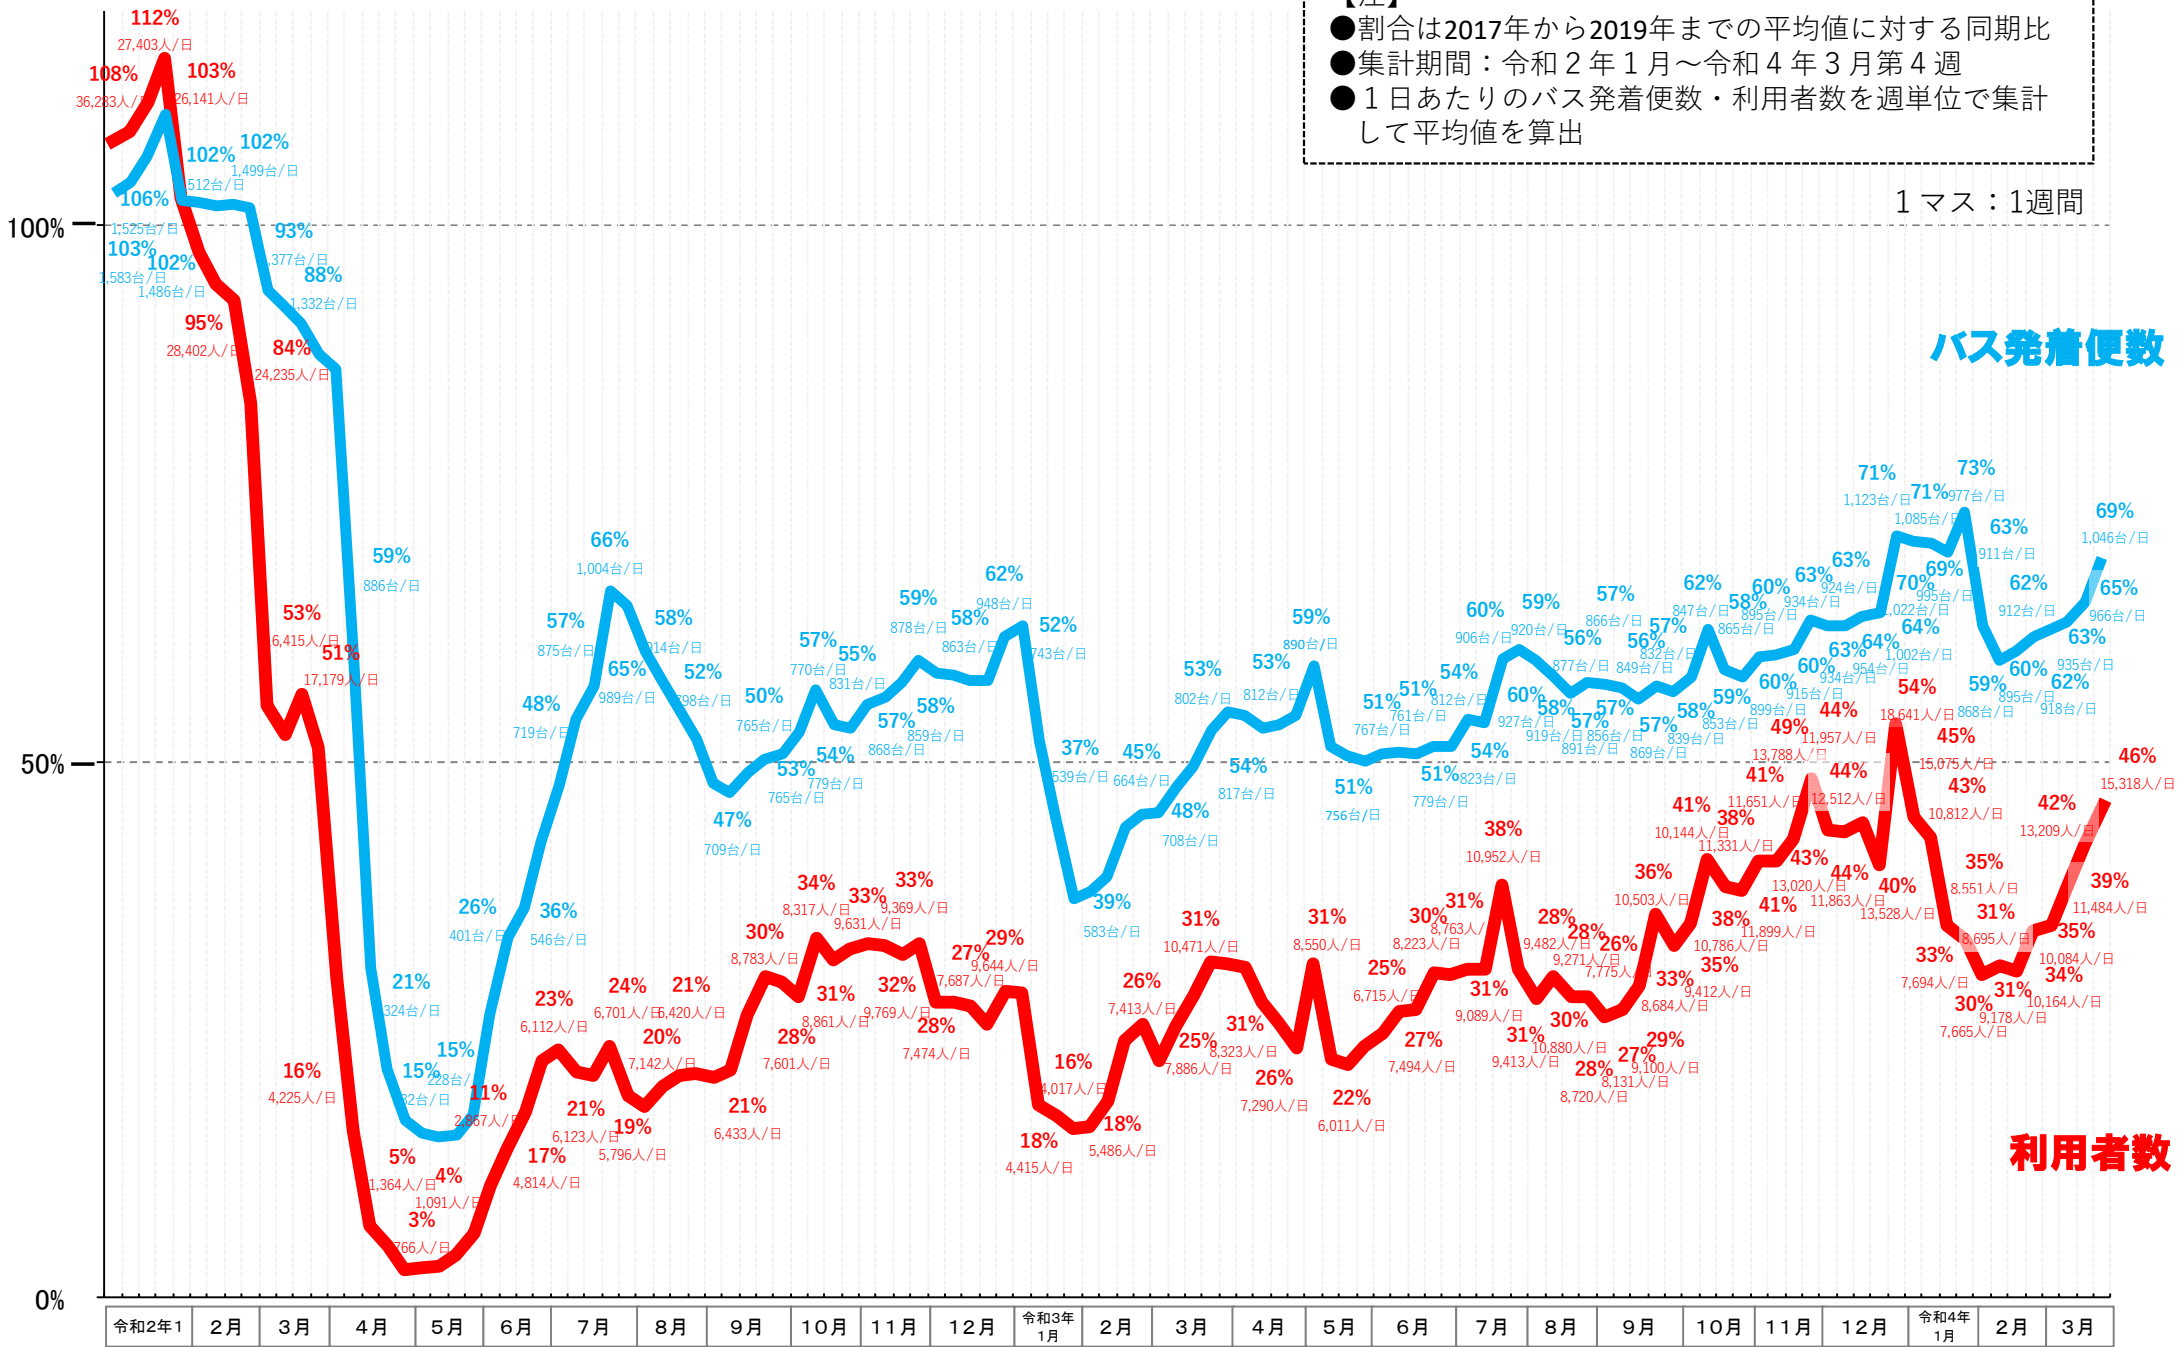

# バスタ新宿 利用状況(速報)

【対象期間】 令和4年3月20日[日]～令和4年3月26日[土]:7日間

※[比較対象] 平成31年3月24日[日]～平成31年3月30日[土]:7日間

## 便数

# バスタ新宿 利用状況(各週平均値)

速報値

過去の平均に対する割合 [%]

【注】

- 割合は2017年から2019年までの平均値に対する同期比
- 集計期間：令和2年1月～令和4年3月第4週
- 1日あたりのバス発着便数・利用者数を週単位で集計して平均値を算出

1マス：1週間

バス発着便数

利用者数