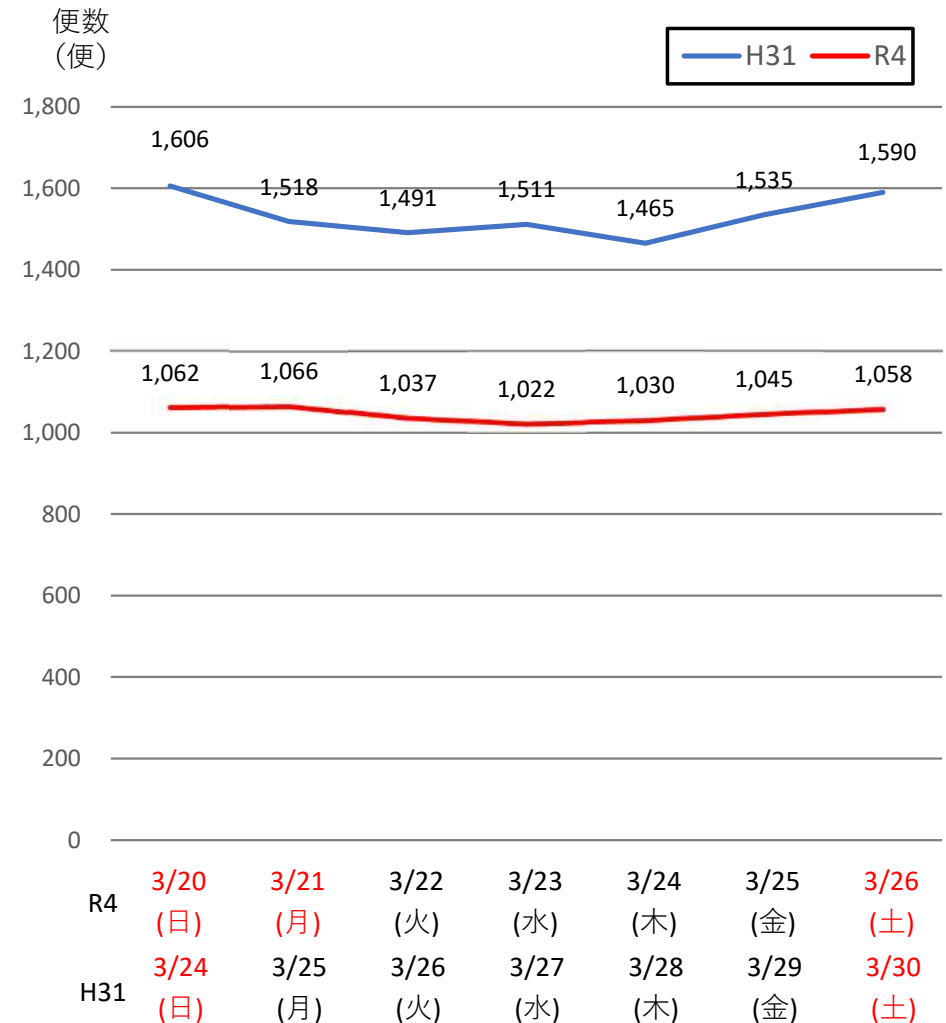

バスタ新宿 利用状況(速報)

【対象期間】 令和4年3月20日[日]～令和4年3月26日[土]:7日間

※[比較対象] 平成31年3月24日[日]～平成31年3月30日[土]:7日間

利用者数

便数