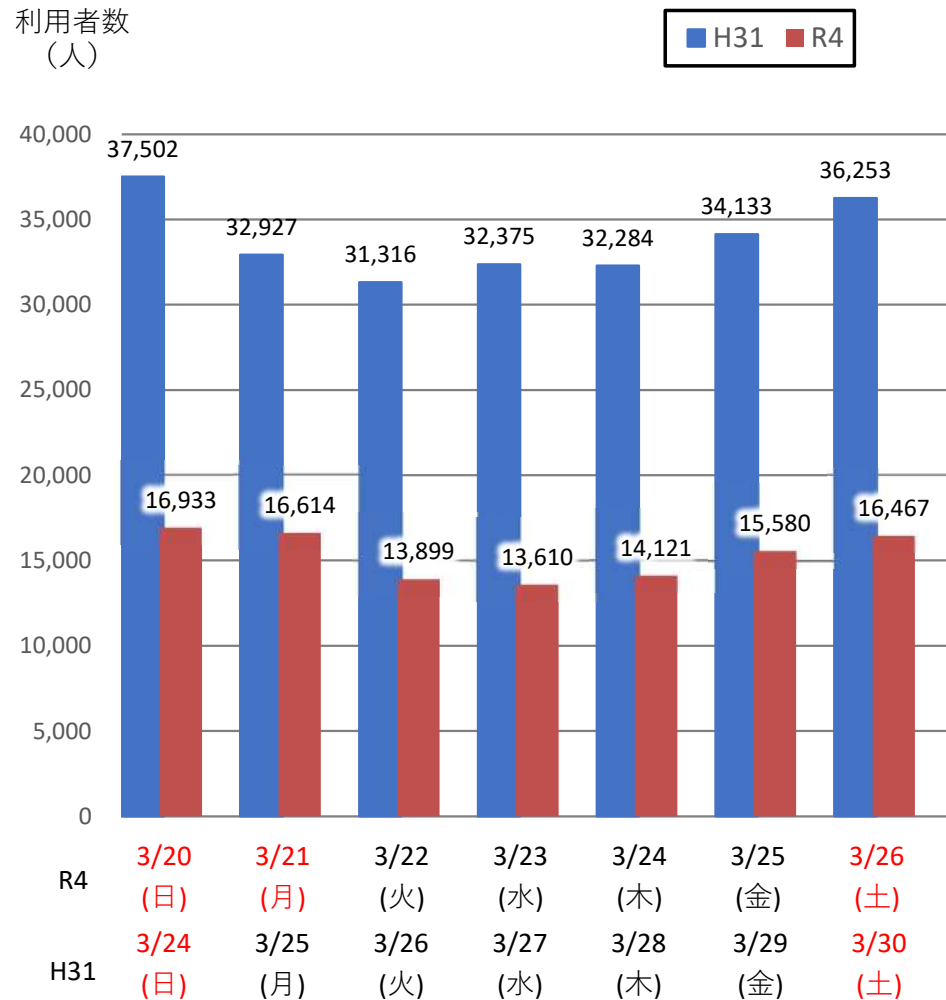

# バスタ新宿 利用状況(速報)

【対象期間】 令和4年3月20日[日]～令和4年3月26日[土]:7日間

※[比較対象] 平成31年3月24日[日]～平成31年3月30日[土]:7日間

## 利用者数