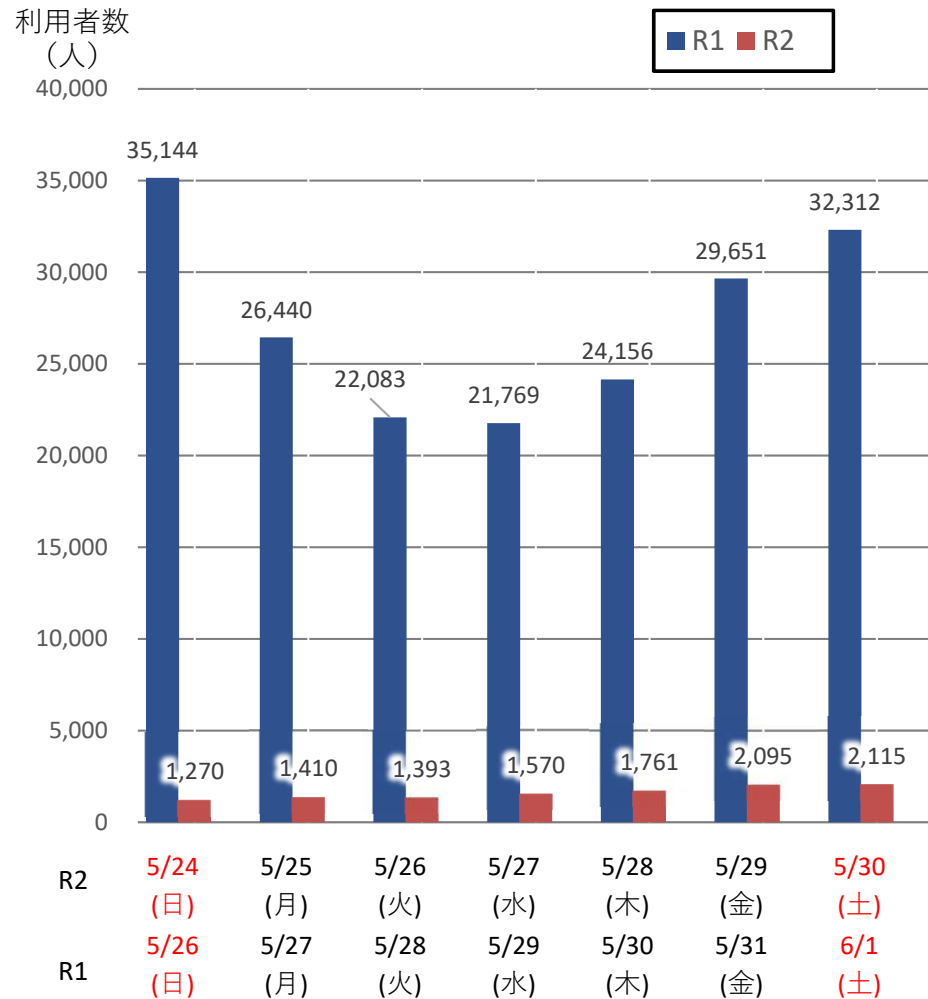

バスタ新宿 利用状況(速報)

【対象期間】 令和2年5月24日[日]～令和2年5月30日[土]:7日間

※[比較対象] 令和元年5月26日[日]～令和元年6月1日[土]:7日間

利用者数

便数

バスタ新宿 利用状況(各週平均値)

速報値

対前年比[%]

【注】
 ●割合は前年同期比
 ●集計期間：令和2年1月～5月第4週
 ●1日あたりのバス発着便数・利用者数を週単位で集計して平均値を算出

令和2年1月 2月 3月 4月 5月