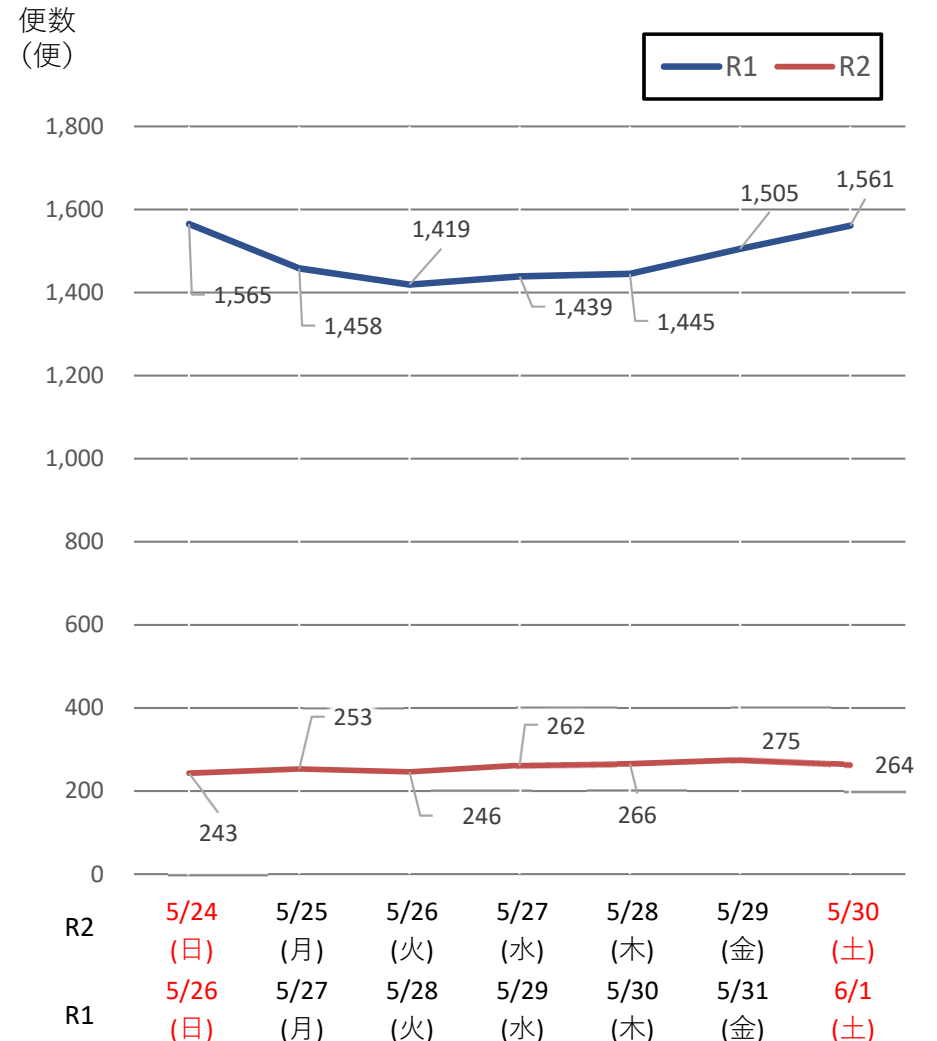

バスタ新宿 利用状況(速報)

【対象期間】 令和2年5月24日[日]～令和2年5月30日[土]:7日間

※[比較対象] 令和元年5月26日[日]～令和元年6月1日[土]:7日間

利用者数

便数

バスタ新宿 利用状況(各週平均値)

速報値

対前年比[%]

【注】
 ●割合は前年同期比
 ●集計期間：令和2年1月～5月第4週
 ●1日あたりのバス発着便数・利用者数を週単位で集計して平均値を算出

令和2年1月 2月 3月 4月 5月