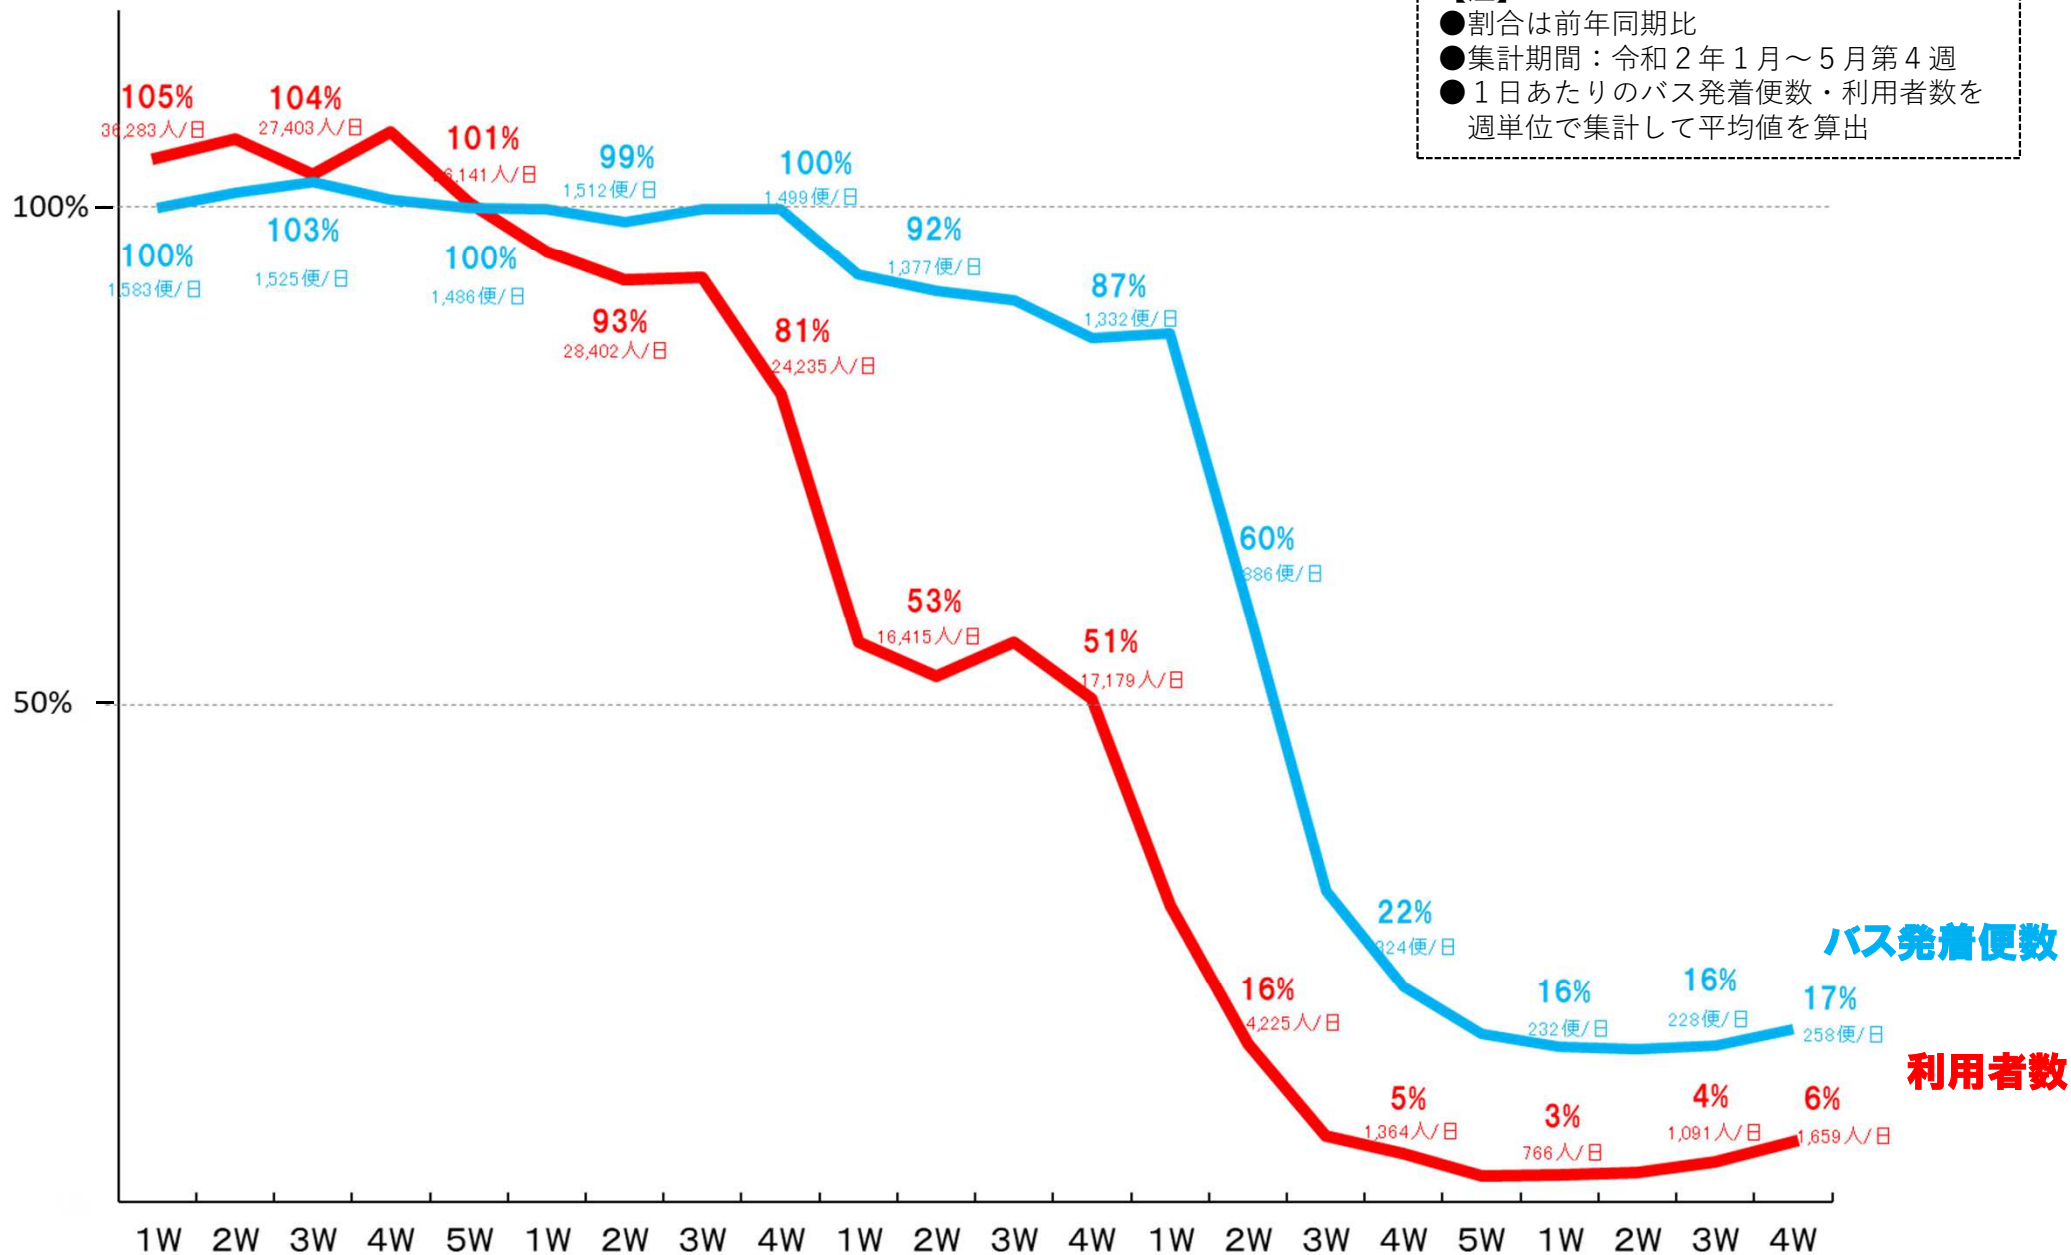

バスタ新宿 利用状況(速報)

【対象期間】 令和2年5月24日[日]～令和2年5月30日[土]:7日間

※[比較対象] 令和元年5月26日[日]～令和元年6月1日[土]:7日間

利用者数

便数

バスタ新宿 利用状況(各週平均値)

速報値

対前年比[%]

【注】
 ●割合は前年同期比
 ●集計期間：令和2年1月～5月第4週
 ●1日あたりのバス発着便数・利用者数を週単位で集計して平均値を算出

令和2年1月 2月 3月 4月 5月