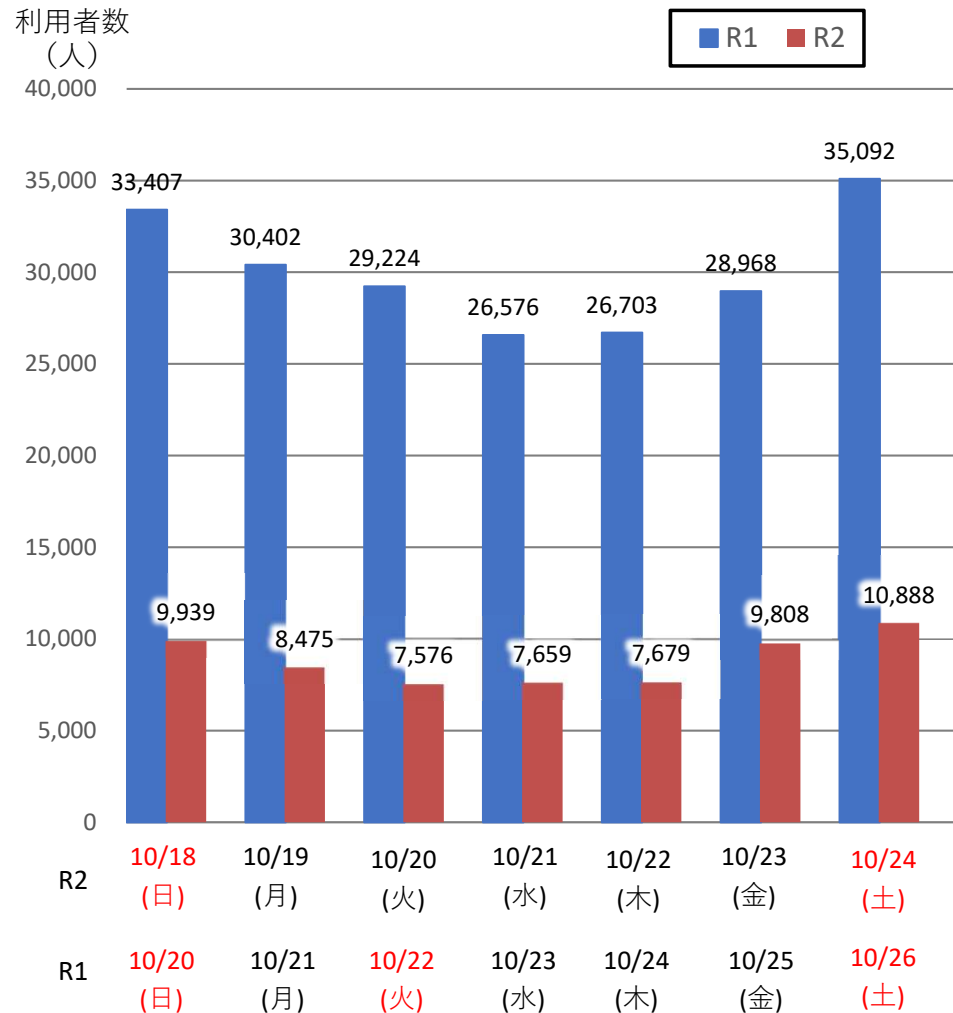

# バスタ新宿 利用状況(速報)

【対象期間】 令和2年10月18日[日]～令和2年10月24日[土]:7日間

※[比較対象] 令和元年10月20日[日]～令和元年10月26日[土]:7日間

## 利用者数