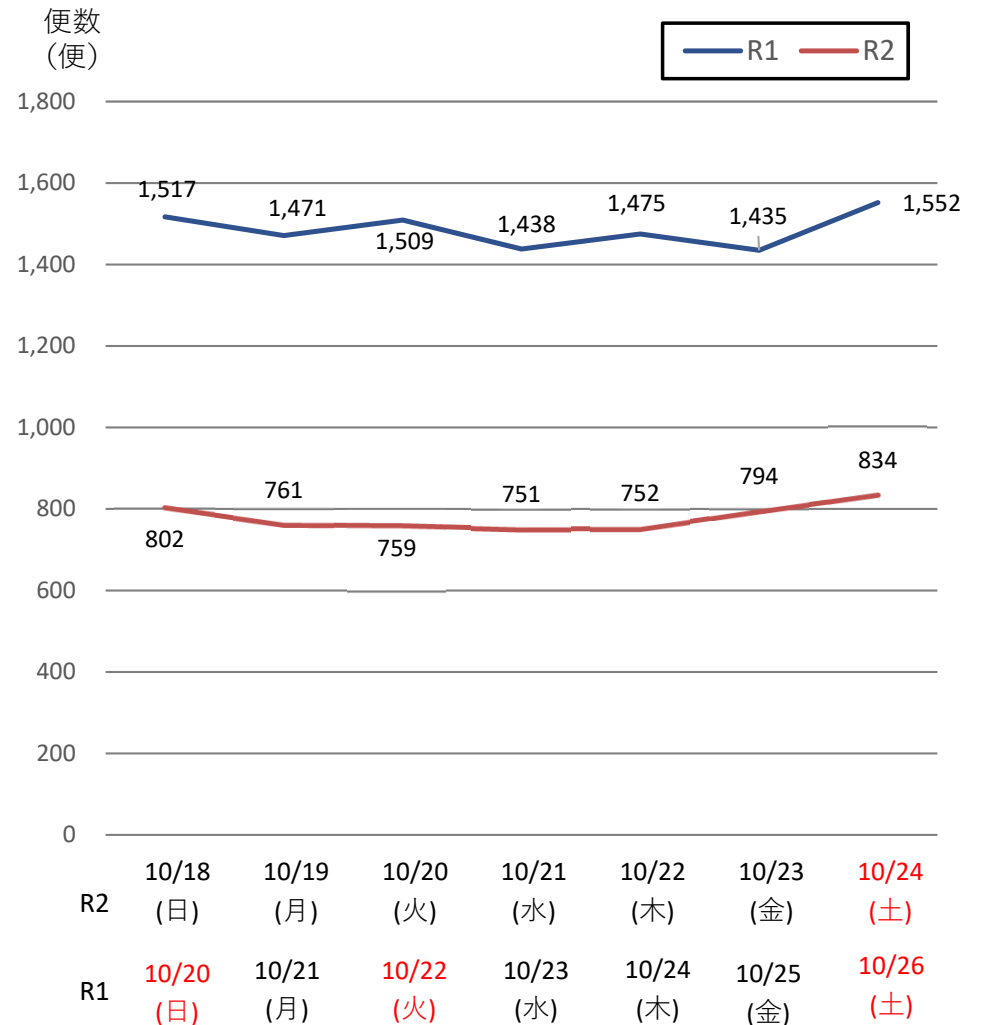

# バスタ新宿 利用状況(速報)

【対象期間】 令和2年10月18日[日]～令和2年10月24日[土]:7日間

※[比較対象] 令和元年10月20日[日]～令和元年10月26日[土]:7日間

## 利用者数

## 便数