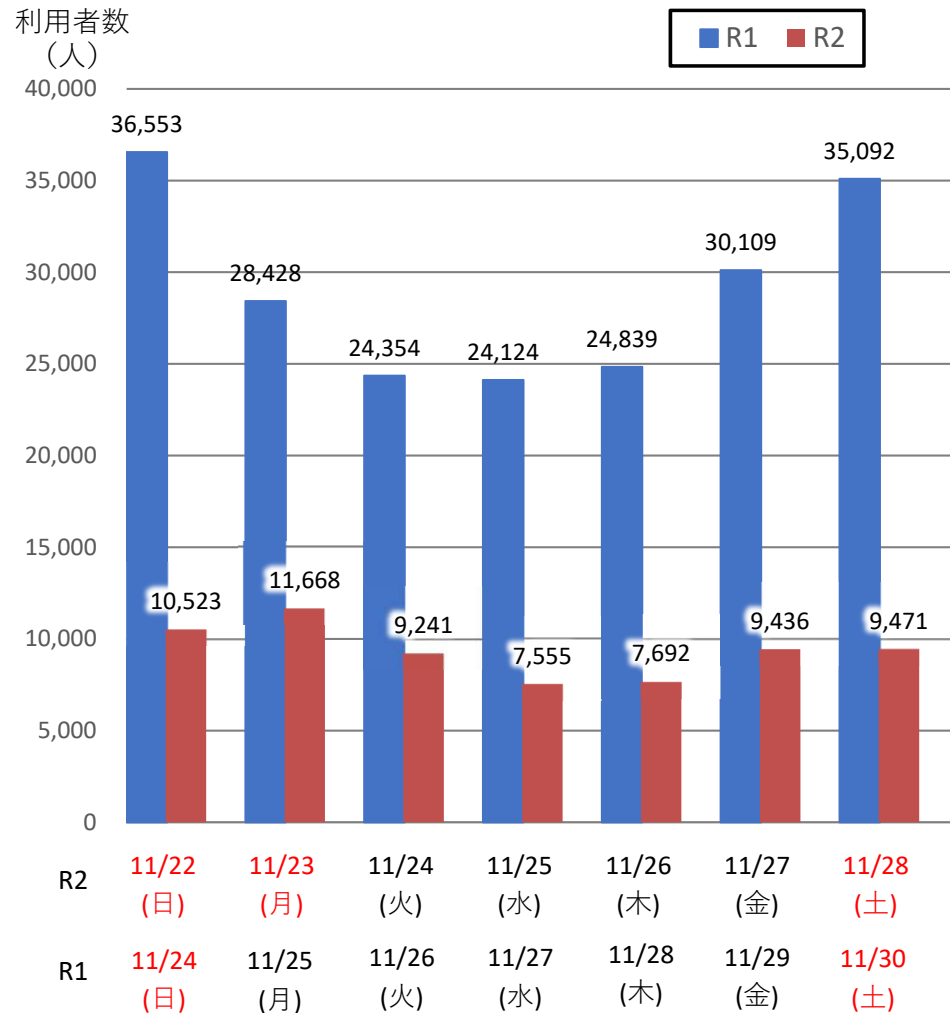

バスタ新宿 利用状況(速報)

【対象期間】 令和2年11月22日[日]～令和2年11月28日[土]:7日間

※[比較対象] 令和元年11月24日[日]～令和元年11月30日[土]:7日間

利用者数

便数

バスタ新宿 利用状況(各週平均値)

速報値

対前年比[%]

- 【注】
- 割合は前年同期比
 - 集計期間：令和2年1月～11月第4週
 - 1日あたりのバス発着便数・利用者数を週単位で集計して平均値を算出