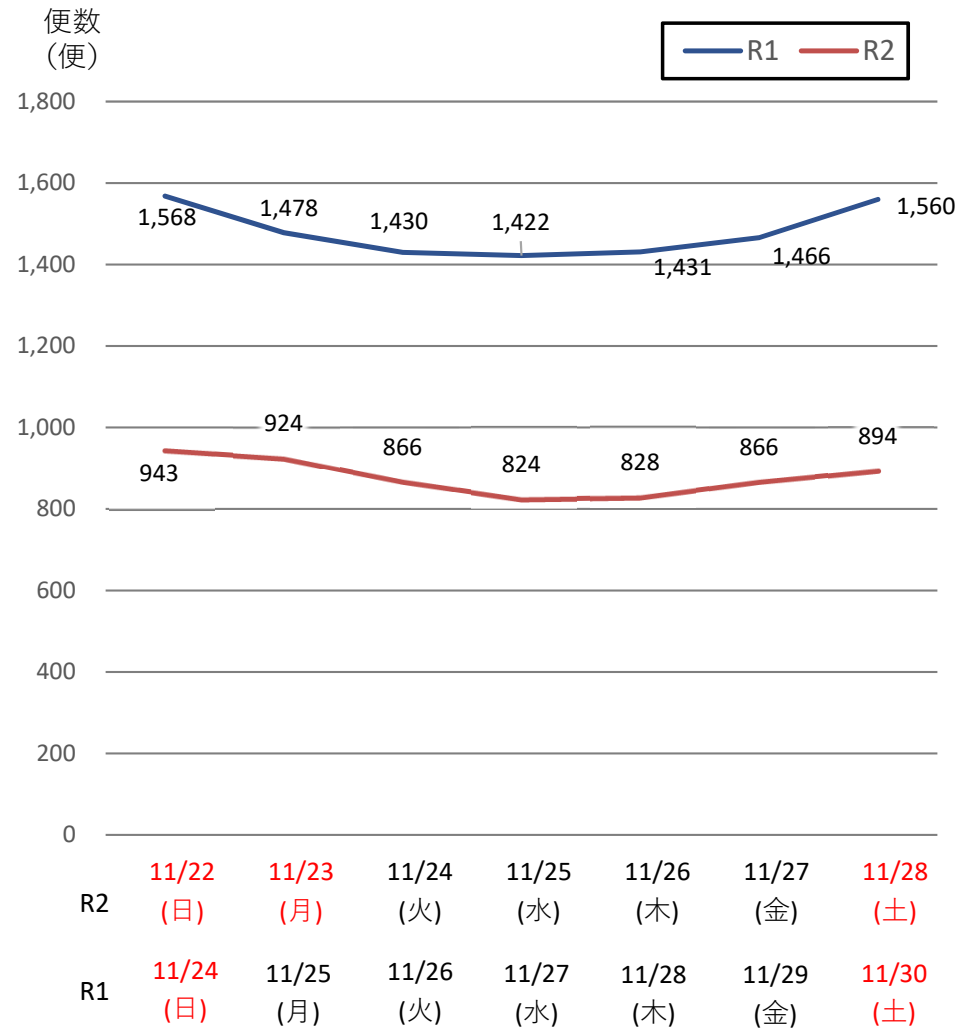

バスタ新宿 利用状況(速報)

【対象期間】 令和2年11月22日[日]～令和2年11月28日[土]:7日間

※[比較対象] 令和元年11月24日[日]～令和元年11月30日[土]:7日間

利用者数

便数

バスタ新宿 利用状況(各週平均値)

速報値

対前年比[%]

- 【注】
- 割合は前年同期比
 - 集計期間：令和2年1月～11月第4週
 - 1日あたりのバス発着便数・利用者数を週単位で集計して平均値を算出