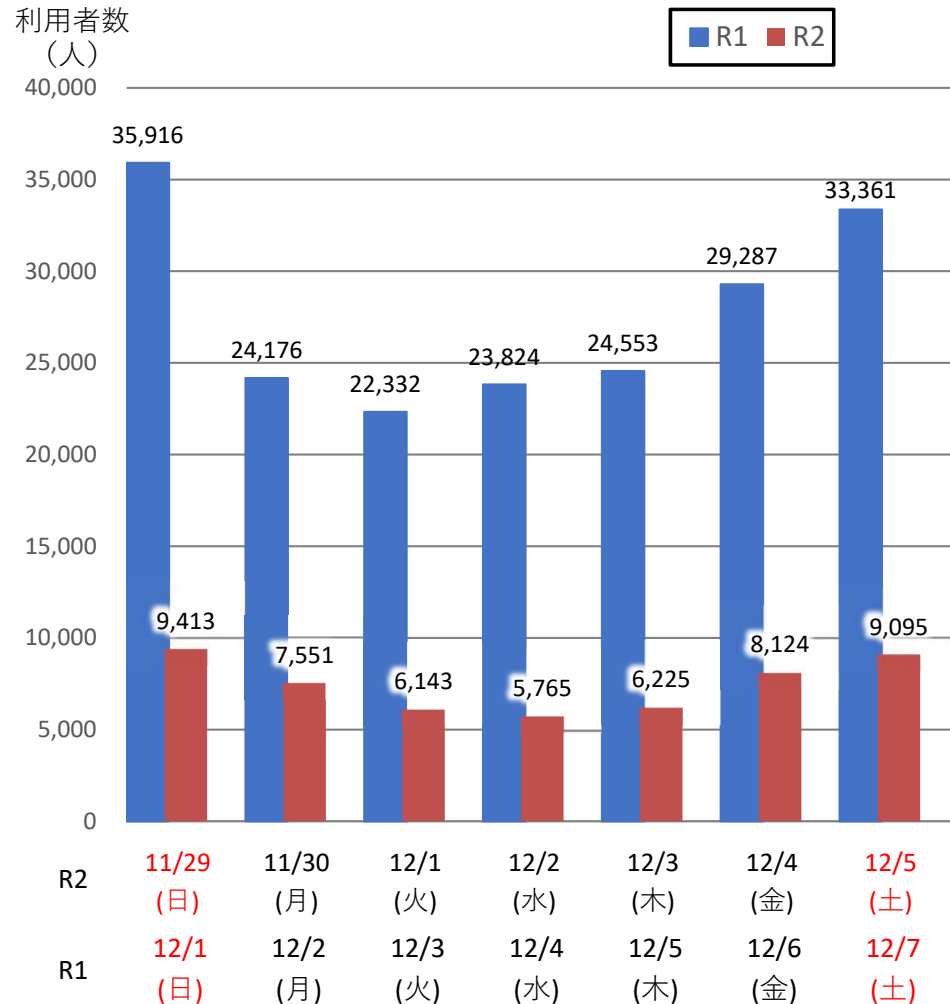

バスタ新宿 利用状況(速報)

【対象期間】 令和2年11月29日[日]～令和2年12月5日[土]:7日間

※[比較対象] 令和元年12月1日[日]～令和元年12月7日[土]:7日間

利用者数

便数

バスタ新宿 利用状況(各週平均値)

速報値

対前年比[%]

【注】

- 割合は前年同期比
- 集計期間：令和2年1月～12月第1週
- 1日あたりのバス発着便数・利用者数を週単位で集計して平均値を算出