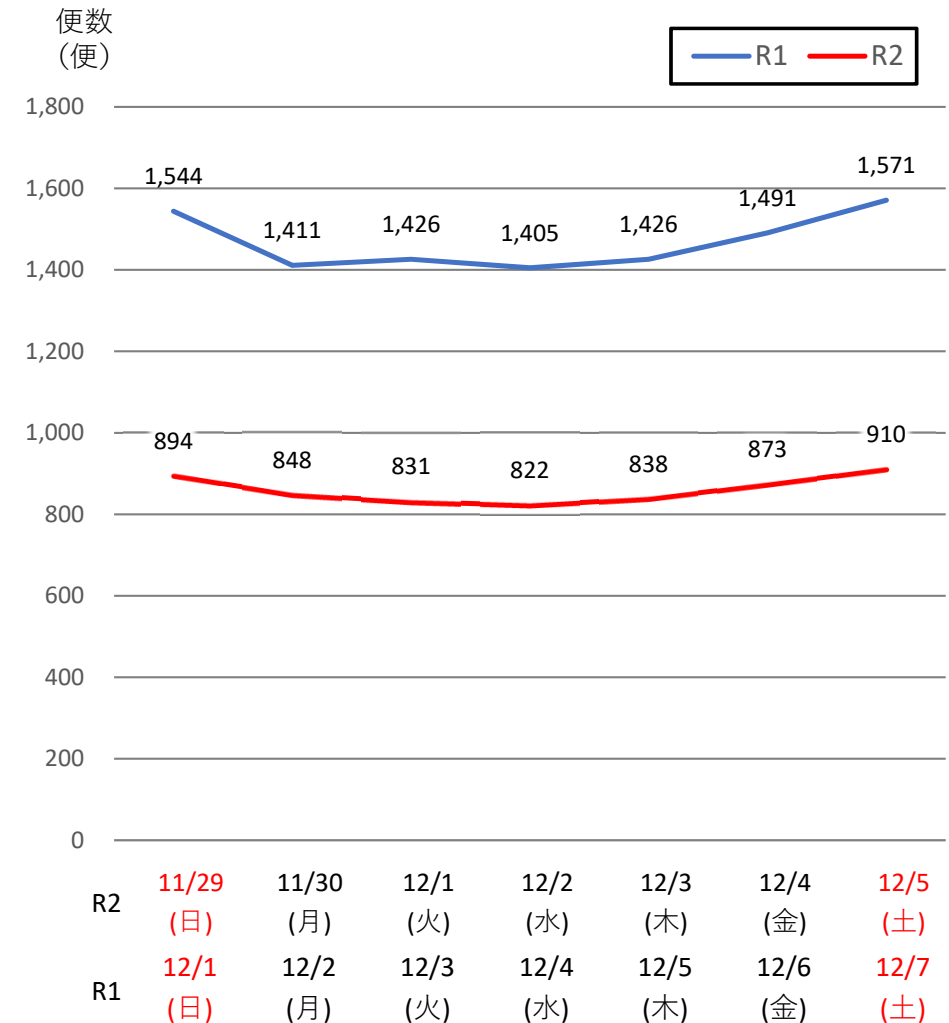

バスタ新宿 利用状況(速報)

【対象期間】 令和2年11月29日[日]～令和2年12月5日[土]:7日間

※[比較対象] 令和元年12月1日[日]～令和元年12月7日[土]:7日間

利用者数

便数

バスタ新宿 利用状況(各週平均値)

速報値

対前年比[%]

【注】

- 割合は前年同期比
- 集計期間：令和2年1月～12月第1週
- 1日あたりのバス発着便数・利用者数を週単位で集計して平均値を算出