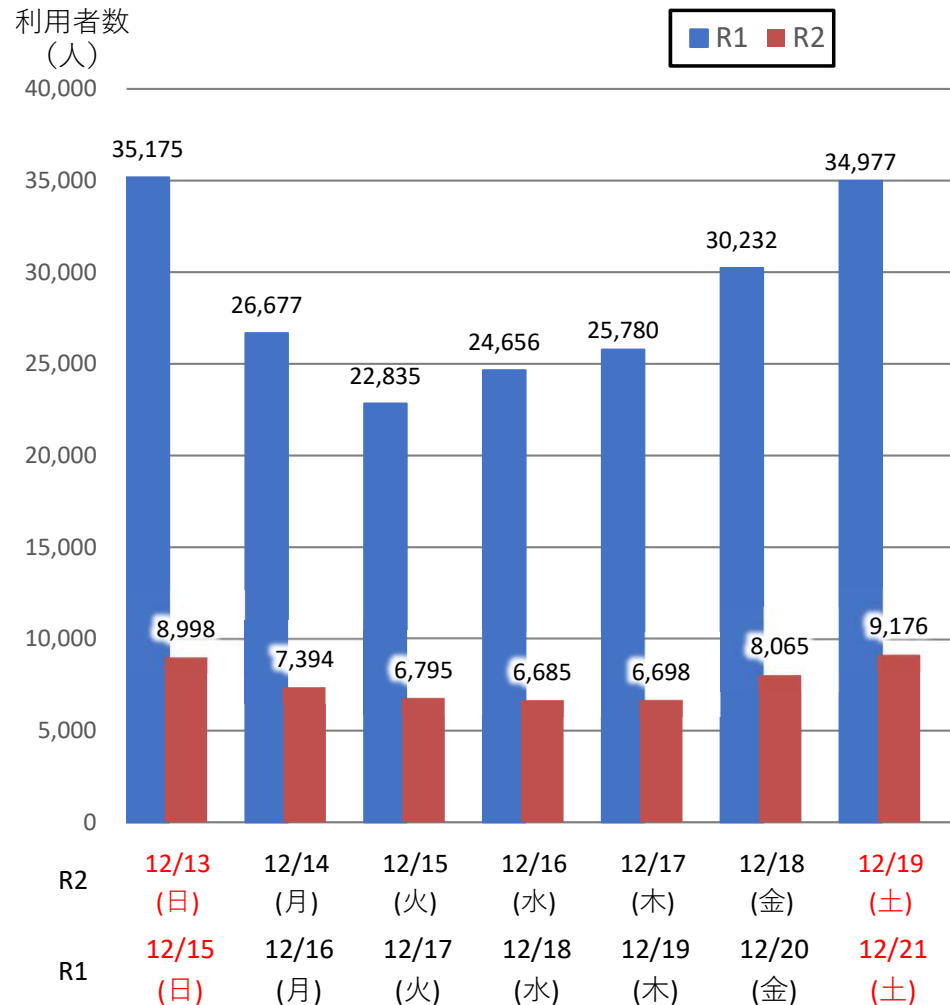

バスタ新宿 利用状況(速報)

【対象期間】 令和2年12月13日[日]～令和2年12月19日[土]:7日間

※[比較対象] 令和元年12月15日[日]～令和元年12月21日[土]:7日間

利用者数

便数

バスタ新宿 利用状況(各週平均値)

速報値

対前年比[%]

【注】
 ●割合は前年同期比
 ●集計期間：令和2年1月～12月第3週
 ●1日あたりのバス発着便数・利用者数を週単位で集計して平均値を算出