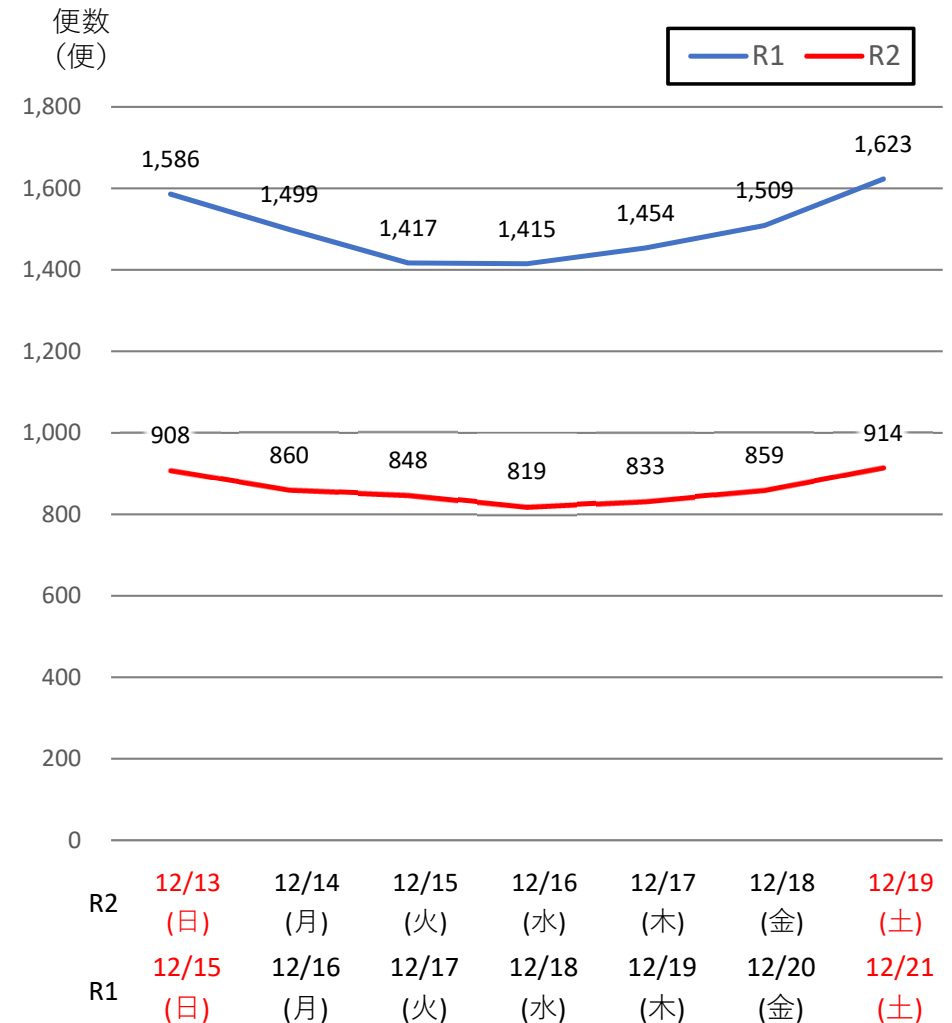

バスタ新宿 利用状況(速報)

【対象期間】 令和2年12月13日[日]～令和2年12月19日[土]:7日間

※[比較対象] 令和元年12月15日[日]～令和元年12月21日[土]:7日間

利用者数

便数

バスタ新宿 利用状況(各週平均値)

速報値

対前年比[%]

【注】
 ●割合は前年同期比
 ●集計期間：令和2年1月～12月第3週
 ●1日あたりのバス発着便数・利用者数を週単位で集計して平均値を算出