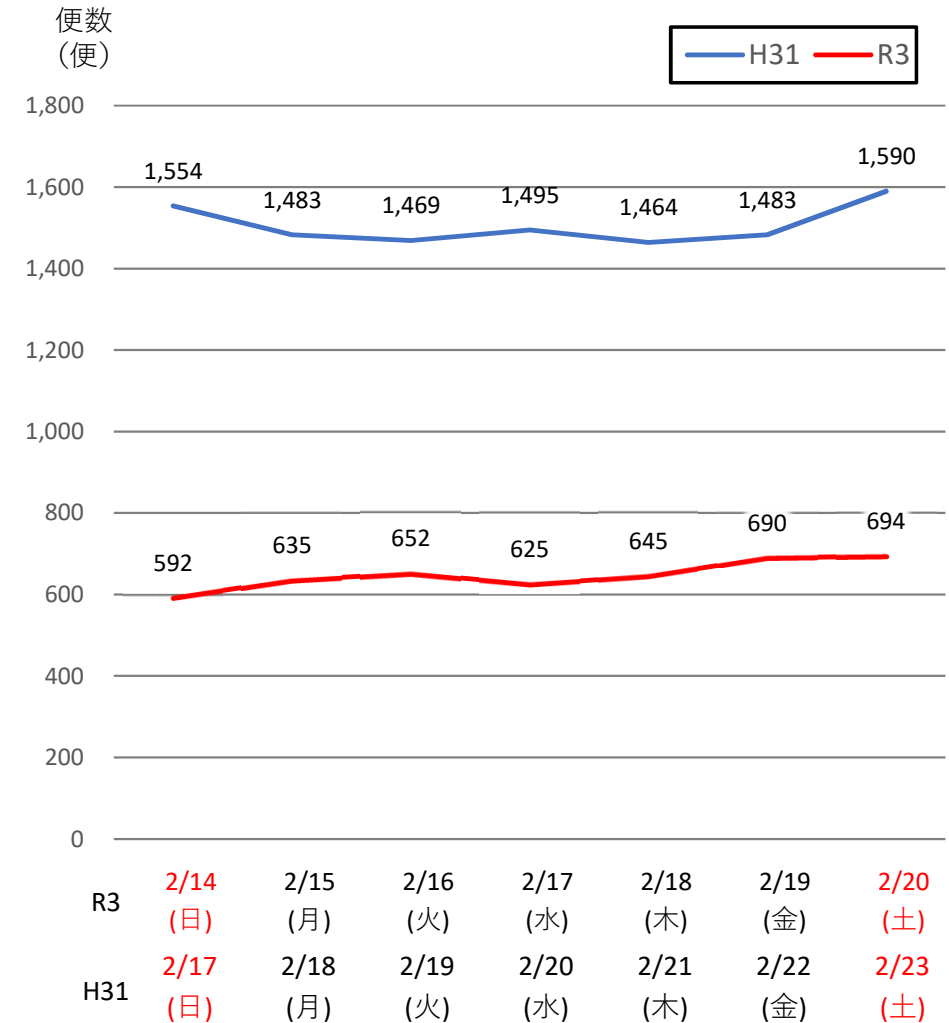

バスタ新宿 利用状況(速報)

【対象期間】 令和3年2月14日[日]～令和3年2月20日[土]:7日間

※[比較対象] 平成31年2月17日[日]～平成31年2月23日[土]:7日間

利用者数

便数

バスタ新宿 利用状況(各週平均値)

速報値

対基準年比[%]

【注】
 ●割合は基準年（2019年）同期比
 ●集計期間：令和2年1月～令和3年2月第3週
 ●1日あたりのバス発着便数・利用者数を週単位で集計して平均値を算出