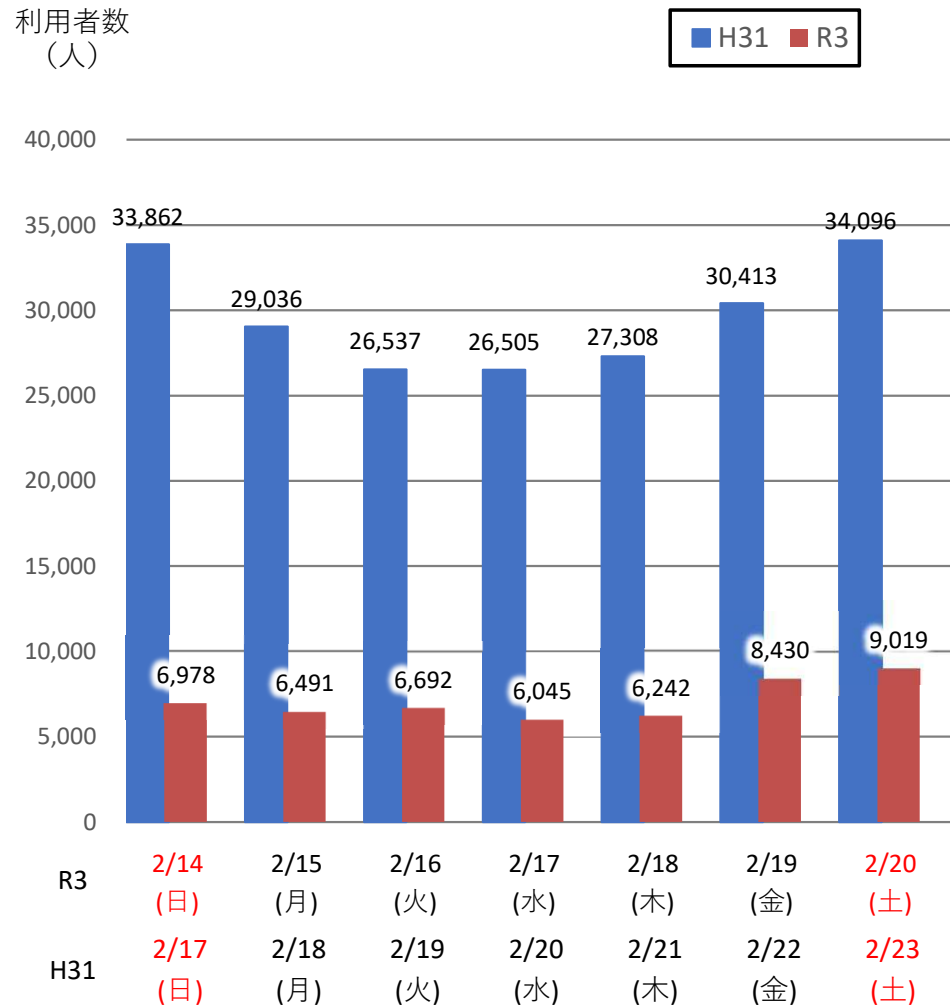

バスタ新宿 利用状況(速報)

【対象期間】 令和3年2月14日[日]～令和3年2月20日[土]:7日間

※[比較対象] 平成31年2月17日[日]～平成31年2月23日[土]:7日間

利用者数

便数

バスタ新宿 利用状況(各週平均値)

速報値

対基準年比[%]

【注】
 ●割合は基準年（2019年）同期比
 ●集計期間：令和2年1月～令和3年2月第3週
 ●1日あたりのバス発着便数・利用者数を週単位で集計して平均値を算出