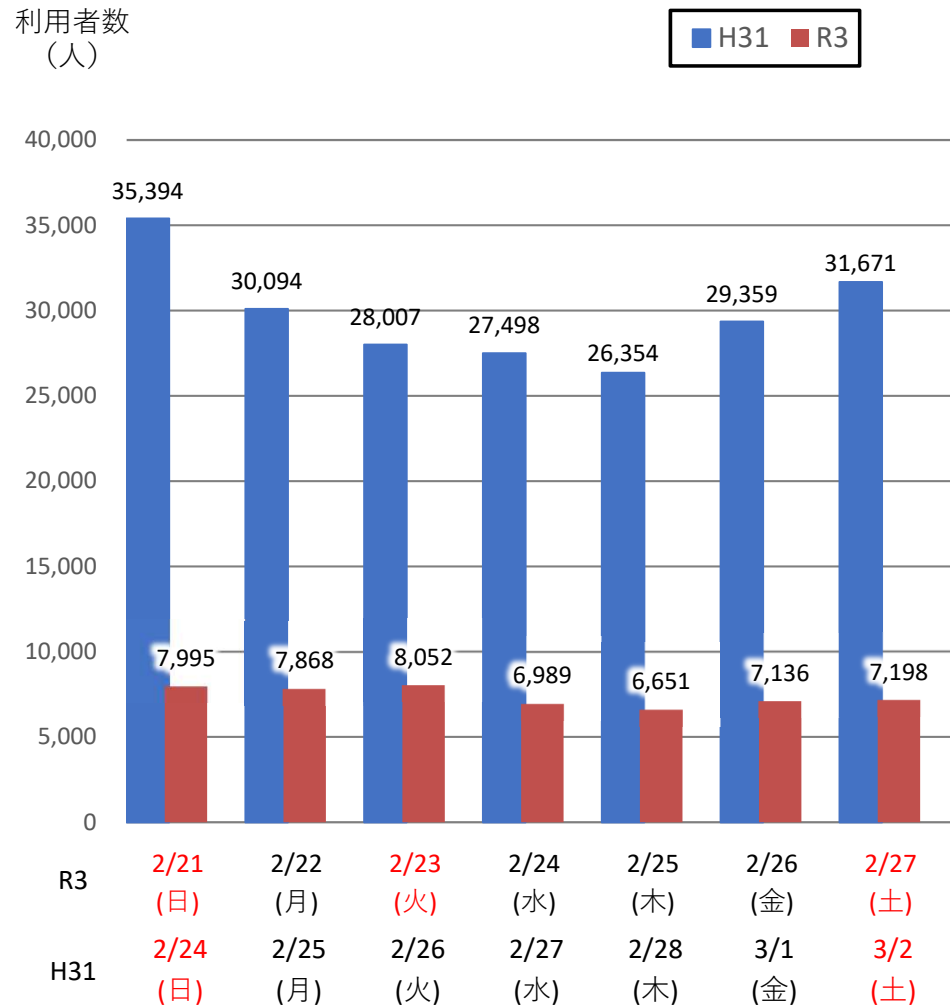

バスタ新宿 利用状況(速報)

【対象期間】 令和3年2月21日[日]～令和3年2月27日[土]:7日間

※[比較対象] 平成31年2月24日[日]～平成31年3月2日[土]:7日間

利用者数

便数

バスタ新宿 利用状況(各週平均値)

速報値

対基準年比[%]

【注】

- 割合は基準年（2019年）同期比
- 集計期間：令和2年1月～令和3年2月第4週
- 1日あたりのバス発着便数・利用者数を週単位で集計して平均値を算出