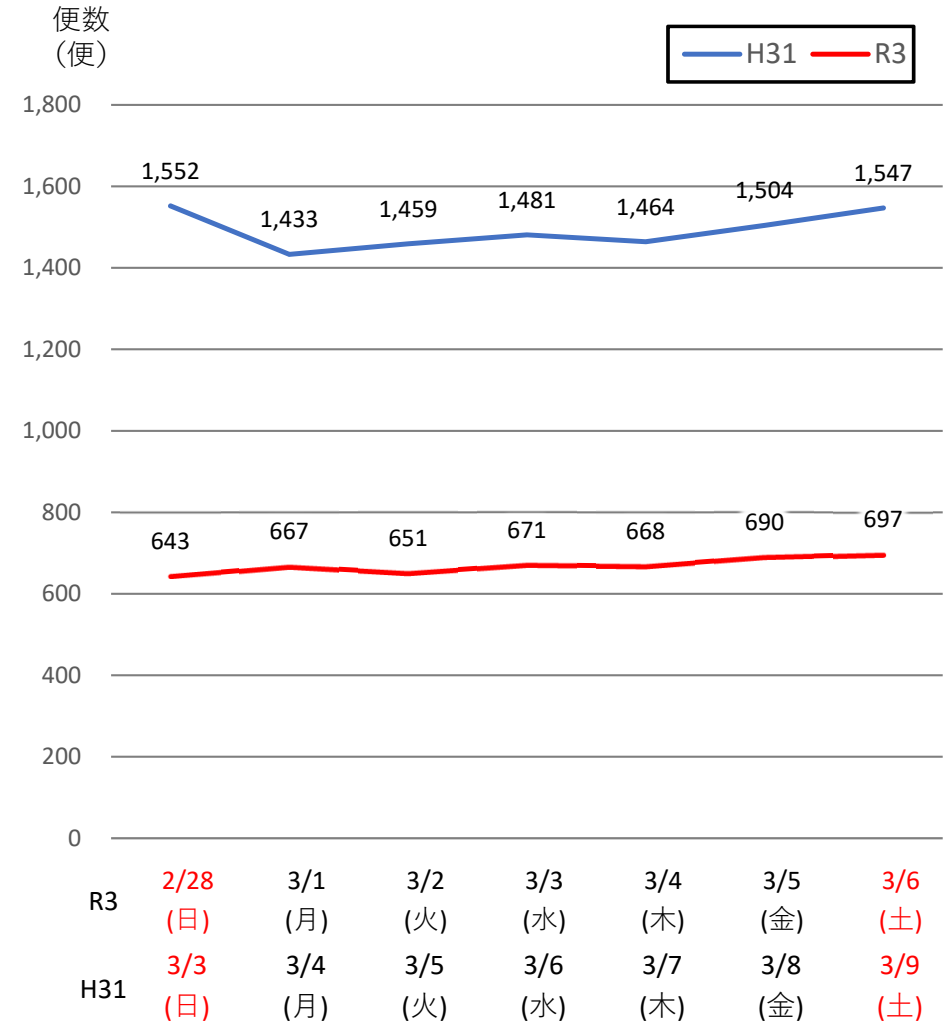

バスタ新宿 利用状況(速報)

【対象期間】 令和3年2月28日[日]～令和3年3月6日[土]:7日間

※[比較対象] 平成31年3月3日[日]～平成31年3月9日[土]:7日間

利用者数

便数

バスタ新宿 利用状況(各週平均値)

速報値

対基準年比[%]

【注】

- 割合は基準年（2019年）同期比
- 集計期間：令和2年1月～令和3年3月第1週
- 1日あたりのバス発着便数・利用者数を週単位で集計して平均値を算出