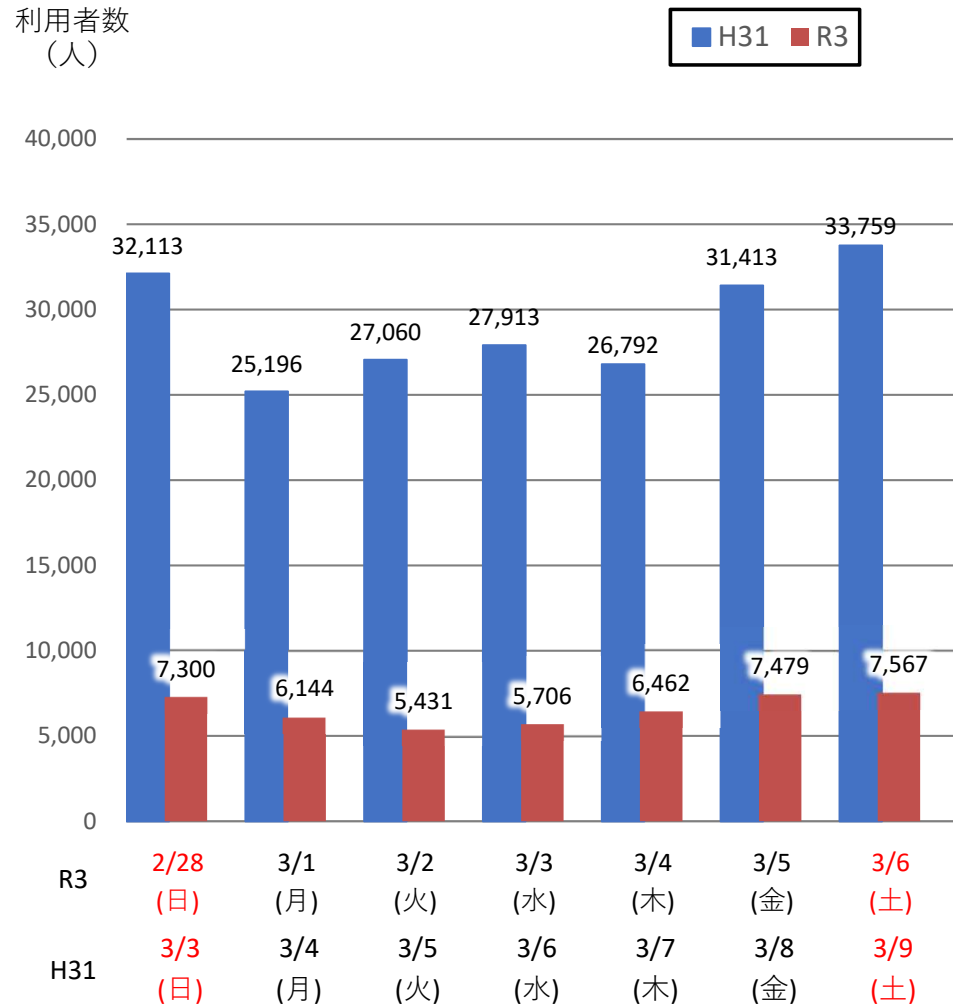

バスタ新宿 利用状況(速報)

【対象期間】 令和3年2月28日[日]～令和3年3月6日[土]:7日間

※[比較対象] 平成31年3月3日[日]～平成31年3月9日[土]:7日間

利用者数

便数

バスタ新宿 利用状況(各週平均値)

速報値

対基準年比[%]

【注】

- 割合は基準年（2019年）同期比
- 集計期間：令和2年1月～令和3年3月第1週
- 1日あたりのバス発着便数・利用者数を週単位で集計して平均値を算出