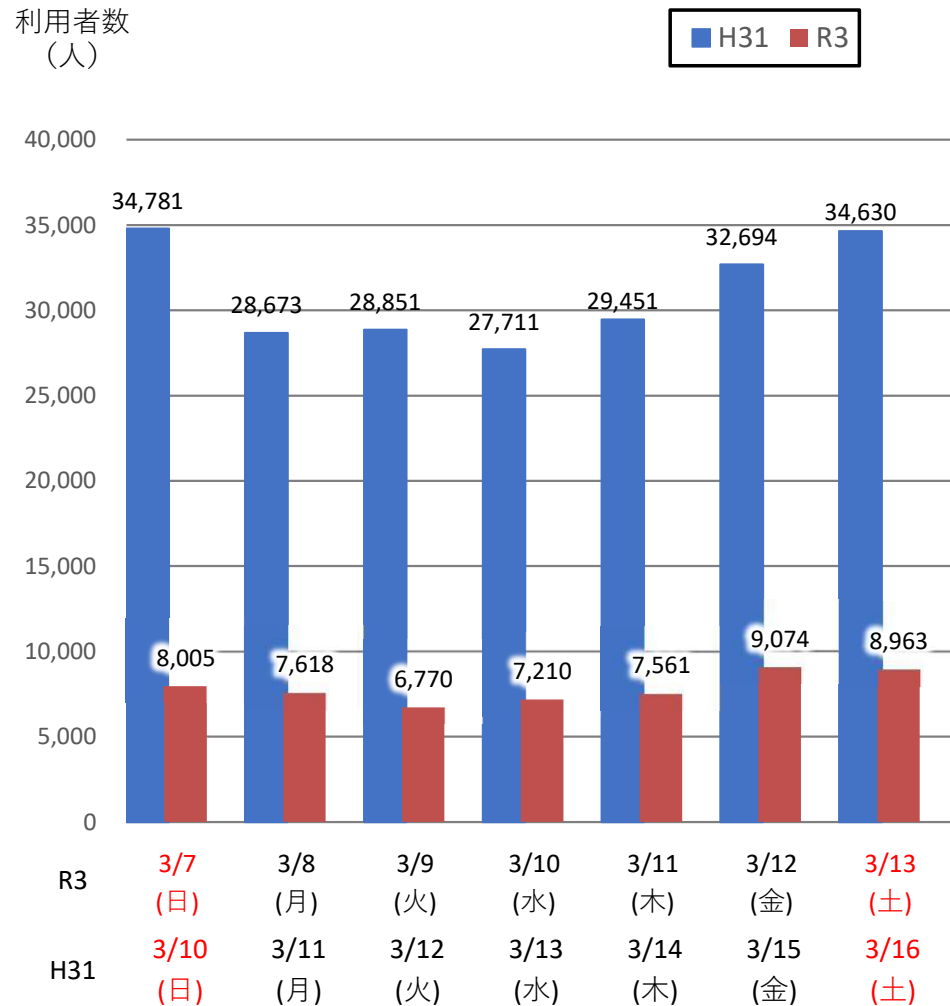

バスタ新宿 利用状況(速報)

【対象期間】 令和3年3月7日[日]～令和3年3月13日[土]:7日間

※[比較対象] 平成31年3月10日[日]～平成31年3月16日[土]:7日間

利用者数

便数

バスタ新宿 利用状況(各週平均値)

速報値

対基準年比[%]

【注】
 ●割合は基準年（2019年）同期比
 ●集計期間：令和2年1月～令和3年3月第2週
 ●1日あたりのバス発着便数・利用者数を週単位で集計して平均値を算出