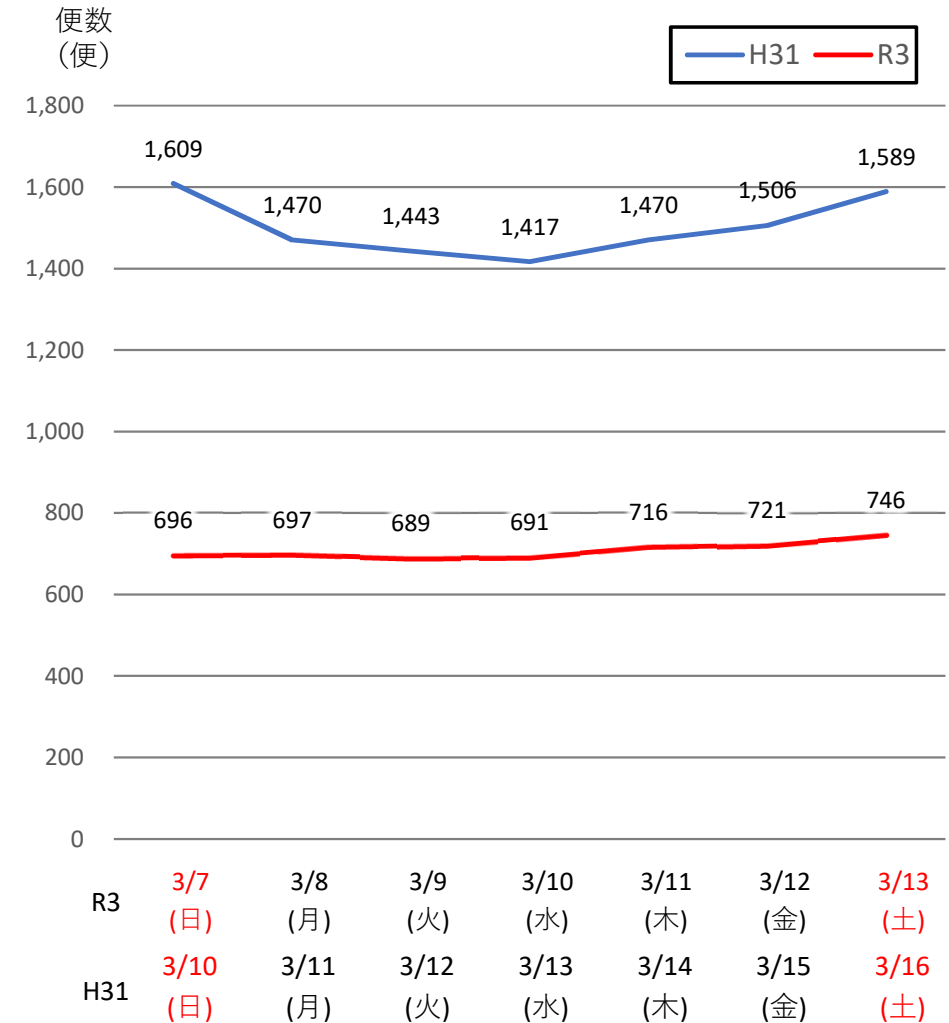

バスタ新宿 利用状況(速報)

【対象期間】 令和3年3月7日[日]～令和3年3月13日[土]:7日間

※[比較対象] 平成31年3月10日[日]～平成31年3月16日[土]:7日間

利用者数

便数

バスタ新宿 利用状況(各週平均値)

速報値

対基準年比[%]

【注】
 ●割合は基準年（2019年）同期比
 ●集計期間：令和2年1月～令和3年3月第2週
 ●1日あたりのバス発着便数・利用者数を週単位で集計して平均値を算出