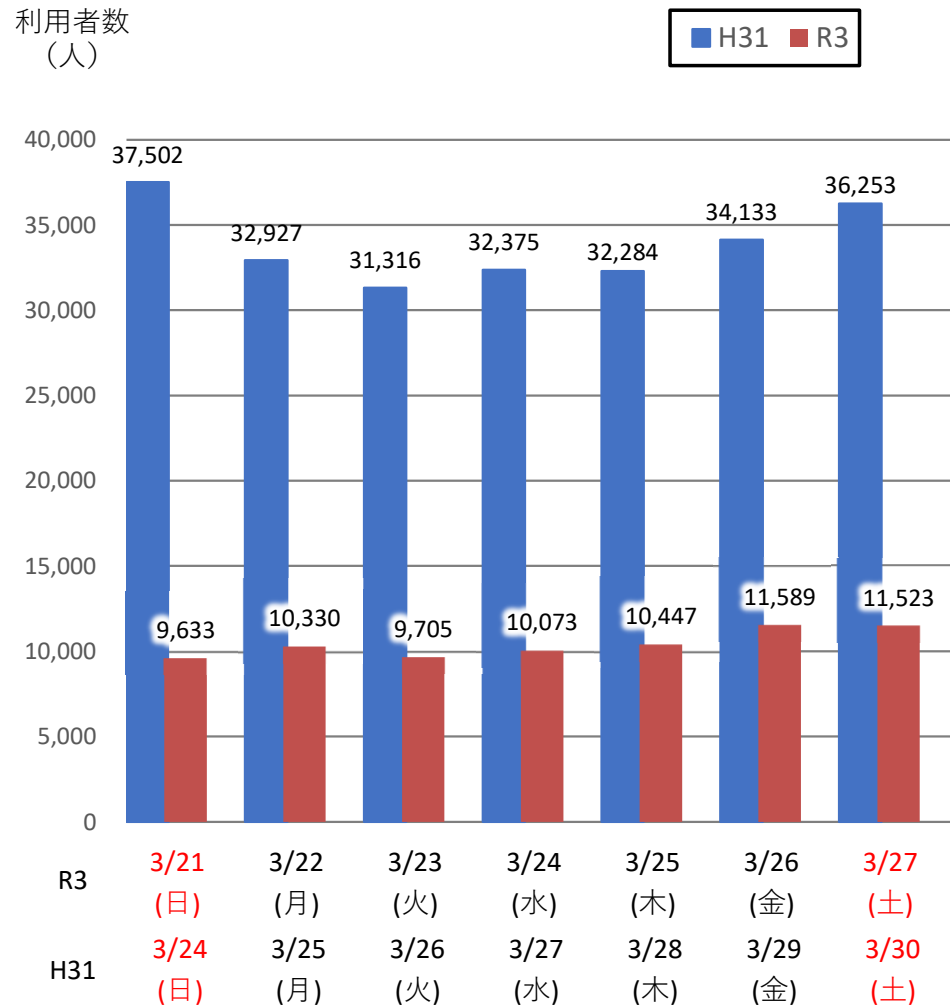

バスタ新宿 利用状況(速報)

【対象期間】 令和3年3月21日[日]～令和3年3月27日[土]:7日間

※[比較対象] 平成31年3月24日[日]～平成31年3月30日[土]:7日間

利用者数

便数

バスタ新宿 利用状況(各週平均値)

速報値

対基準年比[%]

【注】
 ●割合は基準年（2019年）同期比
 ●集計期間：令和2年1月～令和3年3月第4週
 ●1日あたりのバス発着便数・利用者数を週単位で集計して平均値を算出