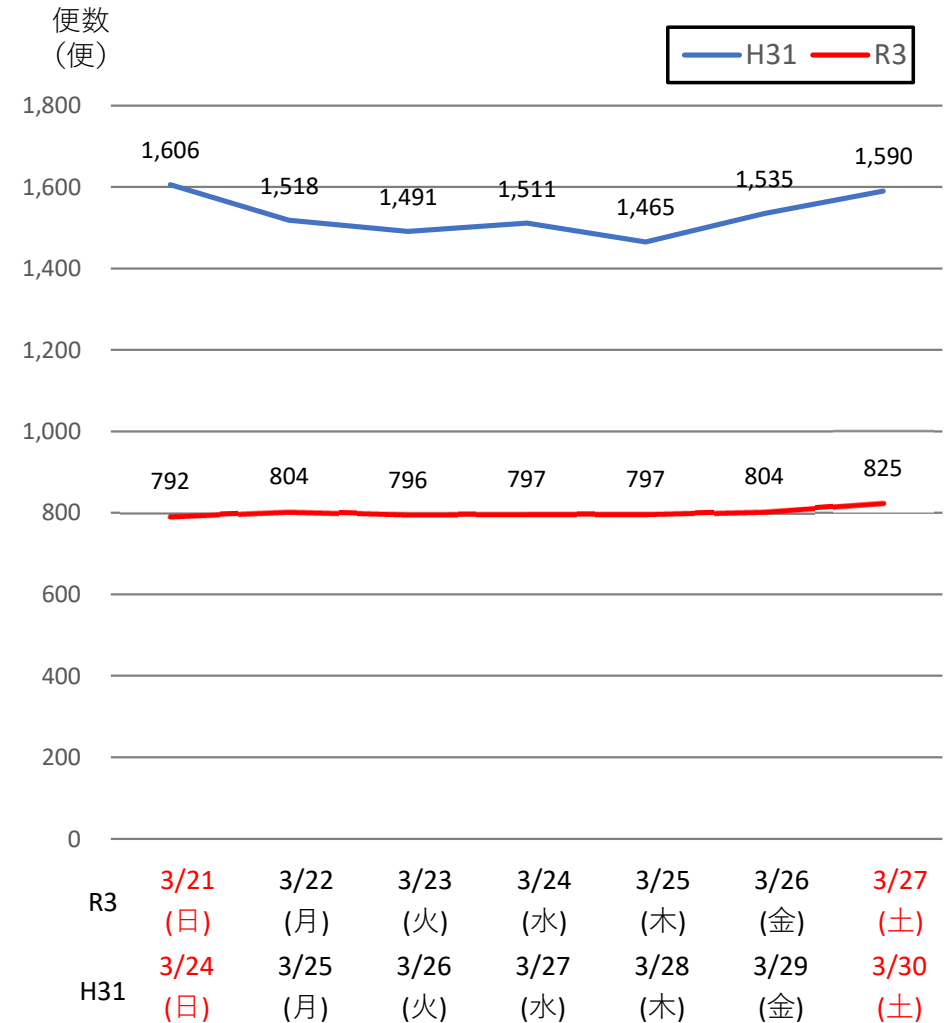

バスタ新宿 利用状況(速報)

【対象期間】 令和3年3月21日[日]～令和3年3月27日[土]:7日間

※[比較対象] 平成31年3月24日[日]～平成31年3月30日[土]:7日間

利用者数

便数

バスタ新宿 利用状況(各週平均値)

速報値

対基準年比[%]

【注】
 ●割合は基準年（2019年）同期比
 ●集計期間：令和2年1月～令和3年3月第4週
 ●1日あたりのバス発着便数・利用者数を週単位で集計して平均値を算出