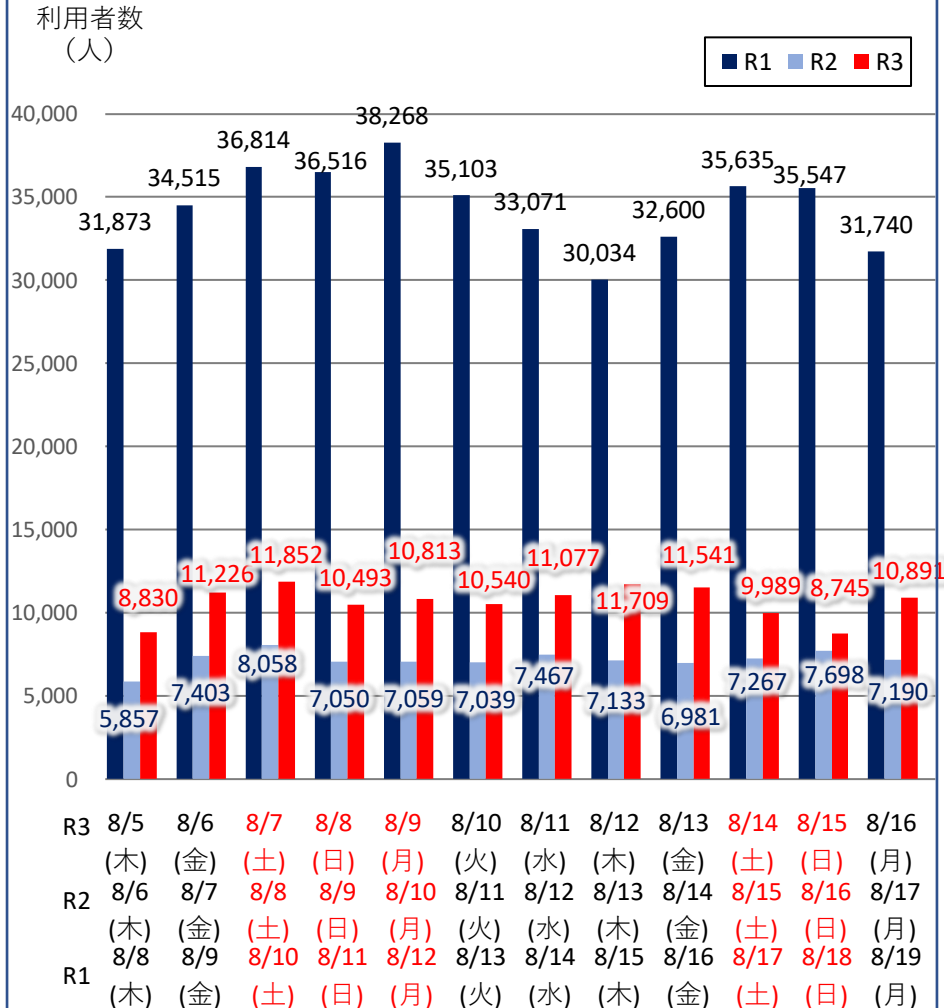

バスタ新宿お盆期間の利用状況(速報)

【対象期間】令和3年8月5日[木]～令和3年8月16日[月]:12日間

※ [比較対象]令和 2年8月6日[木]～令和 2年8月17日[月]:12日間

※ [比較対象]令和元年8月8日[木]～令和元年8月19日[月]:12日間

利用者数

便数