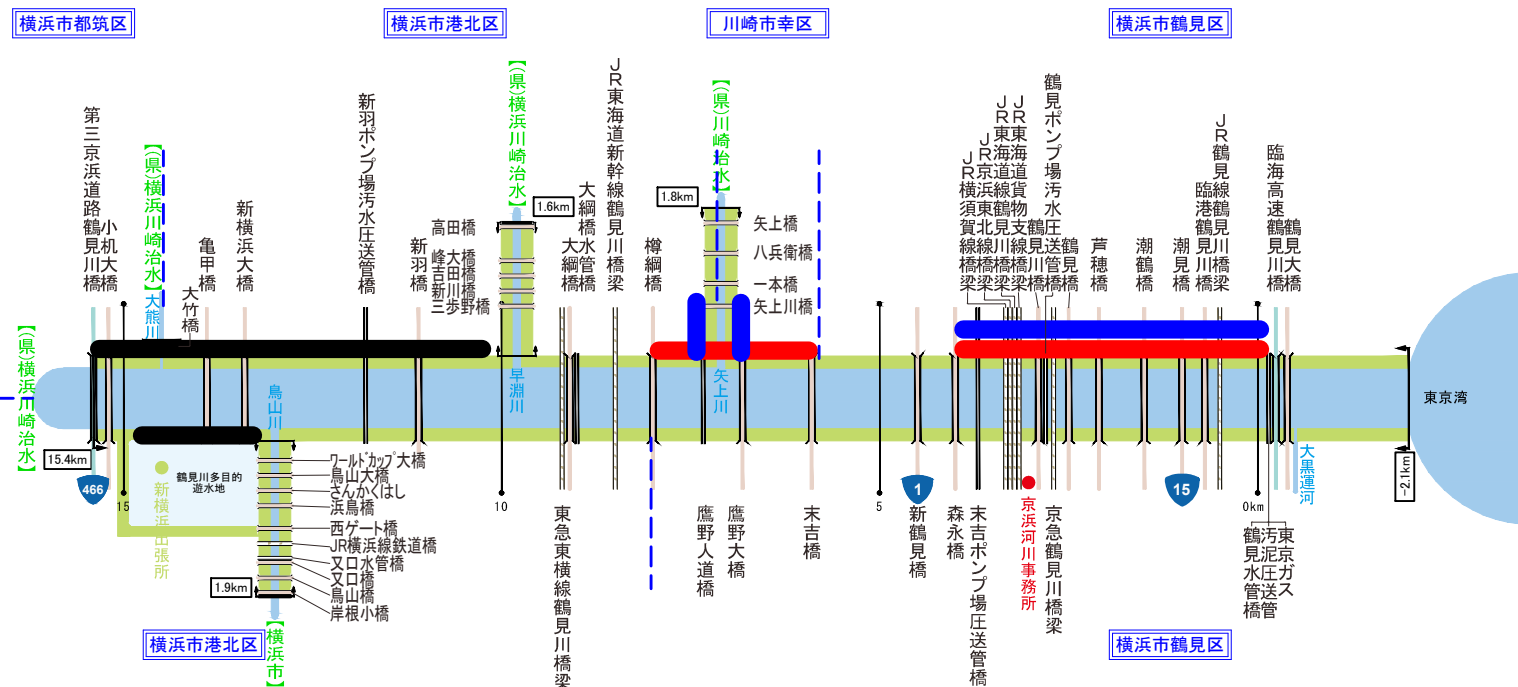

● 多摩川

注) 天候や作業の進捗により変更となる場合があります。

凡例

- : 除草完了箇所(4月6日~5月17日)
- : 今週(5月4日~5月10日) 除草予定箇所
- : 来週(5月11日~5月17日) 除草予定箇所

● 相模川

● 鶴見川

除草マップ (1回目除草)