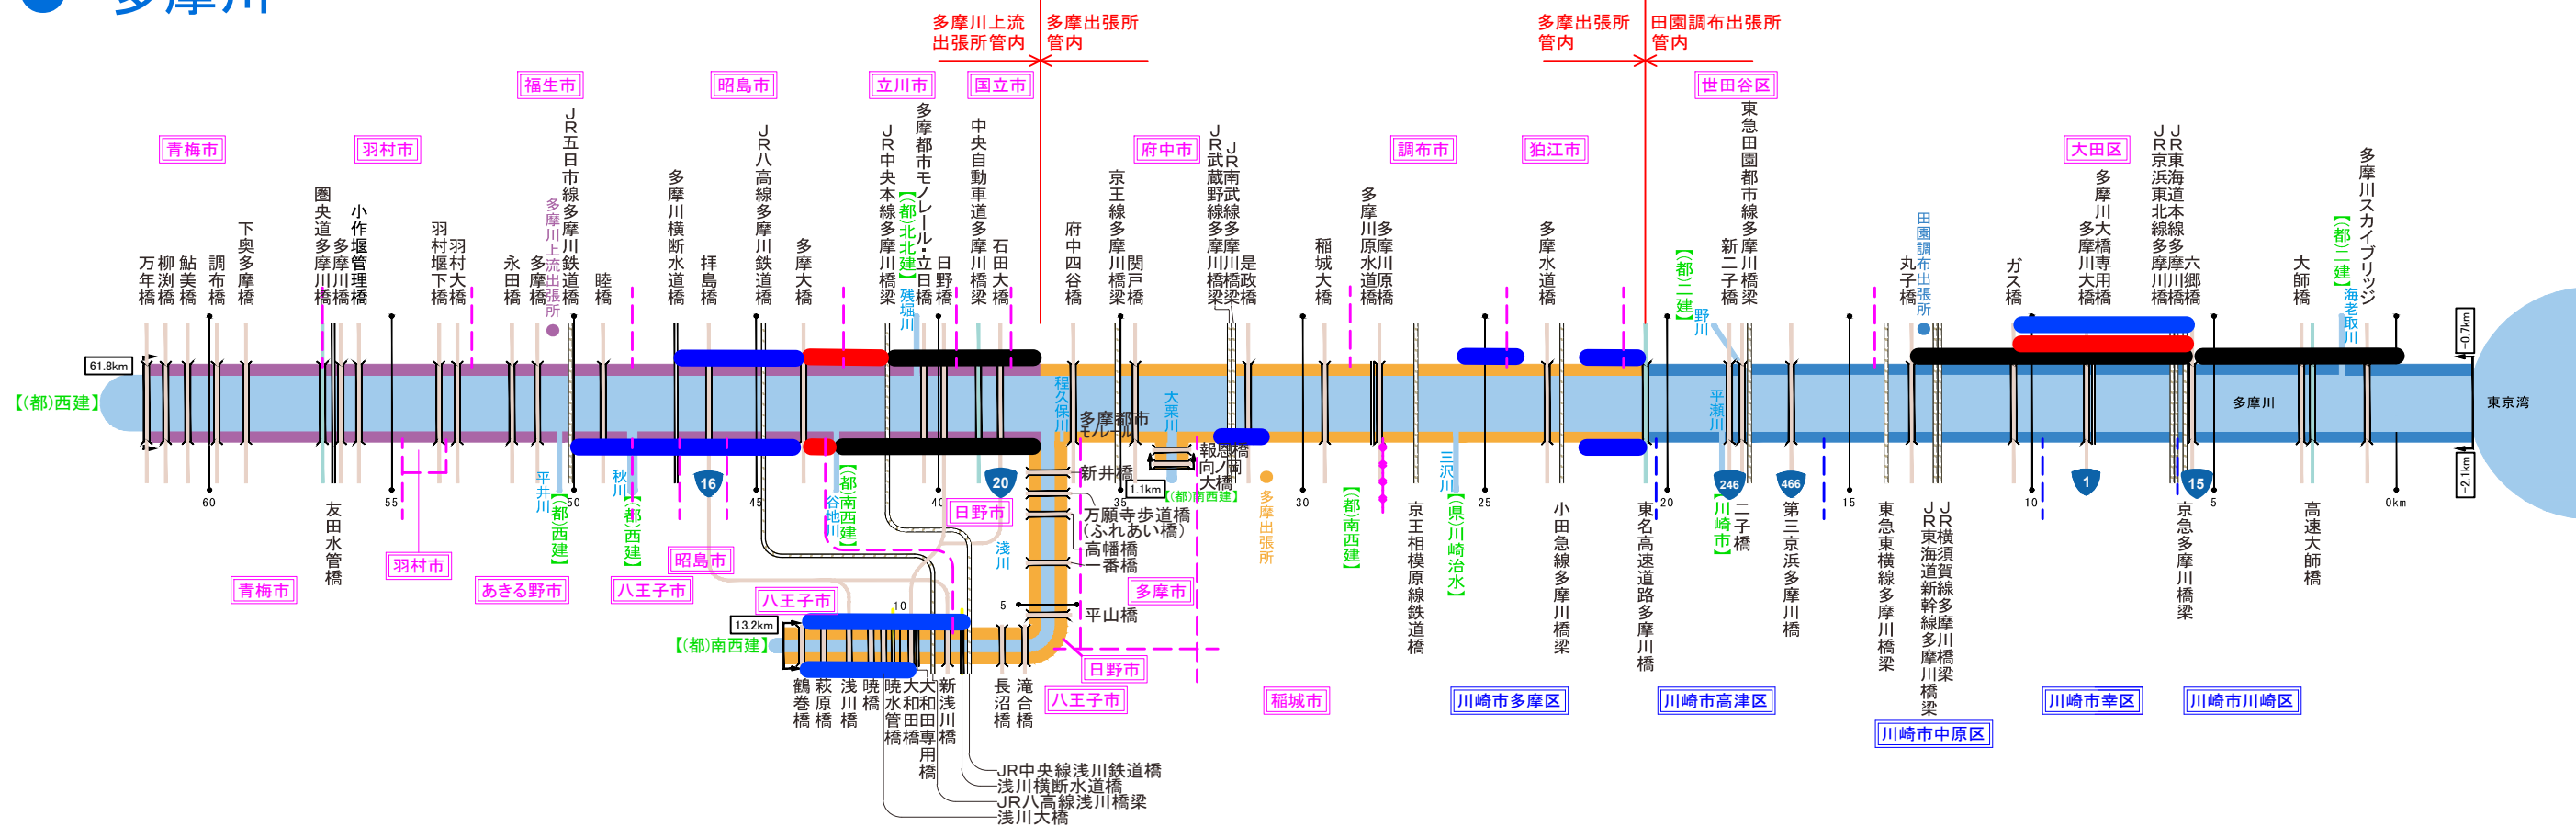

● 多摩川

注) 天候や作業の進捗により変更となる場合があります。

凡例

- : 除草完了箇所(4月6日~5月17日)
- : 今週(5月4日~5月10日) 除草予定箇所
- : 来週(5月11日~5月17日) 除草予定箇所

● 相模川

● 鶴見川

除草マップ (1回目除草)