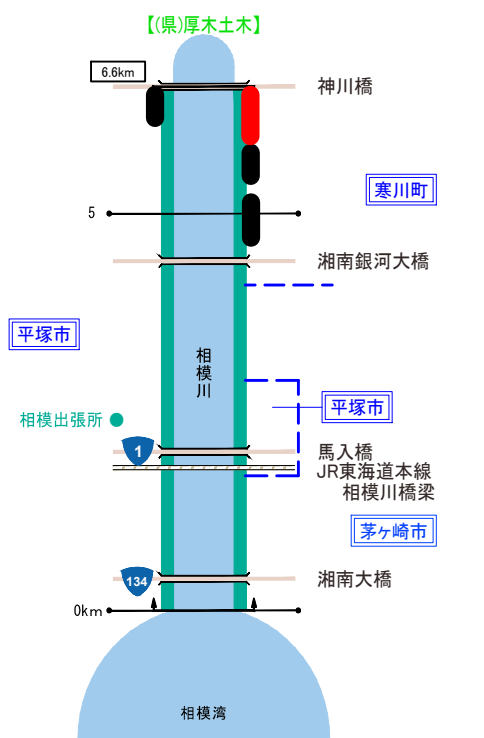

● 多摩川

注) 天候や作業の進捗により変更となる場合があります。

凡例

- : 除草完了箇所(4月6日~5月17日)
- : 今週(5月4日~5月10日) 除草予定箇所
- : 来週(5月11日~5月17日) 除草予定箇所

● 相模川

● 鶴見川

除草マップ (1回目除草)