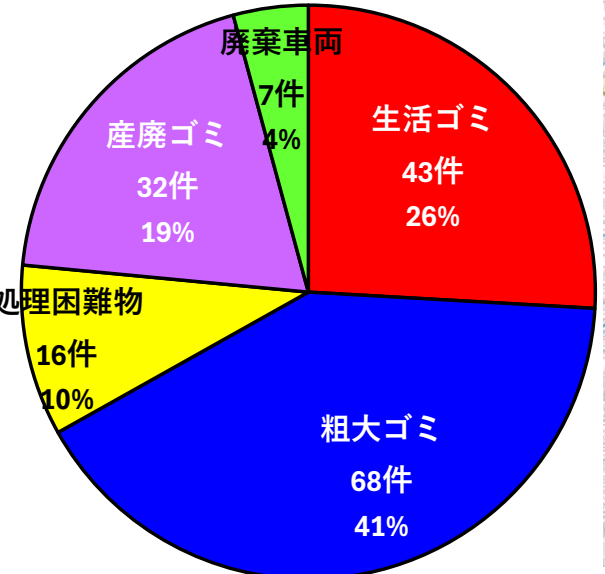

# ゴミマップ【高崎出張所管内】

河川巡視員が確認したゴミ投案件数  
令和7年4月1日～令和8年3月31日現在 165件

【凡例】

種類	色	具体的なゴミの種類
生活ゴミ	●	生ゴミ、本、雑誌、新聞、プラスチック類、空き缶、ガラス製品、塗料缶、ビニール類、せともの類、金物類
粗大ゴミ	●	布団、椅子、テーブル、ファンヒーター、ソファー、テレビ、冷蔵庫、洗濯機、エアコン、パソコン、ステレオ
処理困難物	●	タイヤ、残土、パレット、ガスボンベ、コンクリート殻、コンパネ、断熱材、畳、車両廃材、ブロック
産廃ゴミ	●	燃え殻、汚泥、廃油、硫酸ピッチゴム屑、金属屑、投棄屑、廃プラスチック
廃棄車両	●	車、バイク、スクーター、自転車

種類	色	具体的なゴミの種類
生活ゴミ		生ゴミ、本、雑誌、新聞、プラスチック類、空き缶、ガラス製品、塗料缶、ビニール類、せともの類、金物類
粗大ゴミ		布団、椅子、テーブル、ファンヒーター、ソファ、テレビ、冷蔵庫、洗濯機、エアコン、パソコン、ステレオ
処理困難物		タイヤ、残土、パレット、ガスボンベ、コンクリート殻、コンパネ、断熱材、畳、車両廃材、ブロック
産廃ゴミ		燃え殻、汚泥、廃油、硫酸ピッチゴム屑、金属屑、投棄屑、廃プラスチック
廃棄車両		車、バイク、スクーター、自転車