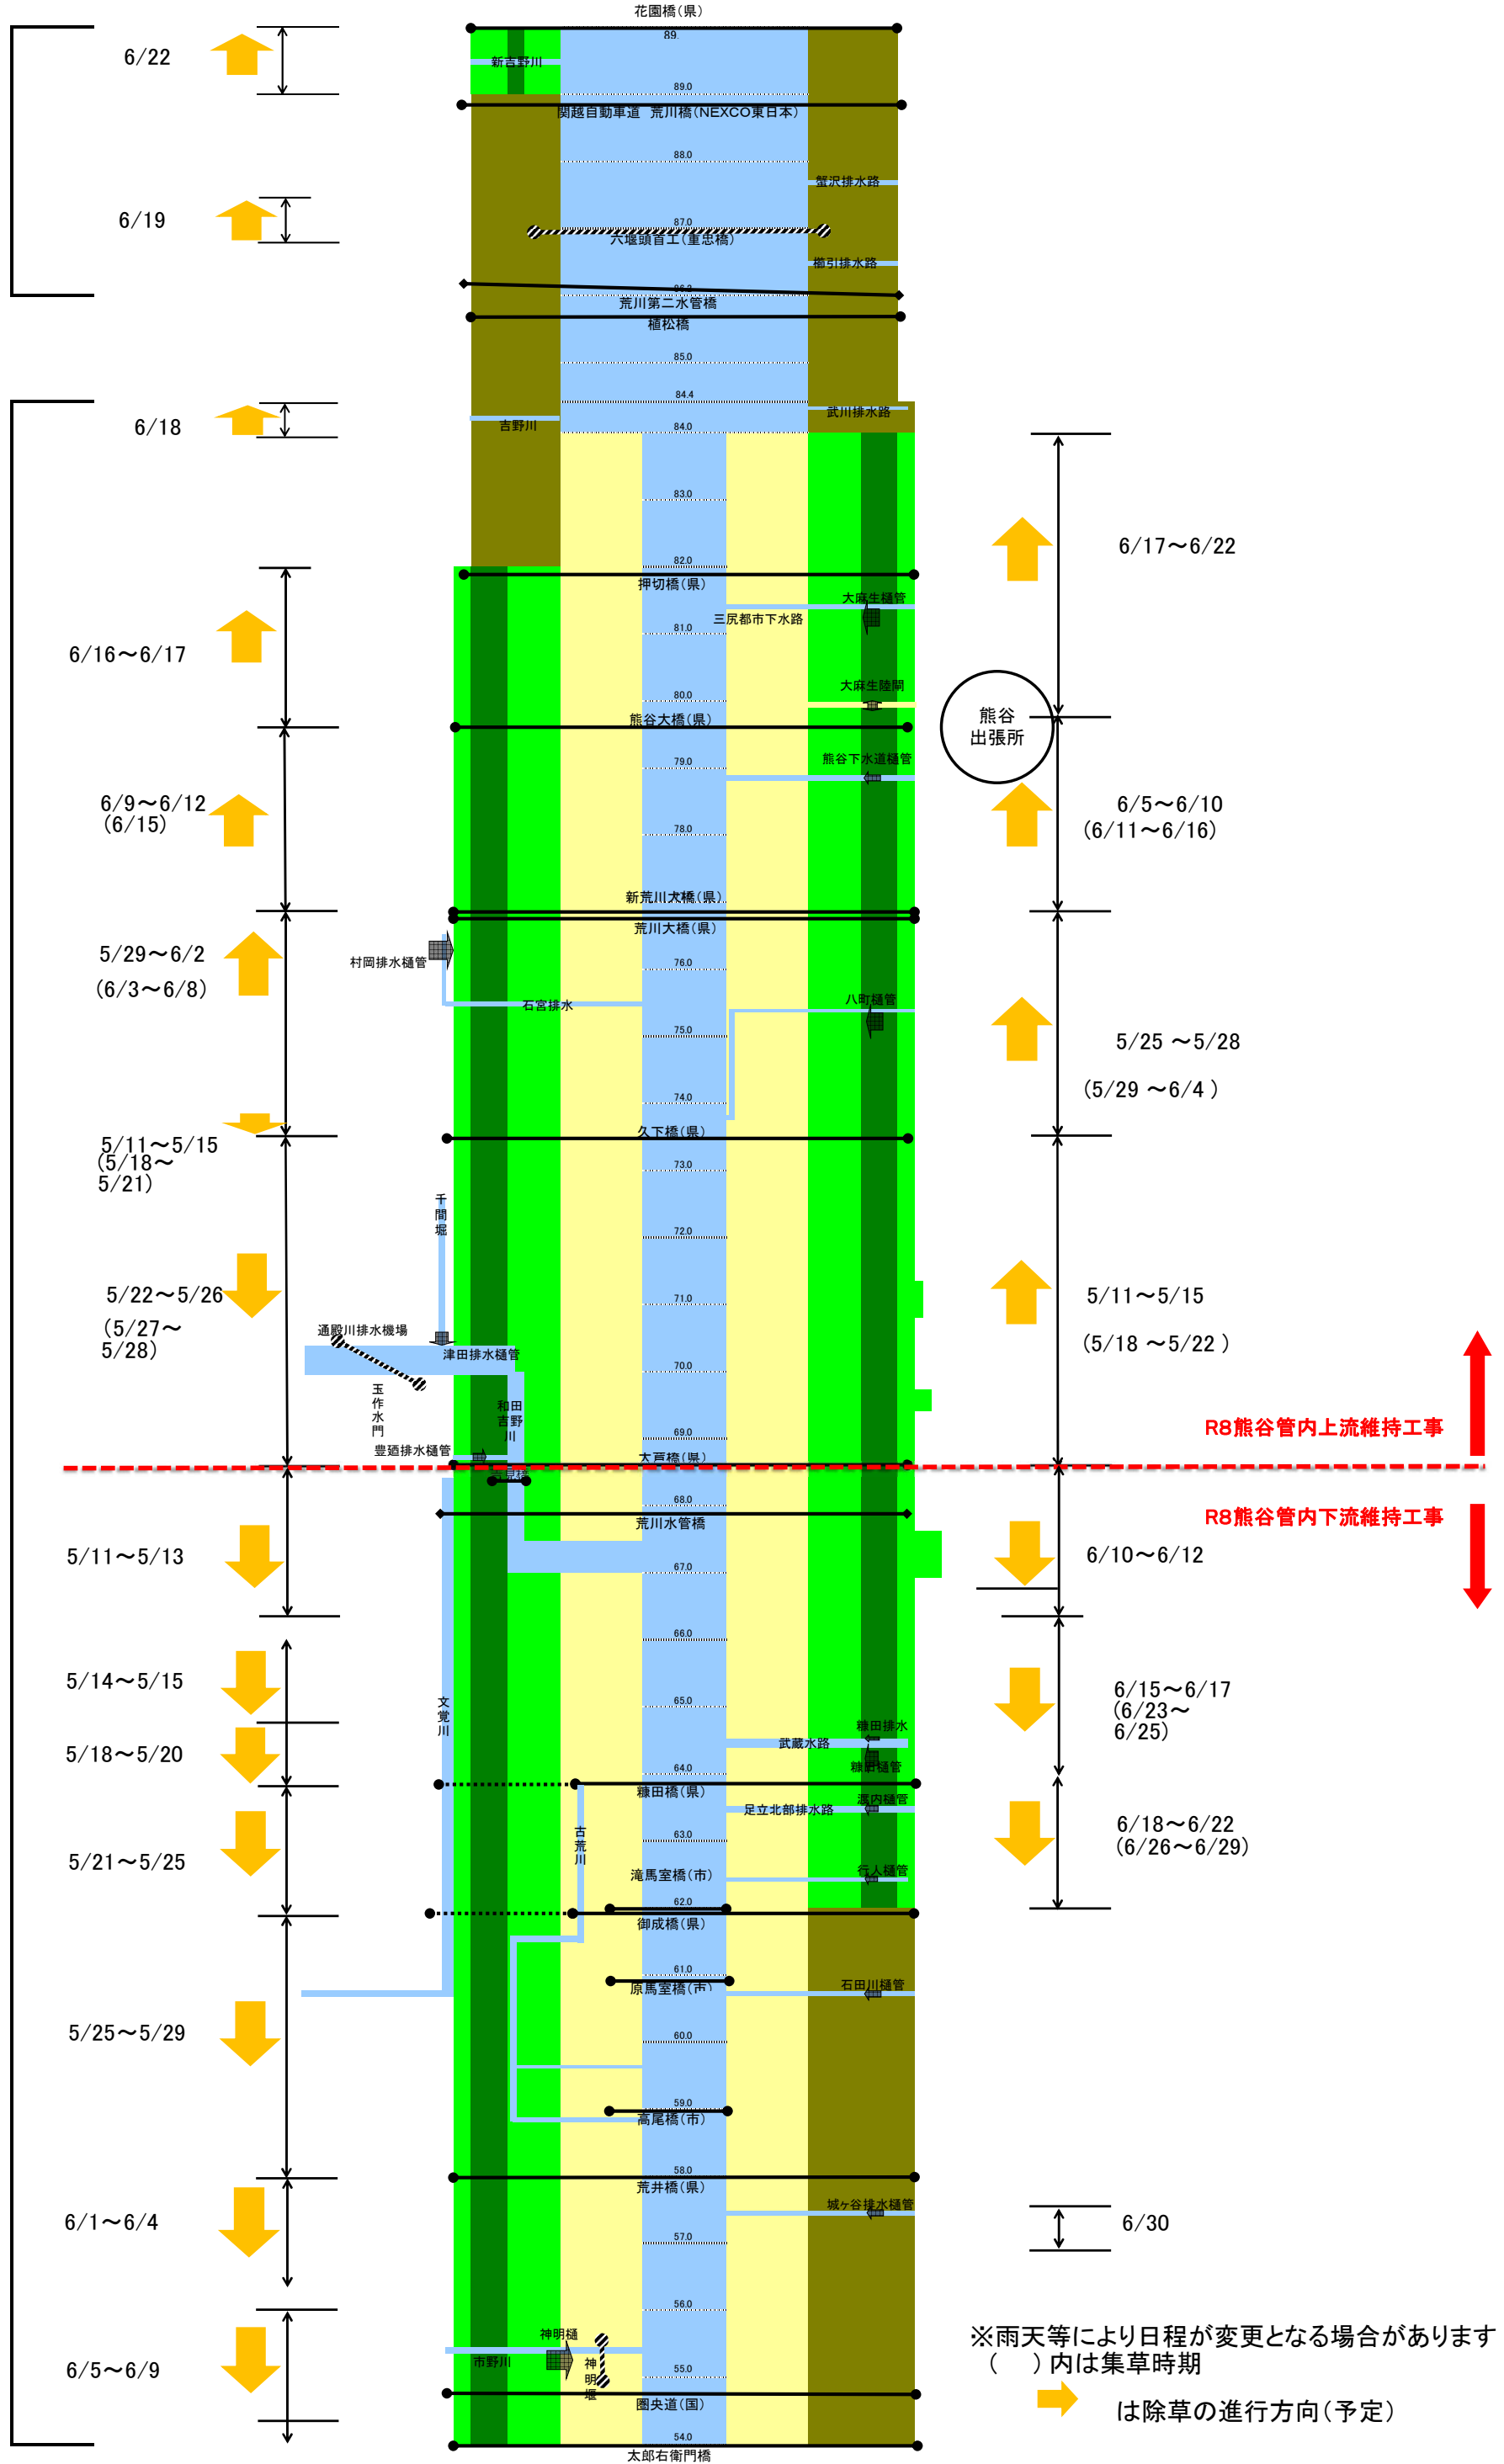

直轄管理区間(熊谷出張所)

直轄管理区間(熊谷出張所)

※雨天等により日程が変更となる場合があります
 ()内は集草時期
 → は除草の進行方向(予定)