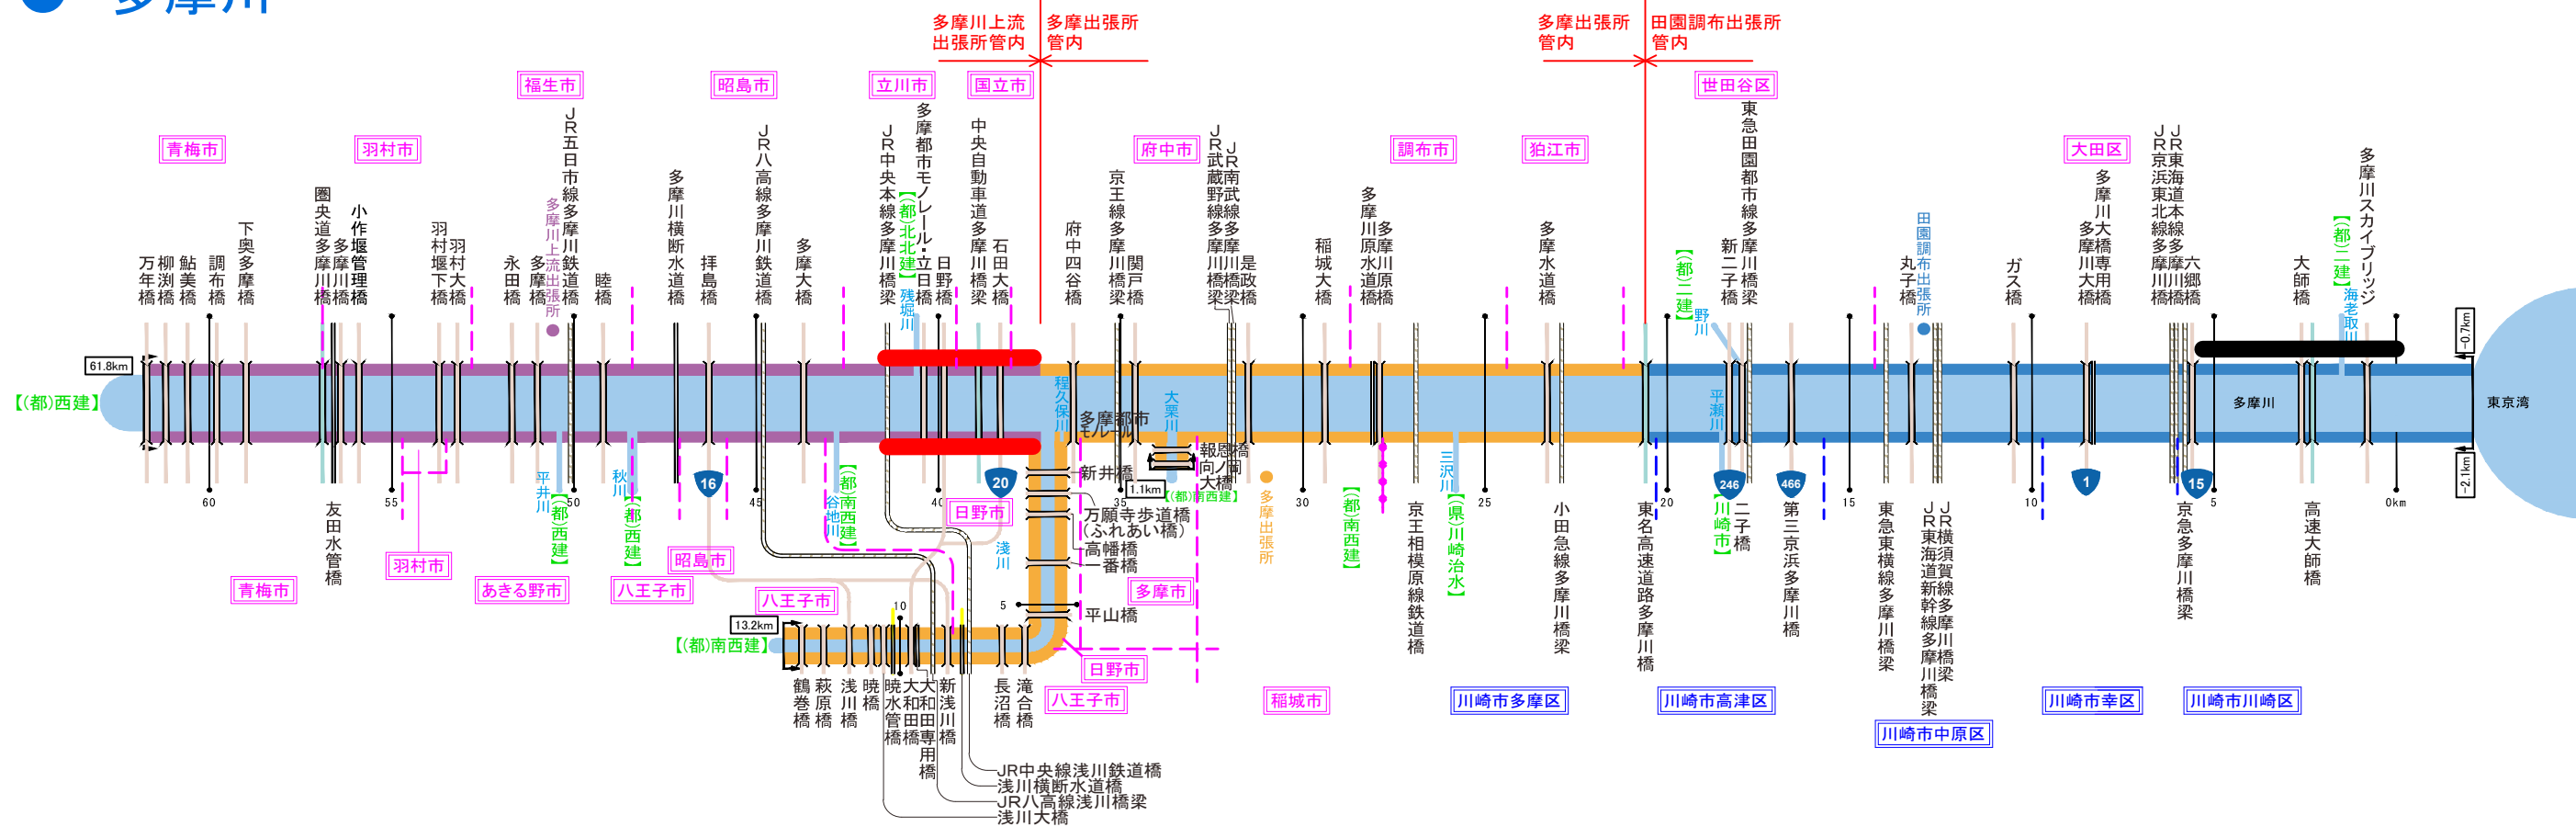

# ● 多摩川

注) 天候や作業の進捗により変更となる場合があります。

## 凡例

- 除草完了箇所(4月6日~4月26日)
- 今週(4月20日~4月26日) 除草予定箇所

# ● 相模川

## 除草マップ (1回目除草)