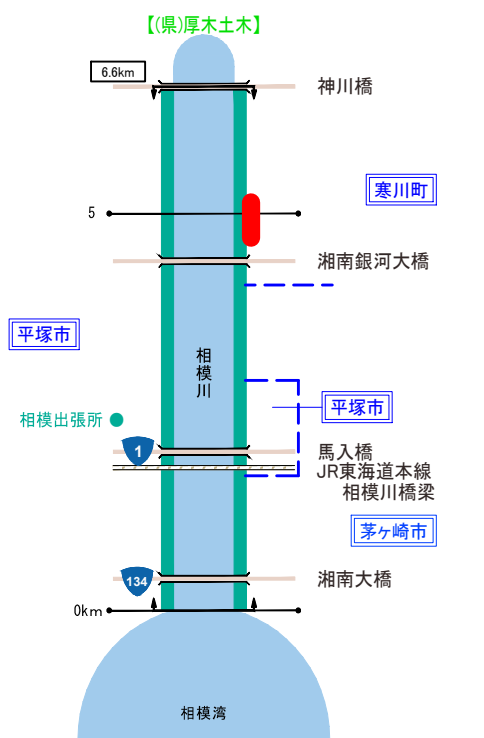

# ● 多摩川

注) 天候や作業の進捗により変更となる場合があります。

## 凡例

- 除草完了箇所(4月6日~4月26日)
- 今週(4月20日~4月26日) 除草予定箇所

# ● 相模川