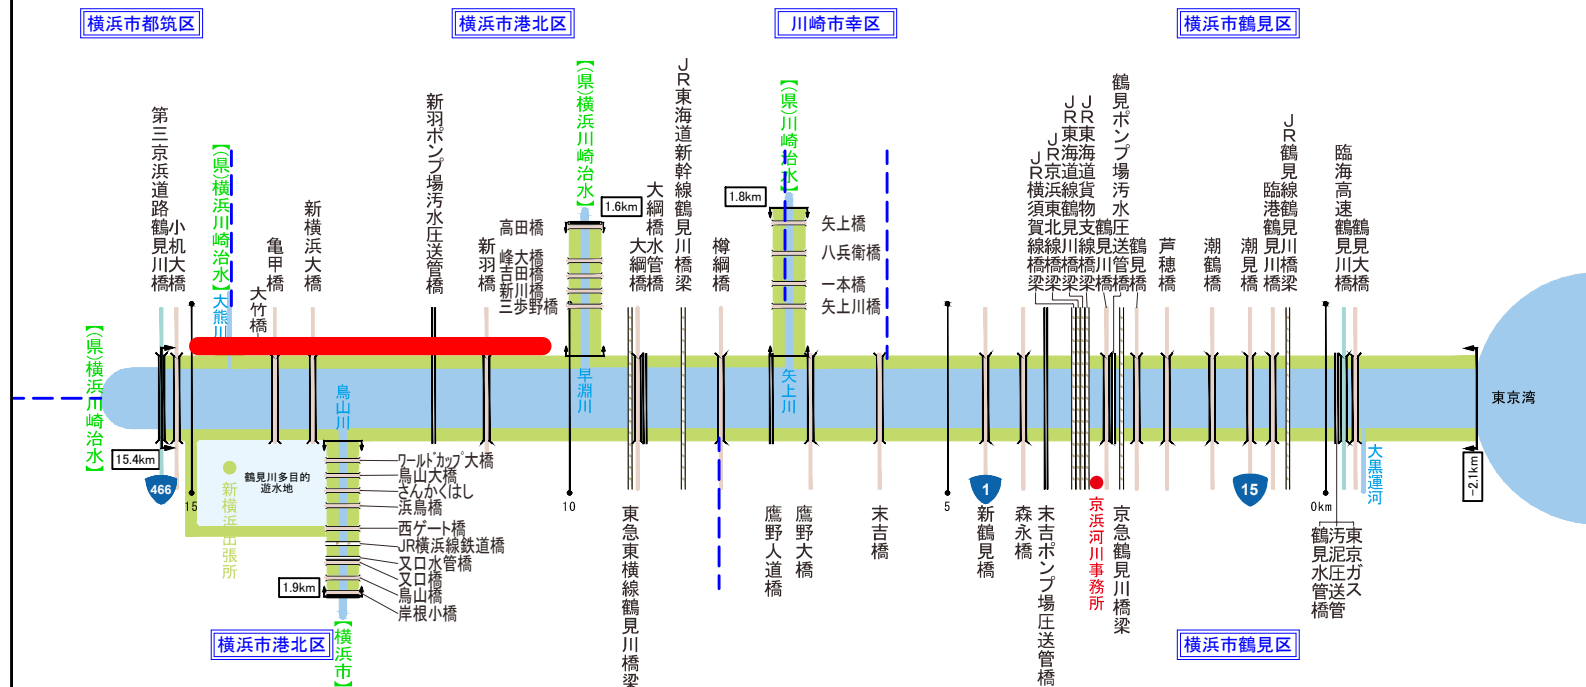

# ● 多摩川

注) 天候や作業の進捗により変更となる場合があります。

## 凡例

- 除草完了箇所(4月6日~4月26日)
- 今週(4月20日~4月26日) 除草予定箇所

# ● 相模川

## 除草マップ (1回目除草)