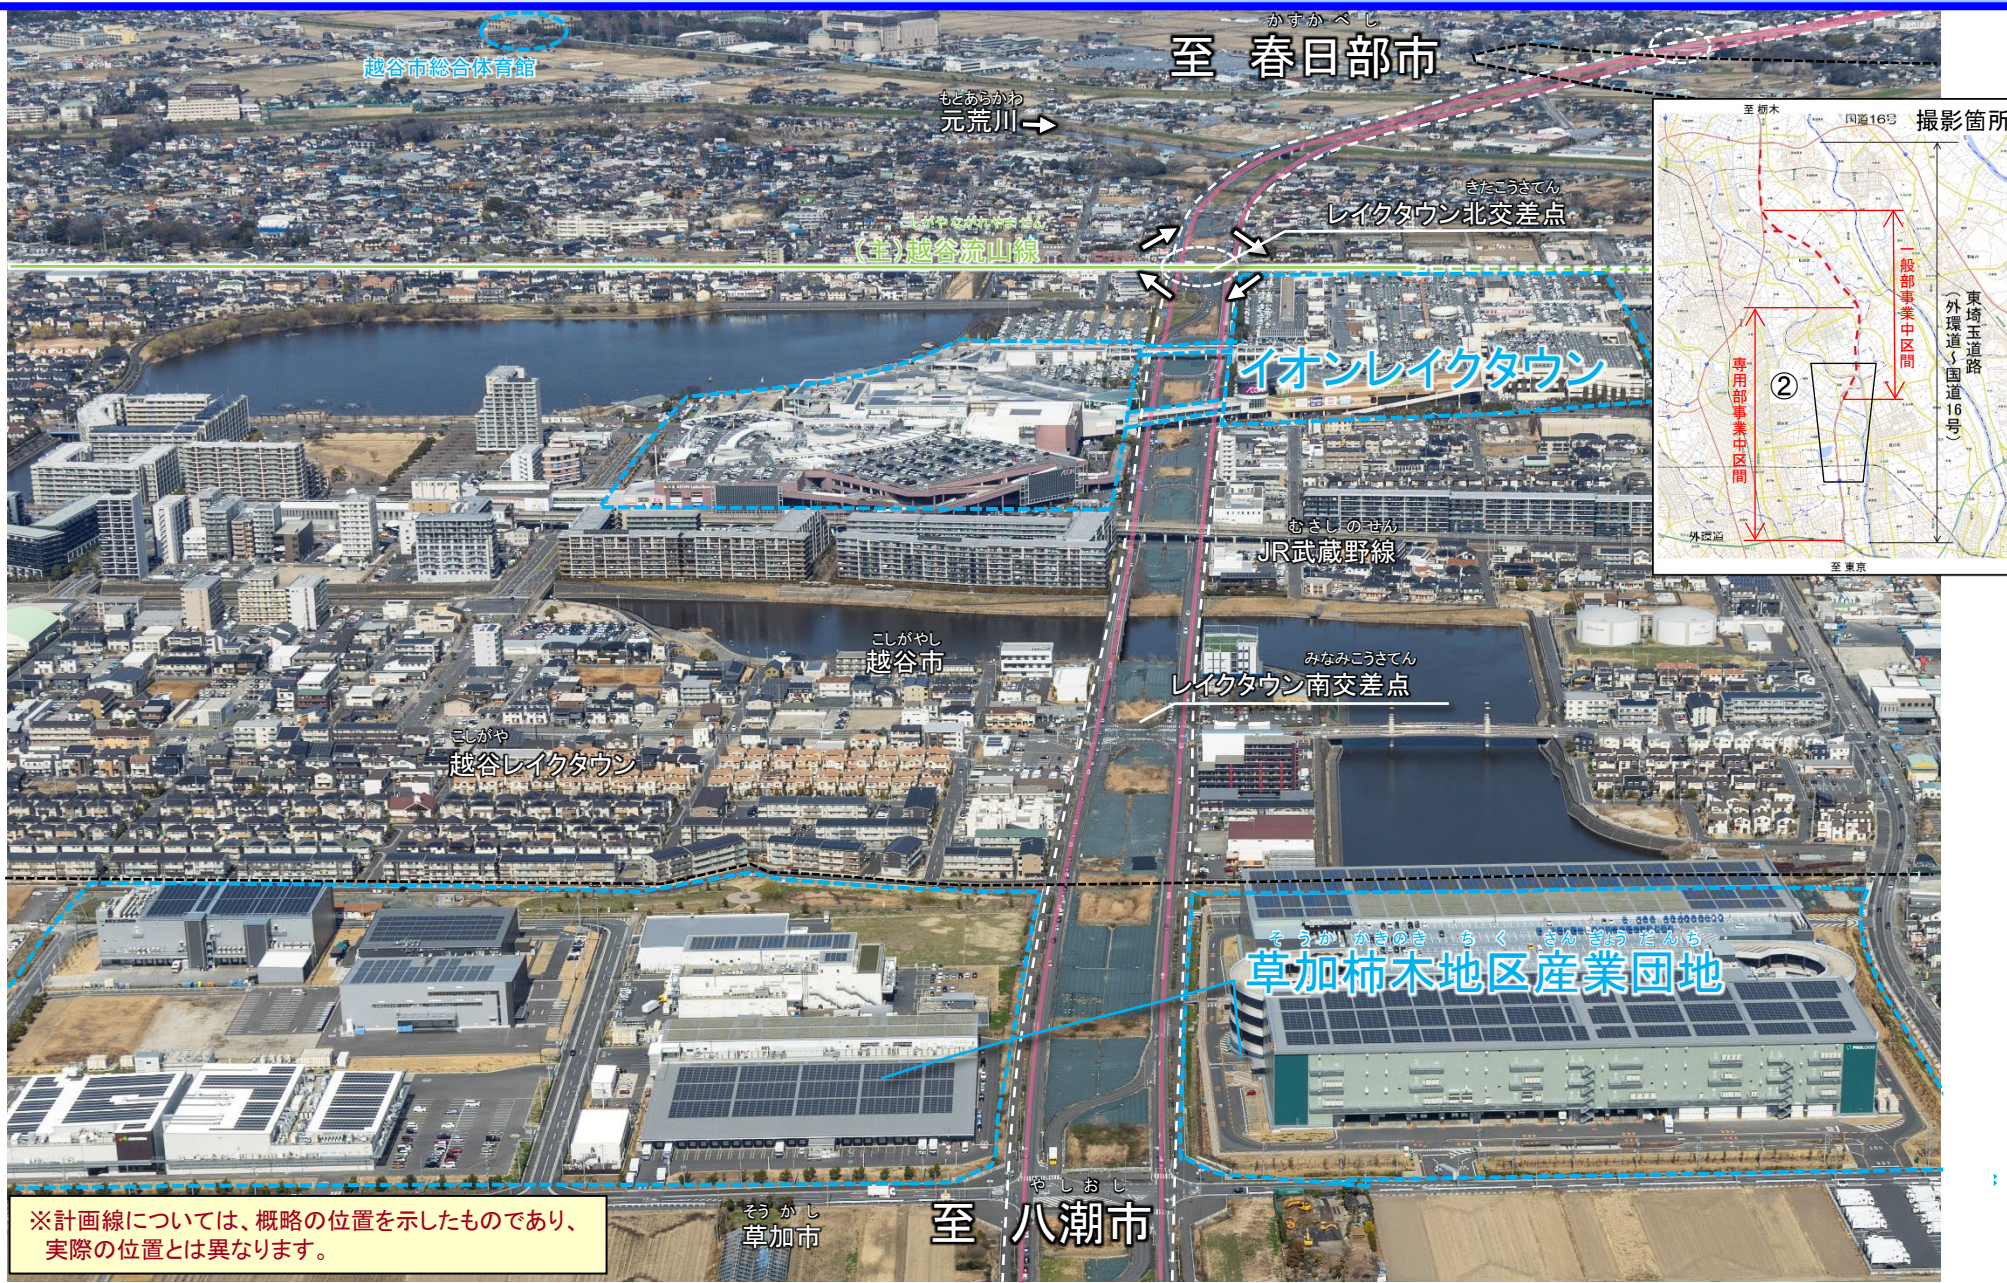

東埼玉道路（外環道から国道16号）

②

※計画線については、概略の位置を示したものであり、実際の位置とは異なります。