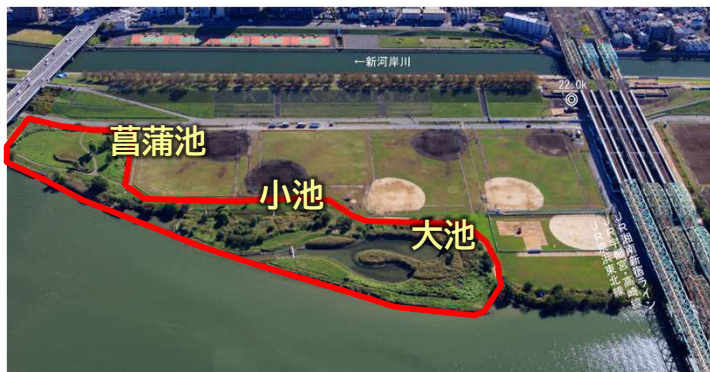

○ 子どもたちに自然を取り戻したい！と、昔、荒川で遊んだ地元の方たちの強い気持ちから3つの「水辺の楽校」ができました。

川口市・荒川町水辺の楽校

浮間ゴルフ場の定休日を利用し、場内の池や水路で生きもののふれあい体験をしています。

「水辺の楽校」プロジェクト

埼玉県川口市
荒川町水辺の楽校
平成21年登録

北区・子どもの水辺

昭和20年代の荒川の自然の風景を再現した、大池と小池がつくられ、いろいろな年代の子どもたちが遊べるようになっています。

下平井水辺の楽校

潮がひいて広がった干潟や「干潟の生きもの観察池」で生きものがみられます。