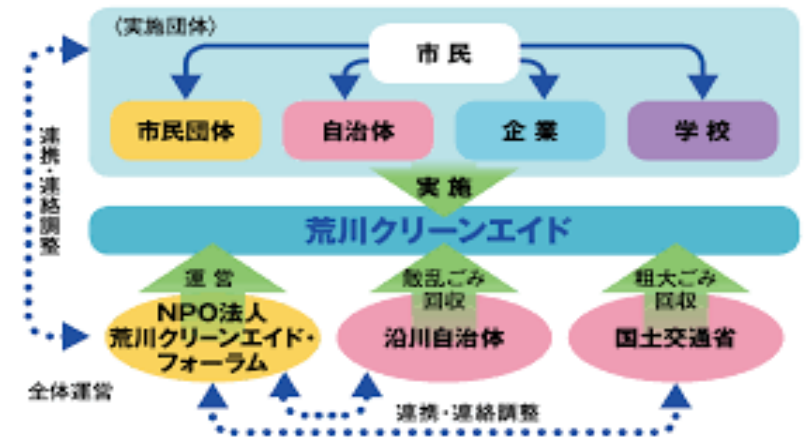

クリーンエイド活動の役割分担

●荒川クリーンエイド説明体験会

ゴミ拾いだけではない！！
ゴミ拾いの前にクリーンエイド活動のポイントや
安全管理、荒川の環境、歴史などを学びます。