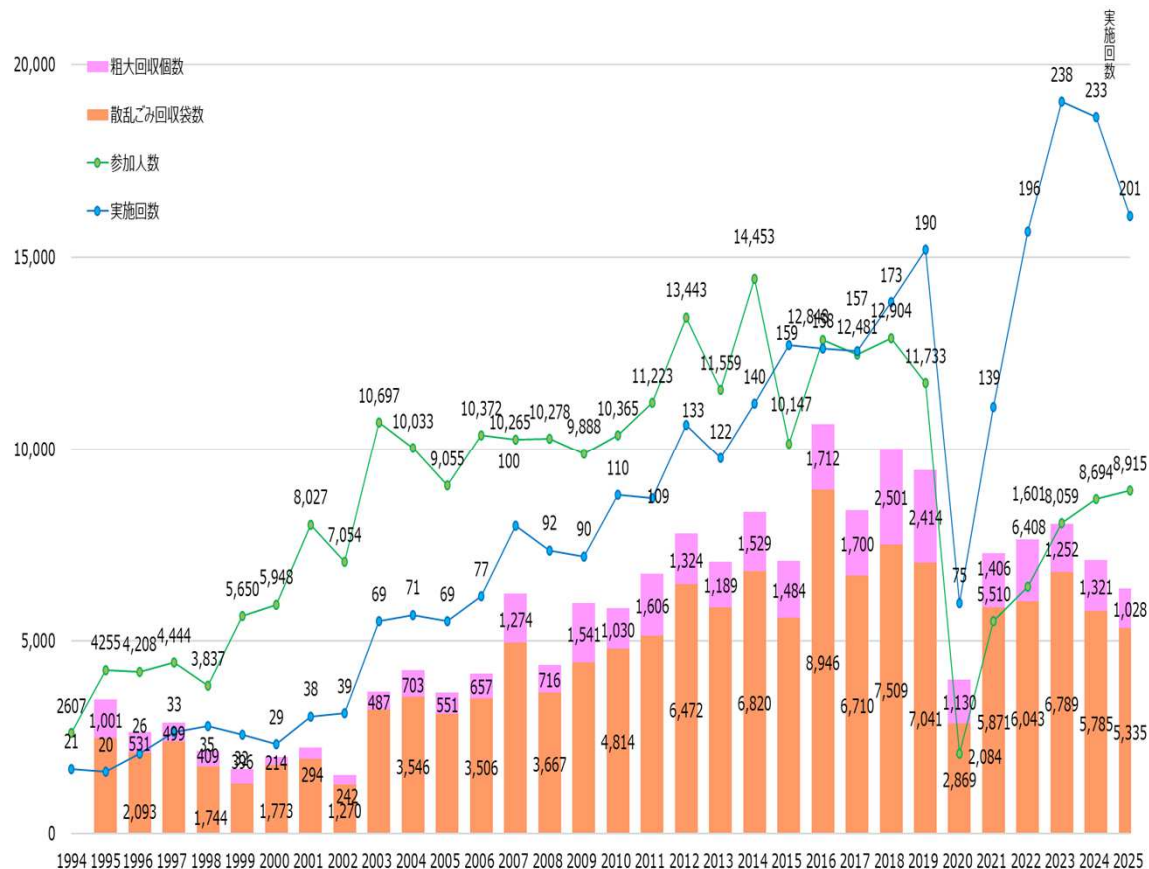

- 荒川クリーンエイドは、1994年(H6年)荒川放水路70周年を記念して始められ、R7年度で31年目
- 企業・市民団体・学校等がボランティアでゴミ拾いを行い国・自治体がゴミを処分する荒川下流独自の取り組み
- 令和7年のクリーンエイド活動の参加人数は約8千9百人/年間、実施回数は約200回/年間

クリーンエイドとは

Clean (きれいにする) + Aid (助ける) の造語

クリーンエイド活動規模とごみの回収量(年単位)