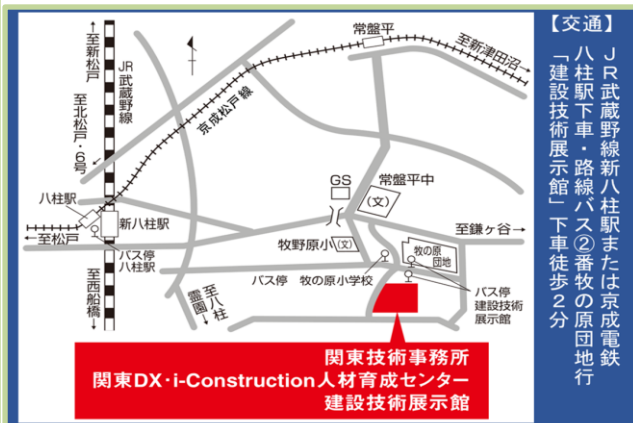

千葉 06

見て、触れて、体験する(知る)体験型施設

建設技術展示館

最新の建設技術を3つのテーマに沿って展示した常設展示場。
話題のDX技術が体験できる「DXパーク」で最新技術を体験しよう！

<位置図>

<担当事務所>

関東技術事務所 建設技術展示館
見学予約、お問い合わせは、
こちらから

URL:<https://kense-te.go.jp/>

見学コースは、60分、90分、120分コース
からお選び頂けます。