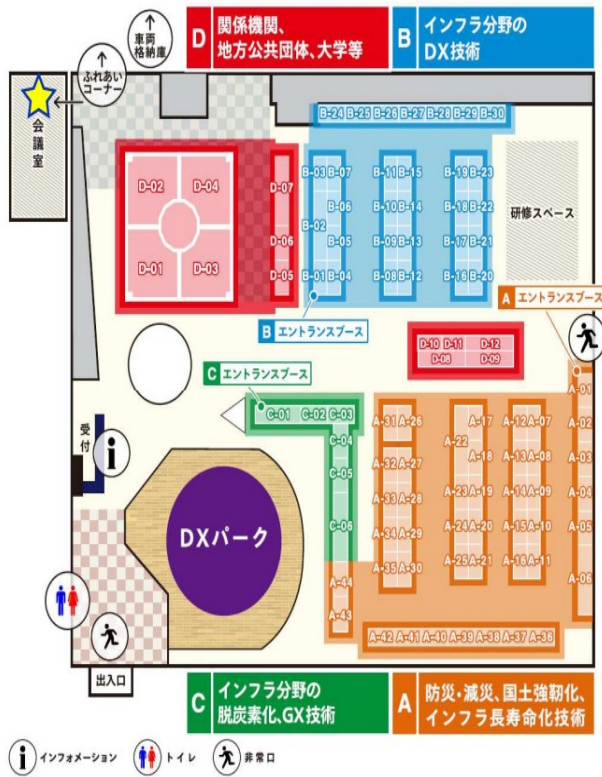

千葉 06

見て、触れて、体験する(知る)体験型施設

建設技術展示館

最新の建設技術を3つのテーマに沿って展示した常設展示場。
話題のDX技術が体験できる「DXパーク」で最新技術を体験しよう！

<位置図>

<担当事務所>

関東技術事務所 建設技術展示館
見学予約、お問い合わせは、
こちらから

URL:<https://kense-te.go.jp/>

見学コースは、60分、90分、120分コース
からお選び頂けます。