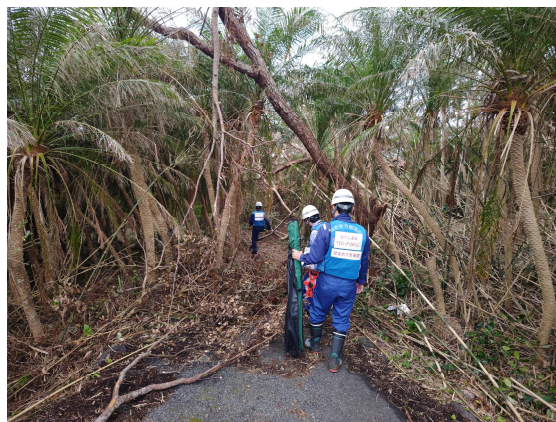

関東地方整備局は、台風22号、23号による災害に伴いTEC-FORCE(緊急災害対策派遣隊)を派遣し、東京都八丈町を支援しております。

ドローンで上空より被災状況を調査

東京都建設局と打合せするリエゾン

八丈町副町長と打合せするリエゾン

10/31(金)活動中のTEC-FORCE等

被災状況調査班(道路⑦)	4名
被災状況調査班(道路⑧)	4名
被災状況調査班(ドローン班③)	4名
活動記録班②	2名
リエゾン	5名