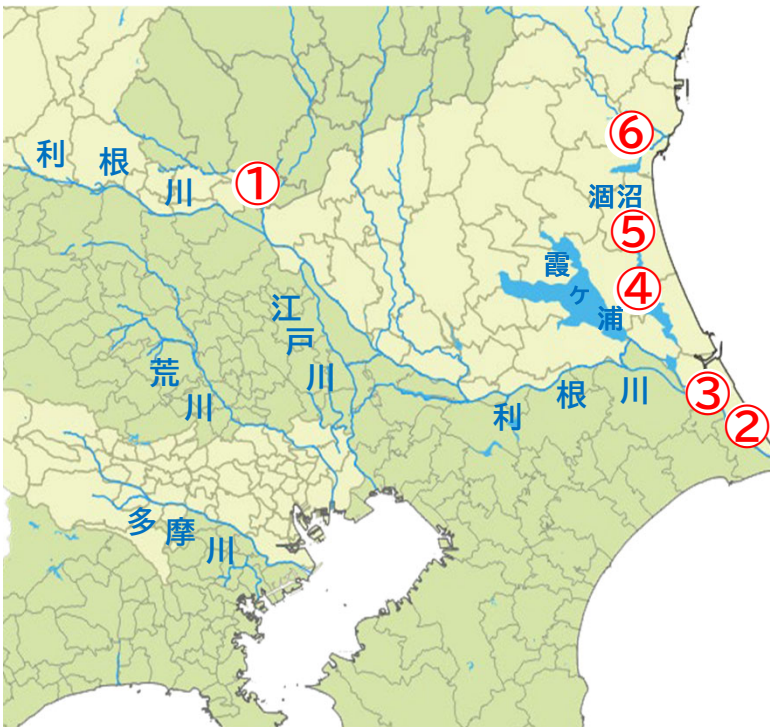

2025年9月2日 河川部河川環境課

関東地域での 巣立ち個体は累計**50羽**を超えました！！

関東地域では、今年度も各地においてコウノトリが繁殖し、6つの巣から21羽の幼鳥の巣立ちが確認され、2020年の渡良瀬遊水地(小山市)での初繁殖からの累計巣立ち個体数は56羽となりました。

関東地域では、各地で生息環境の保全・整備を進めるとともに、2015年から2023年にかけて千葉県野田市により17羽のコウノトリが放鳥され、これまでに巣立った56羽のうち、52羽がその放鳥個体由来となりました。

なお、現在、埼玉県鴻巣市においても、近い将来における放鳥を視野に入れたコウノトリの飼育・繁殖の取組が進められています。

①栃木県小山市

(写真提供)NPO法人わたらせ未来基金 青木章彦氏

②茨城県神栖市

(写真提供)波崎愛鳥会 阿部正行氏

野生復帰に係るコウノトリの個体群管理は、IPPM-OWS(*)や飛来・繁殖地の自治体が中心となり、各地の動物園、獣医師、市民団体等と連携して進められています。

現在、野外で巣立つ殆どの幼鳥に装着されている、所在確認や遺伝的多様性保全を図るための足環装着も、こうした取組の一環として実施されています。

(*)IPPM-OWS:コウノトリの個体群管理に関する機関・施設間パネル

関東地域におけるコウノトリの繁殖等確認状況・2025年

①栃木県小山市(6年連続繁殖)

親鳥	愛称	放鳥・巣立ちの場所
オス	ひかる	千葉県野田市(放鳥)
メス	レイ	千葉県野田市(放鳥)

*このペアでの繁殖は5年連続

▶ オス3羽が
6月9・13日に巣立ちました。

②茨城県神栖市(3年連続繁殖)

親鳥	愛称	放鳥・巣立ちの場所
オス	わたる	栃木県小山市(巣立ち)
メス	のぞみ	栃木県小山市(巣立ち)

▶ オス2羽・メス1羽が
6月4・6・12日に巣立ちました。

③茨城県神栖市 ※新規ペア

親鳥	愛称	放鳥・巣立ちの場所
オス	セラ	栃木県小山市(巣立ち)
メス	リン	千葉県野田市(放鳥)

▶ メス4羽が
8月6・8日に巣立ちました。

④茨城県行方市 ※新規ペア

親鳥	愛称	放鳥・巣立ちの場所
オス	海	徳島県鳴門市(巣立ち)
メス	八雲	島根県雲南市(巣立ち)

*市が今年1月に建てた人工巣塔で繁殖

▶ オス2羽・メス2羽が
6月23・24日に巣立ちました。