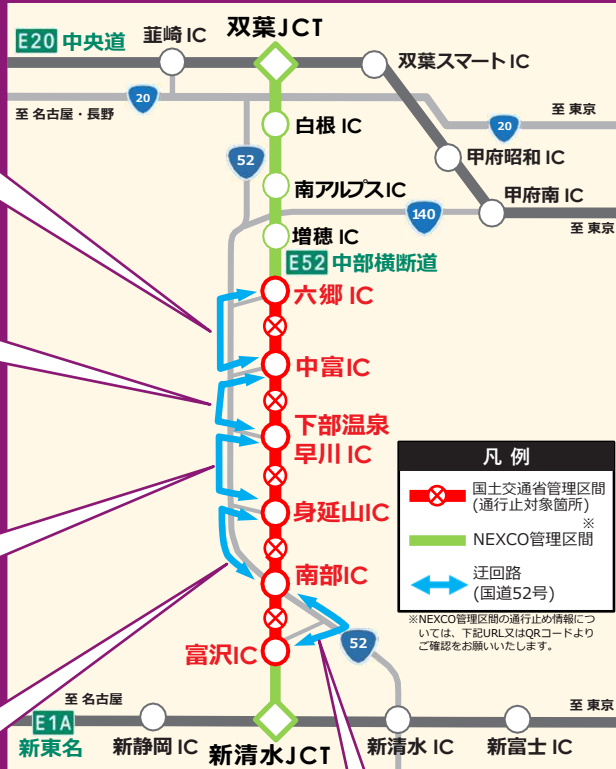

# 中部横断道

## 夜間通行止

各日20時～翌6時  
土日・祝日を除く

① 中富IC 上下線 六郷IC

11/20(水)→11/21(木) 2夜間

② 下部温泉早川IC 上下線  
中富IC

11/22(金)→11/26(火) 3夜間

③ 身延山IC 上下線  
下部温泉早川IC

11/27(水)→12/2(月) 4夜間

④ 南部IC 上下線 身延山IC

12/3(火)→12/4(水) 2夜間

⑤ 富沢IC 上下線 南部IC

12/5(木)→12/18(水) 10夜間

日	月	火	水	木	金	土
11/17	11/18	11/19	11/20	11/21	11/22	11/23
			①	①	②	
11/24	11/25	11/26	11/27	11/28	11/29	11/30
	②	②	③	③	③	
12/1	12/2	12/3	12/4	12/5	12/6	12/7
	③	④	④	⑤	⑤	
12/8	12/9	12/10	12/11	12/12	12/13	12/14
	⑤	⑤	⑤	⑤	⑤	
12/15	12/16	12/17	12/18	12/19	12/20	12/21
	⑤	⑤	⑤			

●夜間通行止めは 各日20時～翌6時  
●土日・祝日を除く

※荒天時は作業を延期し、通行止めは実施しません。  
また、作業進捗などにより通行止め期間を変更する場合があります。

トンネル換気設備・非常設備及び  
構造物点検などの作業をおこないます。  
国道52号など、一般道への迂回をお願いいたします。