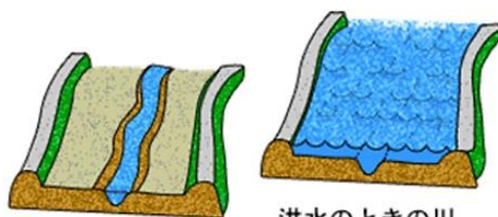

多摩川ふれあい教室 体験学習会(毎月1回)

「多摩川博士になろう！」

大人も子どもも
参加できます！

2024年10月の定期学習会 多摩川博士になろう！PART218

テーマ: **多摩川を知って水害にそなえよう**

日時: **10月20日(日)10時~12時頃**

集合: **10時 多摩川ふれあい教室**

(府中市郷土の森博物館 旧府中尋常高等小学校校舎2階)

今年も、豪雨や台風などにより、各地で災害(水害や土砂災害)が起きています。府中付近の地形や“まち”のなりたちには、多摩川が深く関わっています。多摩川がどんな川かを知ることが災害へのそなえにつながります。「ふだんの川」と

ふだんの川

洪水のときの川

「洪水のときの川」、「水害」としてどんなことが起きるのか・・・。情報の集め方やいざという時の命を守るための行動について、多摩川に出て実際に見ながら考え、学びましょう。