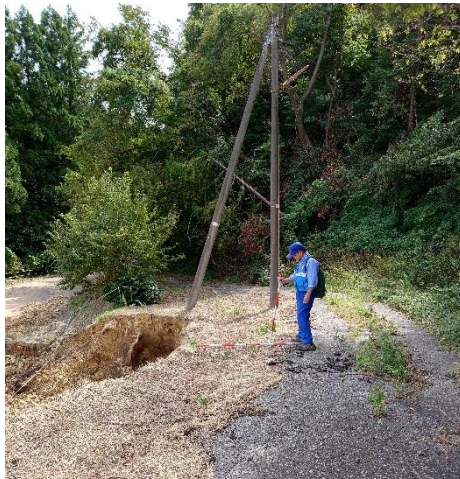

関東TEC—FORCE 活動通信

9月20日からの秋雨前線による大雨に伴う体制(応援)
NO.6【令和6年9月29日(日)】

北陸地方整備局管内自治体等の支援を実施するため、9月24日から活動しています。
活動6日目は、石川県珠洲市において被災状況調査を行いました。

被災状況調査班【河川班・砂防班】

北陸地方整備局管内自治体等の支援を実施するため、9月24日から活動しています。
活動6日目は、石川県珠洲市において被災状況調査を行いました。