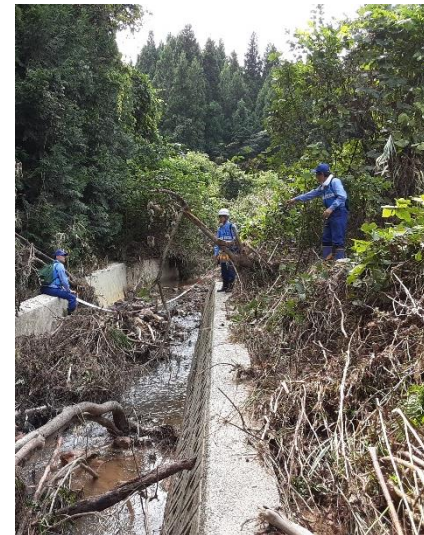

関東TEC—FORCE 活動通信

9月20日からの秋雨前線による大雨に伴う体制(応援)
NO.6【令和6年9月29日(日)】

北陸地方整備局管内自治体等の支援を実施するため、9月24日から活動しています。
活動6日目は、石川県珠洲市において被災状況調査を行いました。

被災状況調査班【河川班・砂防班】

北陸地方整備局管内自治体等の支援を実施するため、9月24日から活動しています。
活動6日目は、石川県珠洲市において被災状況調査を行いました。