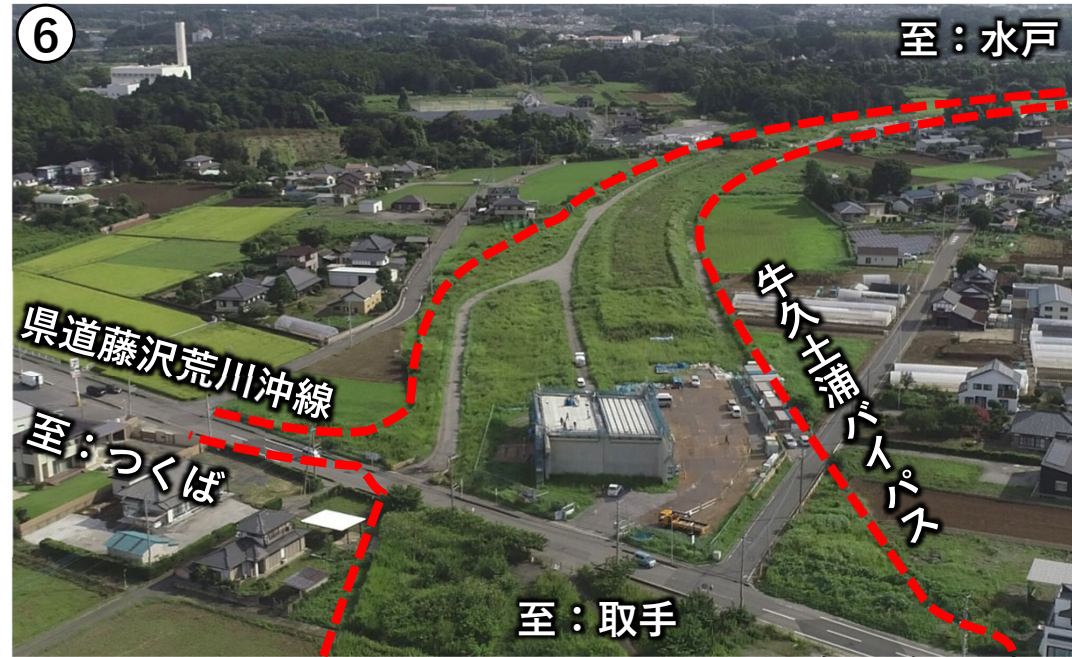

牛久土浦バイパス起点付近

令和4年10月撮影

県道谷田部牛久線付近

令和6年8月撮影

つくば市道6-2093号線付近

令和6年8月撮影

国道408号付近

令和6年8月撮影

学園東大通り付近

令和6年8月撮影

県道藤沢荒川沖線付近

令和6年8月撮影

土浦市道 I - 3 1 号線付近

令和6年8月撮影

牛久土浦バイパス終点付近

令和6年8月撮影