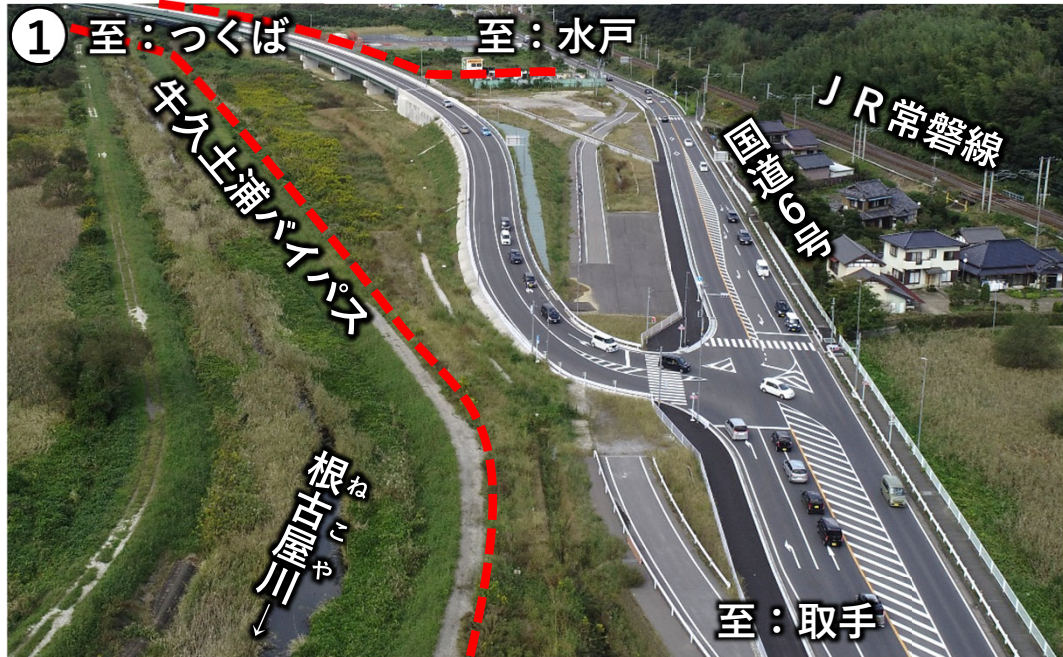

牛久土浦バイパス起点付近

令和4年10月撮影

県道谷田部牛久線付近

令和6年8月撮影

つくば市道6-2093号線付近

令和6年8月撮影

国道408号付近

令和6年8月撮影

学園東大通り付近

令和6年8月撮影

県道藤沢荒川沖線付近

令和6年8月撮影

土浦市道 I - 3 1 号線付近

令和6年8月撮影

牛久土浦バイパス終点付近

令和6年8月撮影