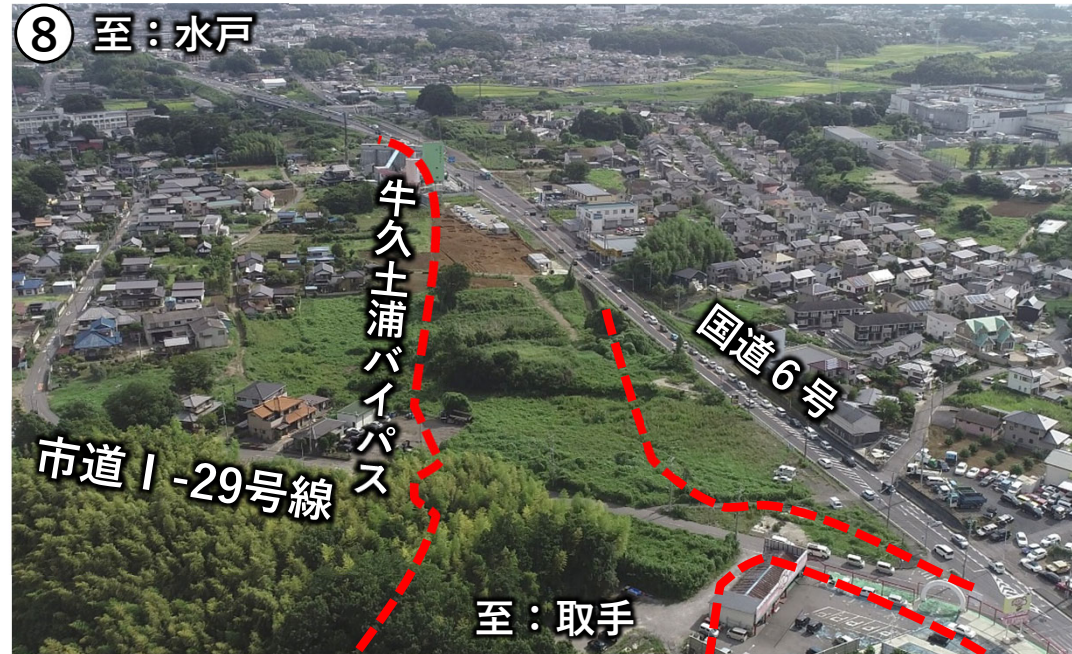

牛久土浦バイパス起点付近

令和4年10月撮影

県道谷田部牛久線付近

令和6年8月撮影

つくば市道6-2093号線付近

令和6年8月撮影

国道408号付近

令和6年8月撮影

学園東大通り付近

令和6年8月撮影

県道藤沢荒川沖線付近

令和6年8月撮影

土浦市道 I - 3 1 号線付近

令和6年8月撮影

牛久土浦バイパス終点付近

令和6年8月撮影