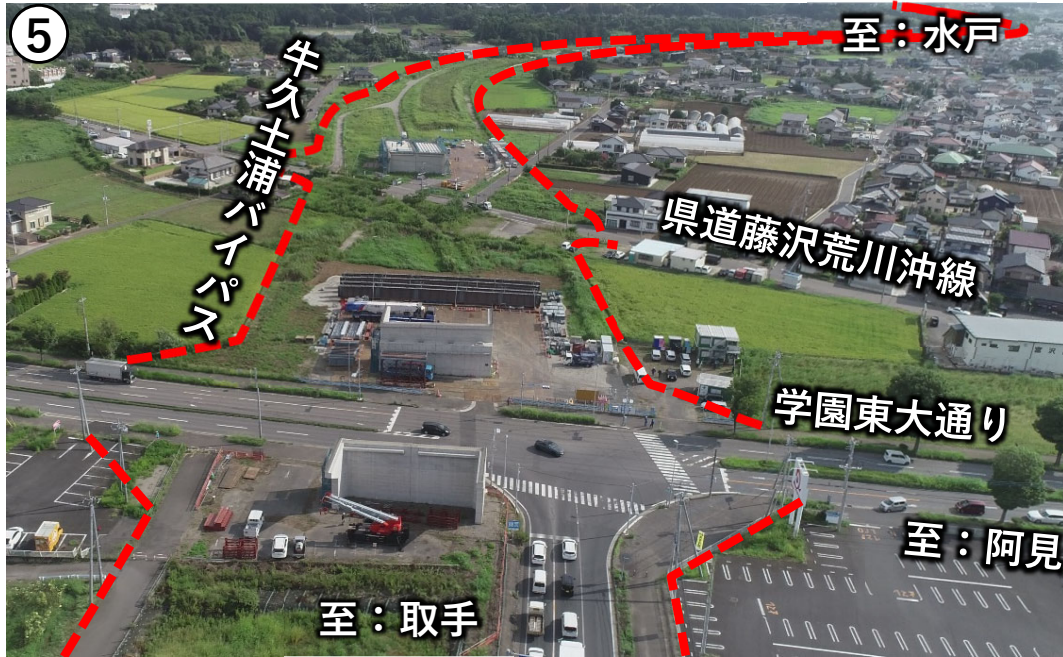

牛久土浦バイパス起点付近

令和4年10月撮影

県道谷田部牛久線付近

令和6年8月撮影

つくば市道6-2093号線付近

令和6年8月撮影

国道408号付近

令和6年8月撮影

学園東大通り付近

令和6年8月撮影

県道藤沢荒川沖線付近

令和6年8月撮影

土浦市道 I - 3 1 号線付近

令和6年8月撮影

牛久土浦バイパス終点付近

令和6年8月撮影