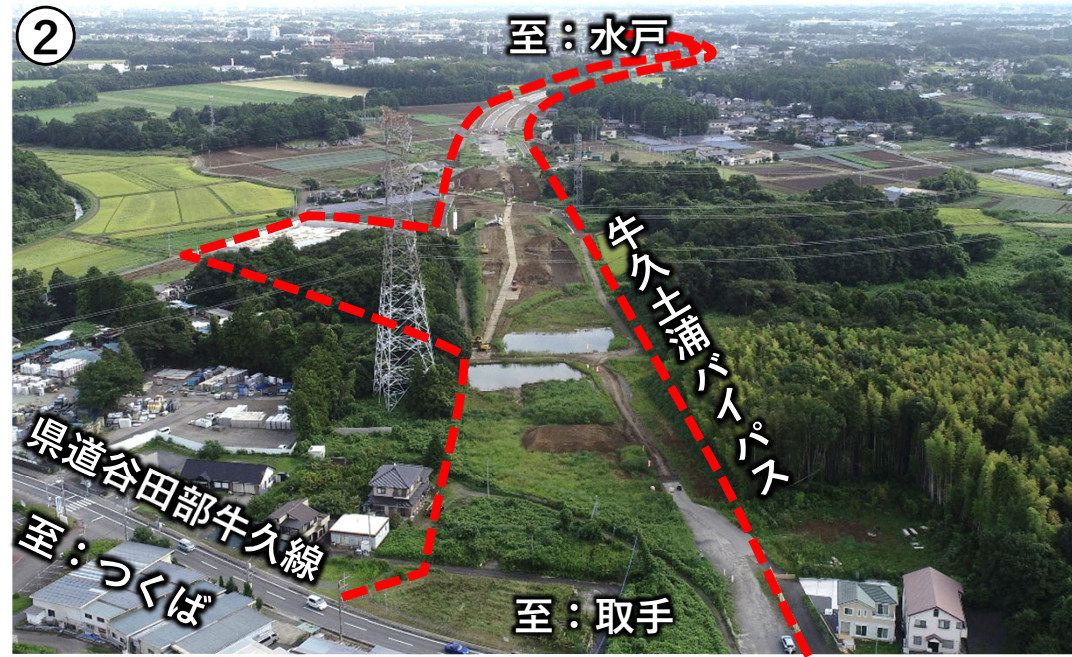

牛久土浦バイパス起点付近

令和4年10月撮影

県道谷田部牛久線付近

令和6年8月撮影

つくば市道6-2093号線付近

令和6年8月撮影

国道408号付近

令和6年8月撮影

学園東大通り付近

令和6年8月撮影

県道藤沢荒川沖線付近

令和6年8月撮影

土浦市道 I - 3 1 号線付近

令和6年8月撮影

牛久土浦バイパス終点付近

令和6年8月撮影