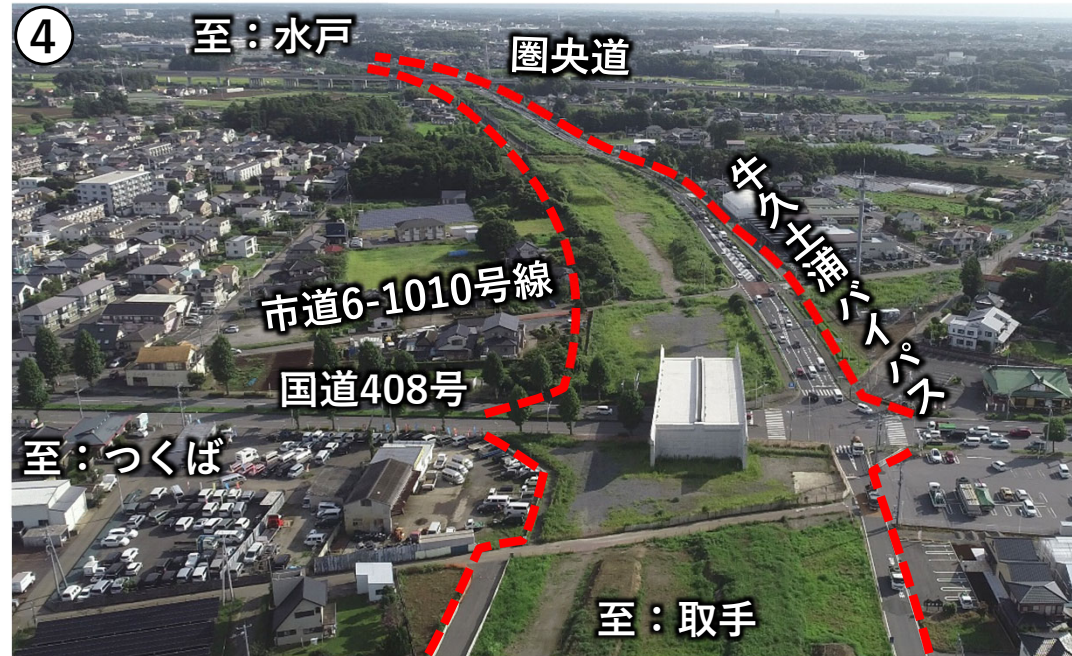

牛久土浦バイパス起点付近

令和4年10月撮影

県道谷田部牛久線付近

令和6年8月撮影

つくば市道6-2093号線付近

令和6年8月撮影

国道408号付近

令和6年8月撮影

学園東大通り付近

令和6年8月撮影

県道藤沢荒川沖線付近

令和6年8月撮影

土浦市道 I - 3 1 号線付近

令和6年8月撮影

牛久土浦バイパス終点付近

令和6年8月撮影