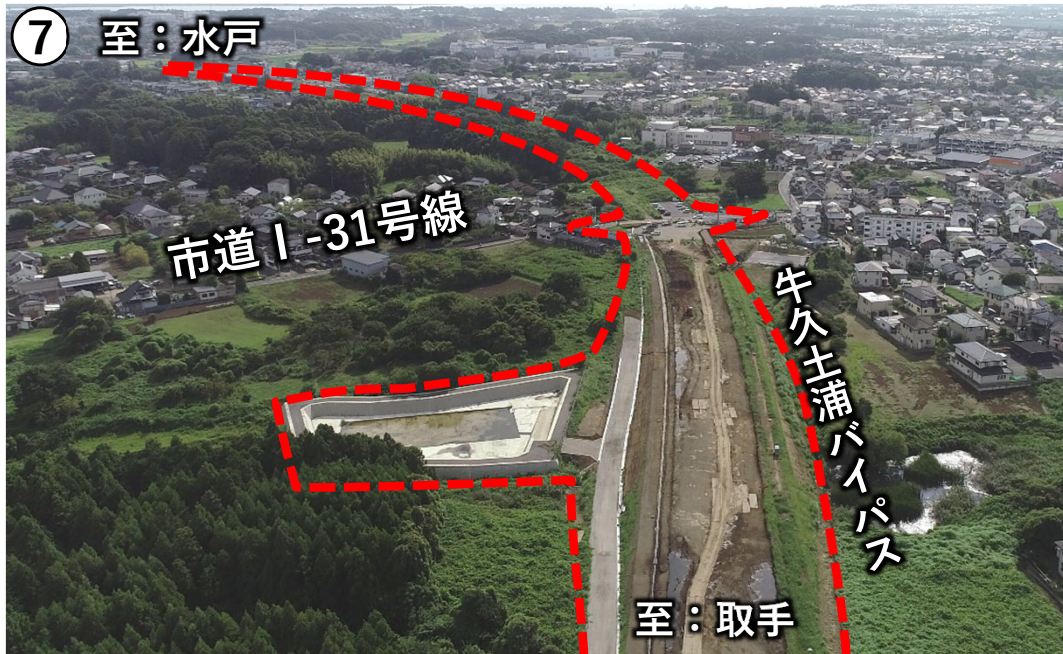

牛久土浦バイパス起点付近

令和4年10月撮影

県道谷田部牛久線付近

令和6年8月撮影

つくば市道6-2093号線付近

令和6年8月撮影

国道408号付近

令和6年8月撮影

学園東大通り付近

令和6年8月撮影

県道藤沢荒川沖線付近

令和6年8月撮影

土浦市道 I - 3 1 号線付近

令和6年8月撮影

牛久土浦バイパス終点付近

令和6年8月撮影