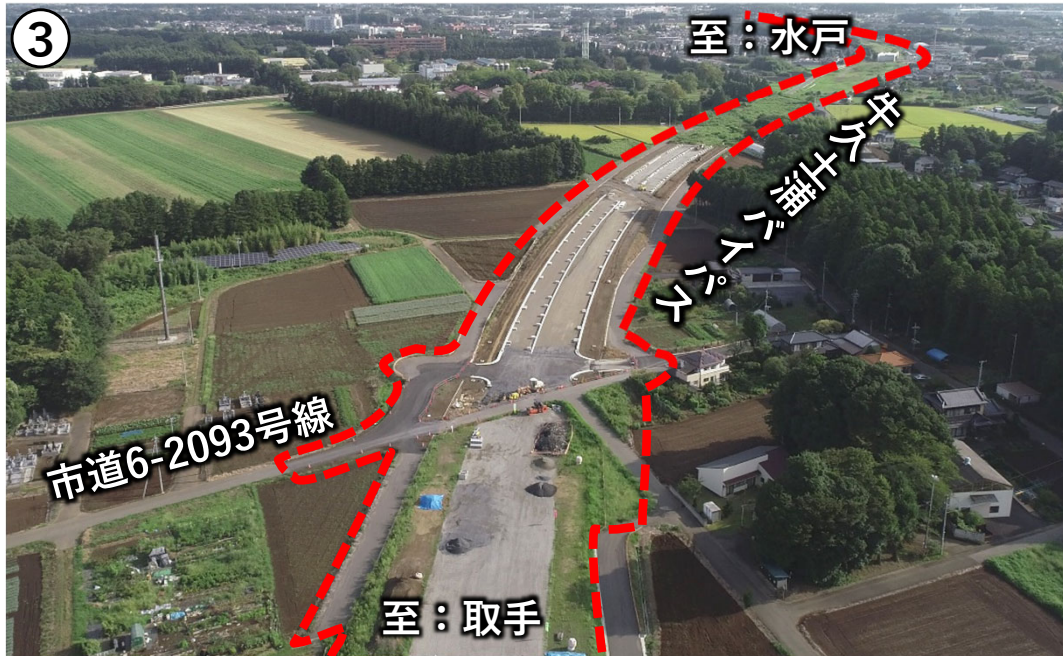

牛久土浦バイパス起点付近

令和4年10月撮影

県道谷田部牛久線付近

令和6年8月撮影

つくば市道6-2093号線付近

令和6年8月撮影

国道408号付近

令和6年8月撮影

学園東大通り付近

令和6年8月撮影

県道藤沢荒川沖線付近

令和6年8月撮影

土浦市道 I - 3 1 号線付近

令和6年8月撮影

牛久土浦バイパス終点付近

令和6年8月撮影