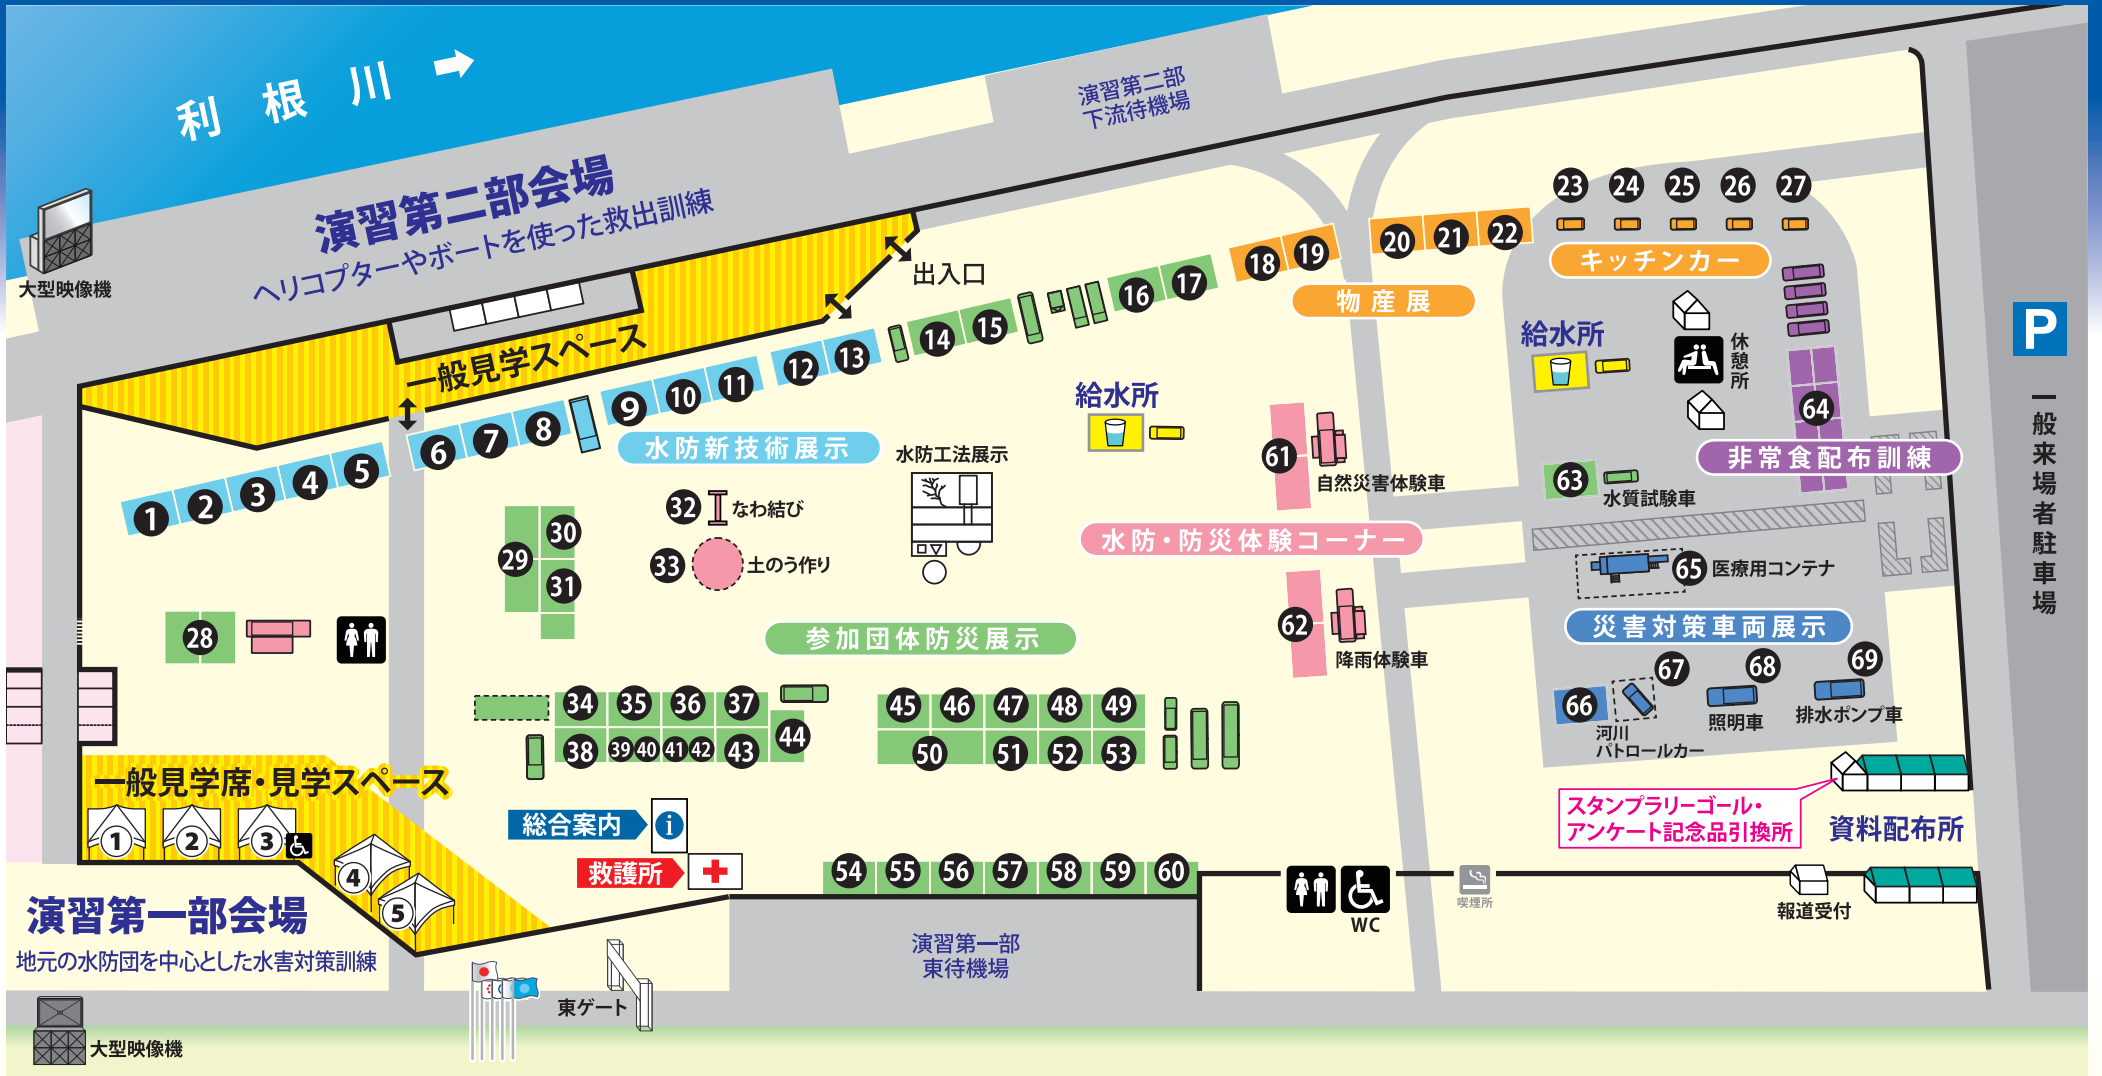

展示・体験・物産展エリア 詳細図

- ### 水防新技術展示
- ① 一般社団法人 リバーテック/研究会
 - ② 一般社団法人 地理空間情報推進協会
 - ③ 東京計器株式会社
 - ④ 坂田電機株式会社
 - ⑤ 旭化成アドバンス株式会社
 - ⑥ 株式会社くい丸
 - ⑦ トーハツ株式会社
 - ⑧ 芦森工業株式会社
 - ⑨ 浜口ウレタン株式会社
 - ⑩ 株式会社サン、パワー社
 - ⑪ 株式会社ナショナルマリンプラスチック
 - ⑫ フジワラ産業株式会社
 - ⑬ D-Box協会・基礎地盤コンサルタント株式会社

- ### 参加団体防災展示
- ⑭ 千葉県警察香取警察署
 - ⑮ 香取広域市町村圏事務組合消防本部
 - ⑯ 陸上自衛隊 第一空挺団
 - ⑰ 日本赤十字社千葉県支部
 - ⑱ 国土交通省 建設技術展示館(関東技術事務所)
 - ⑲ 国土交通省 利根川下流河川事務所
 - ⑳ 国土交通省 関東地方整備局
 - ㉑ 一般社団法人 関東地域づくり協会
 - ㉒ 一般社団法人 千葉県建設業協会香取支部
 - ㉓ NPO法人 日本救助犬協会 TEAM7
 - ㉔ 東日本段ボール工業組合
 - ㉕ 国土交通省 国土地理院 関東地方測量部

- ### 物産展・キッチンカー
- ⑲ 香取市役所 総務課
 - ⑳ 一般社団法人 水郷佐原観光協会
 - ㉑ 佐原ふるさと産品育成会
 - ㉒ 道の駅水の郷さわら出荷者協議会
 - ㉓ 香取市さつまいも産地強化推進協議会
 - ㉔ & River
 - ㉕ たご焼 上々
 - ㉖ Crepe shop mocca
 - ㉗ プチ★ボヌール
 - ㉘ まるべ

- ### 水防・防災体験コーナー
- ⑥② なわ結び / 一般社団法人 関東地域づくり協会
 - ⑥③ 土のう作り / 一般社団法人 関東地域づくり協会
 - ⑥④ 自然災害体験車 / 国土交通省 関東技術事務所
 - ⑥⑤ 降雨体験車 / 国土交通省 関東技術事務所

- ### 非常食配布訓練
- ⑥④ 陸上自衛隊 日本赤十字社千葉県支部 千葉県赤十字奉仕団

- ### 災害対策車両展示
- ⑥⑤ 千葉大学災害治療学研究所・千葉大学医学部附属病院 一般社団法人 医療コンテナ推進協議会
 - ⑥⑥ 記念写真コーナー / 国土交通省 利根川下流河川事務所
 - ⑥⑦ 河川ハトロールカー / 国土交通省 利根川下流河川事務所
 - ⑥⑧ 照明車 / 国土交通省 利根川下流河川事務所
 - ⑥⑨ 排水ポンプ車 / 国土交通省 利根川下流河川事務所