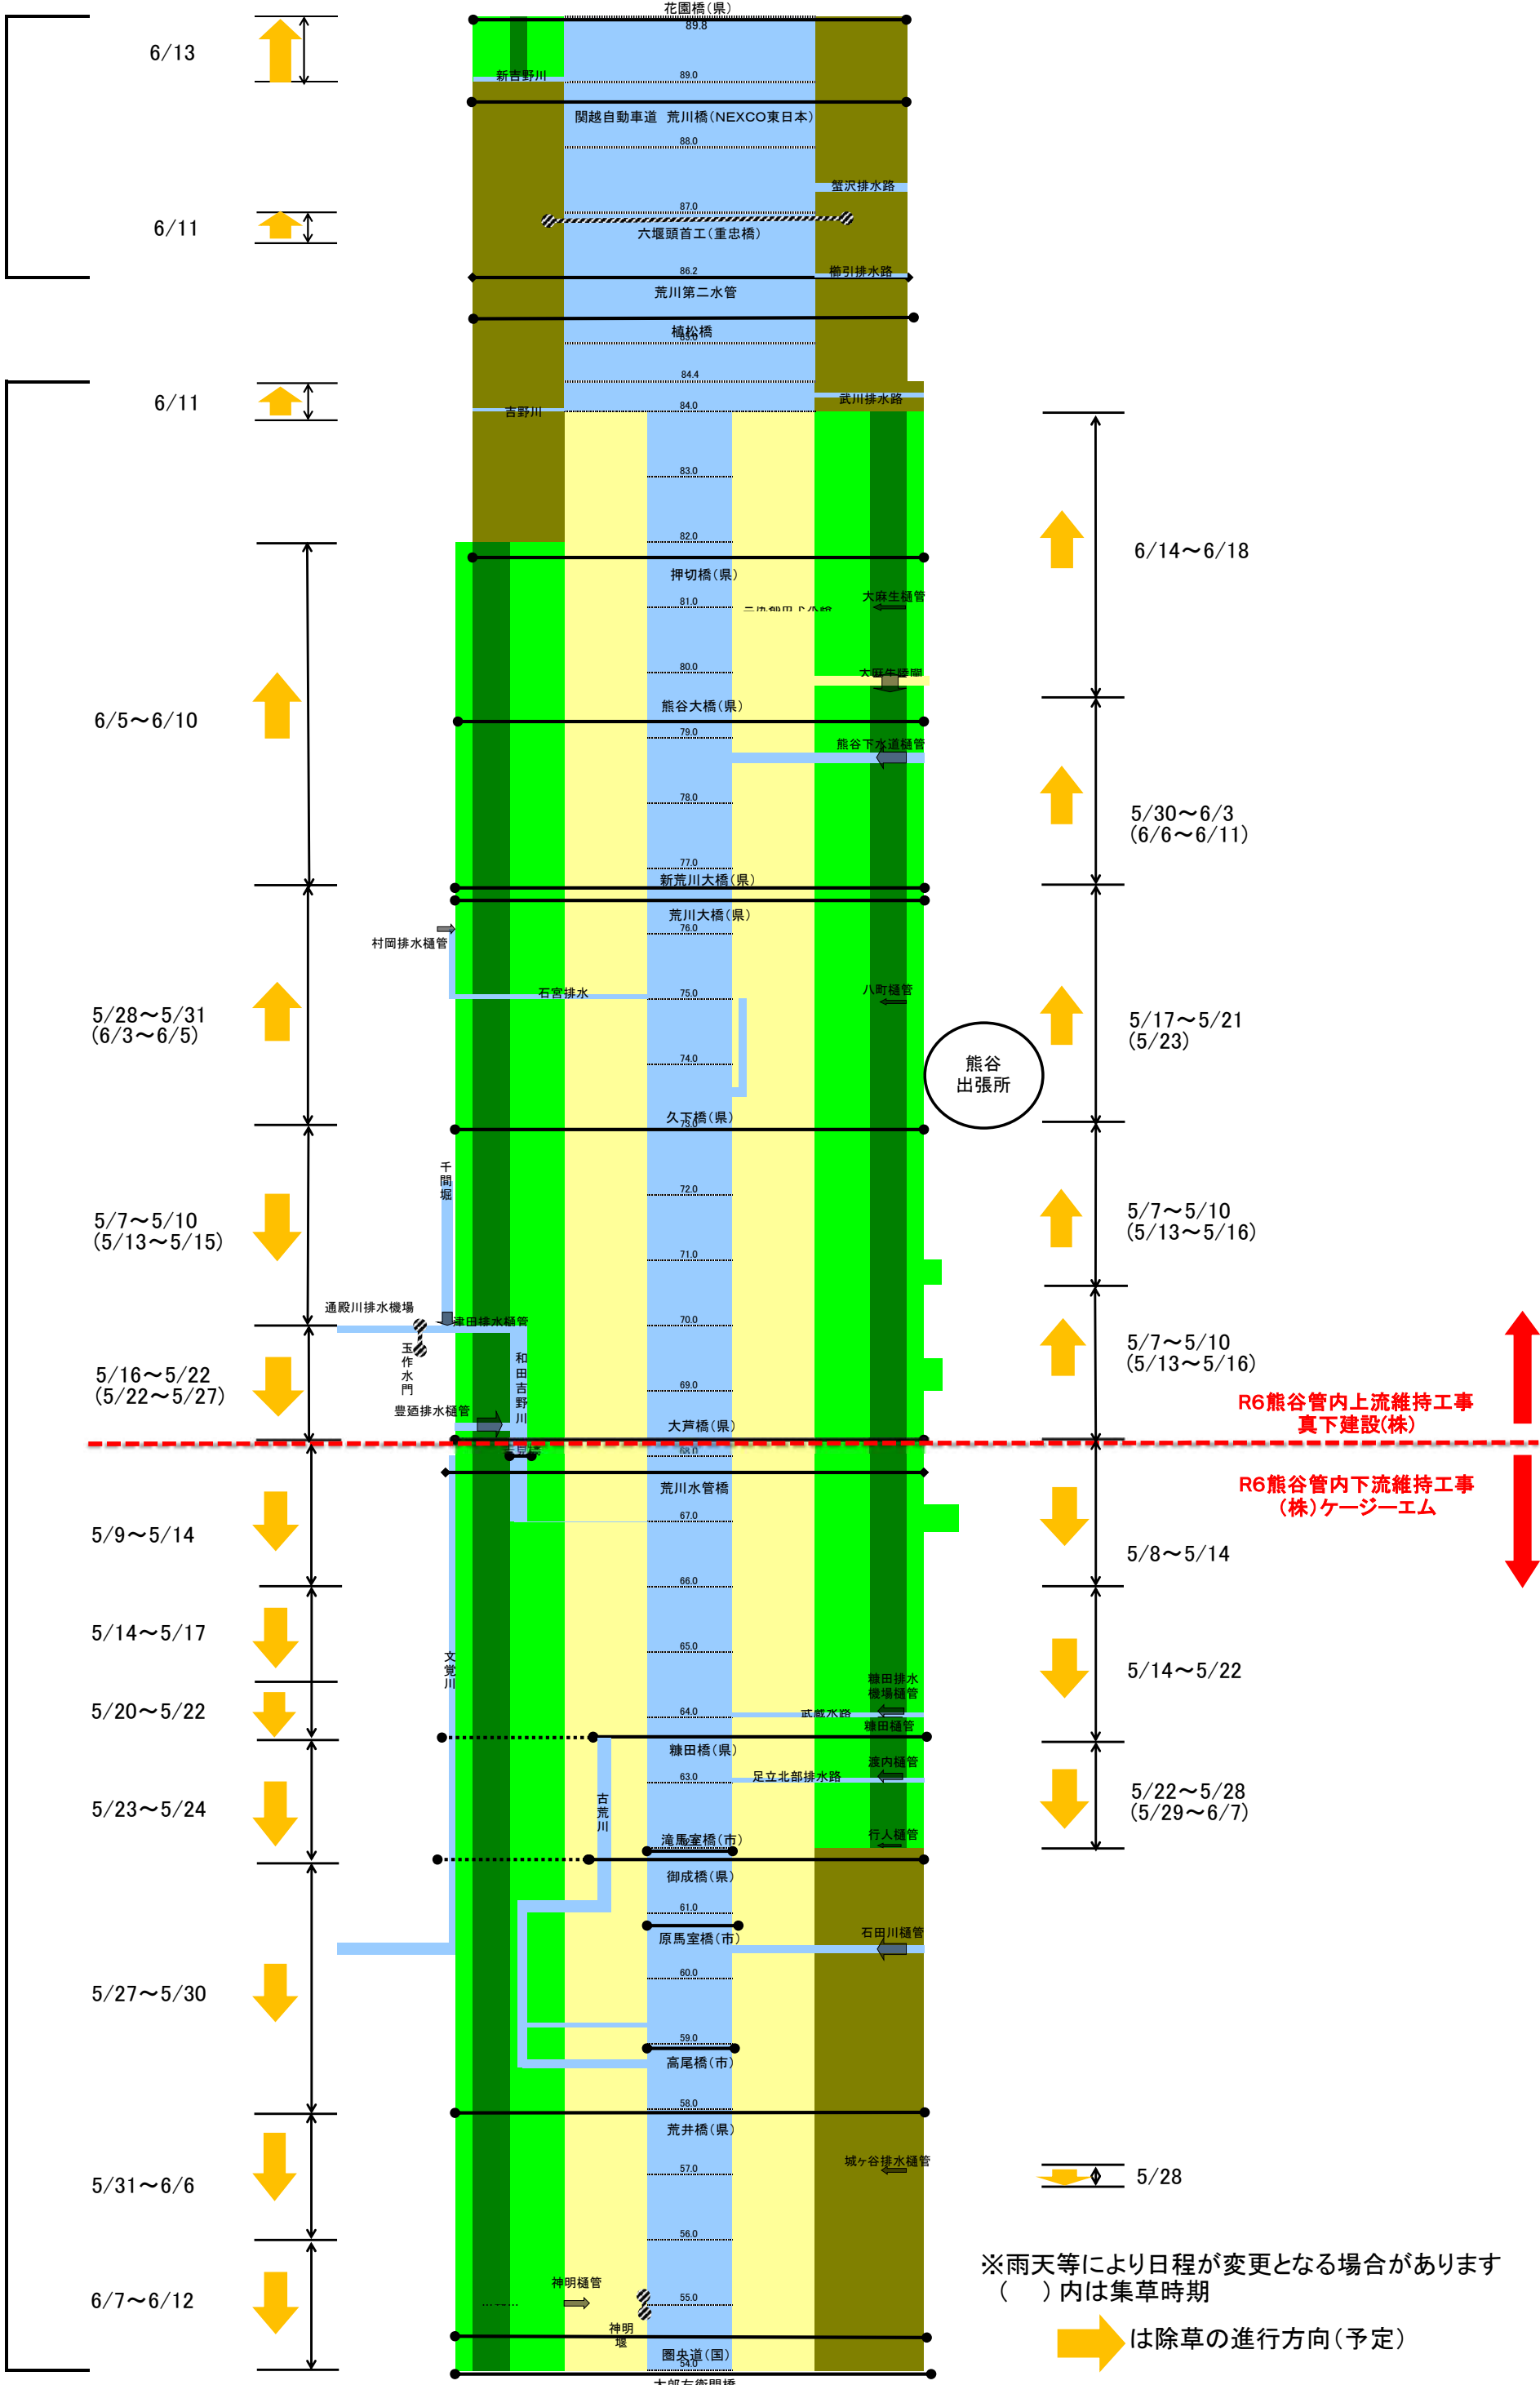

直轄管理区間(熊谷出張所)

直轄管理区間(熊谷出張所)

※雨天等により日程が変更となる場合があります ( )内は集草時期

は除草の進行方向(予定)