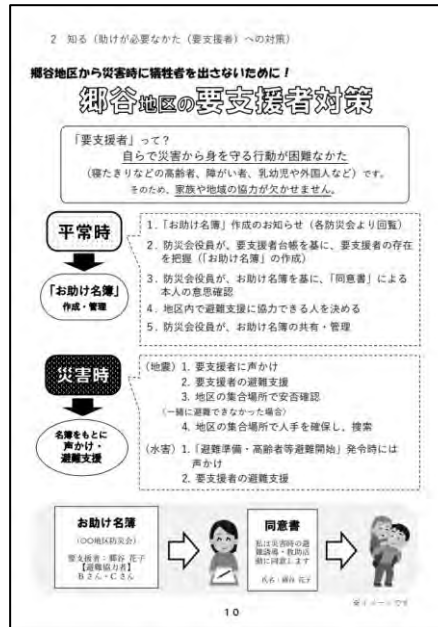

- 館林市では、地区住民主体による自主防災活動の一つとして、地区防災計画の策定支援の取組みを進めており、ホームページで8地区の策定事例を公表しています。

地区防災計画の事例

地区の防災ルール

要支援者への対策

ハザードマップによる浸水域の確認