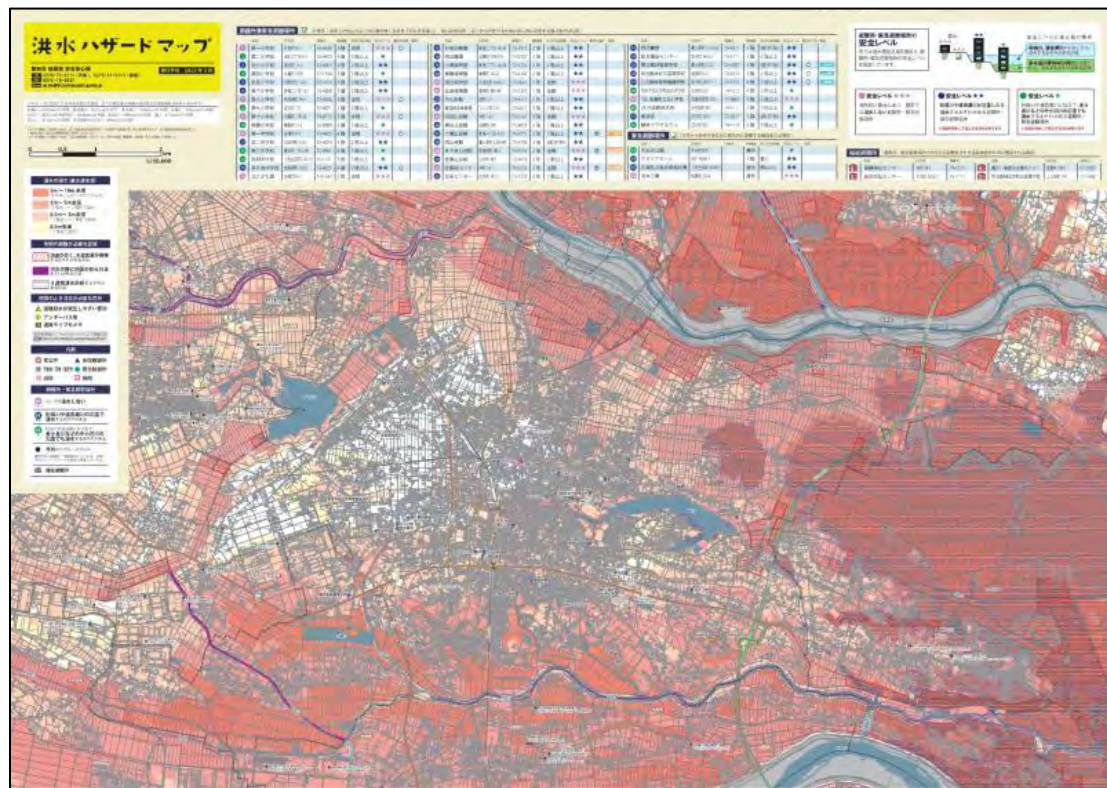

- 館林市は、令和5年4月に浸水想定区域の公表や避難情報の改正などを踏まえ、改訂版を作成しました。豪雨災害の激甚化に伴う広域避難のポイントや、「マイ・タイムライン」を作成し、避難のタイミングなどについて考えるページを新しく追加した。

館林市ハザードブック

大判型ハザードマップ