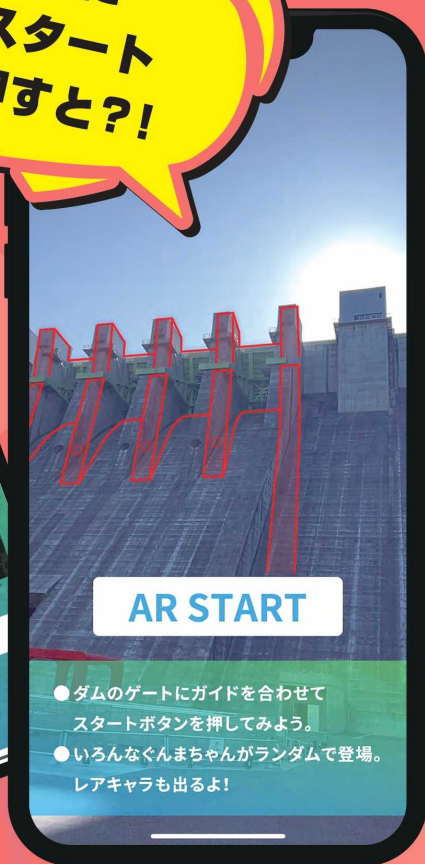

ハツ場ダム 限定!!

放流体験ARアプリに

「ぐんまちゃんAR」 登場!!

ダムのゲートに
合わせてスタート
ボタンと押すと?!

ハツ場ダムに
ぐんまちゃんが
現れる!!

©群馬県ぐんまちゃん

アプリ使用可能エリア

ハツ場ダムの決まった場所、
写真の赤い範囲で
ぐんまちゃんARが使用できます。
※赤い範囲の外ではぐんまちゃん ARは起動しません。

放流体験
AR&Movie

放流体験ARアプリのダウンロード方法

1. インターネット環境のある場所で、右のQRコードから「利根川ダムARアプリ」をダウンロードしてください。(ダウンロードは無料です)
2. ダウンロードしたら、トップ画面から見たいメニューを選んでください。(オフラインで使用可能)
3. ARはハツ場ダムの下にある赤い橋の中央でお試ください。ダム内部探検360度動画はどこでもお楽しみいただけます