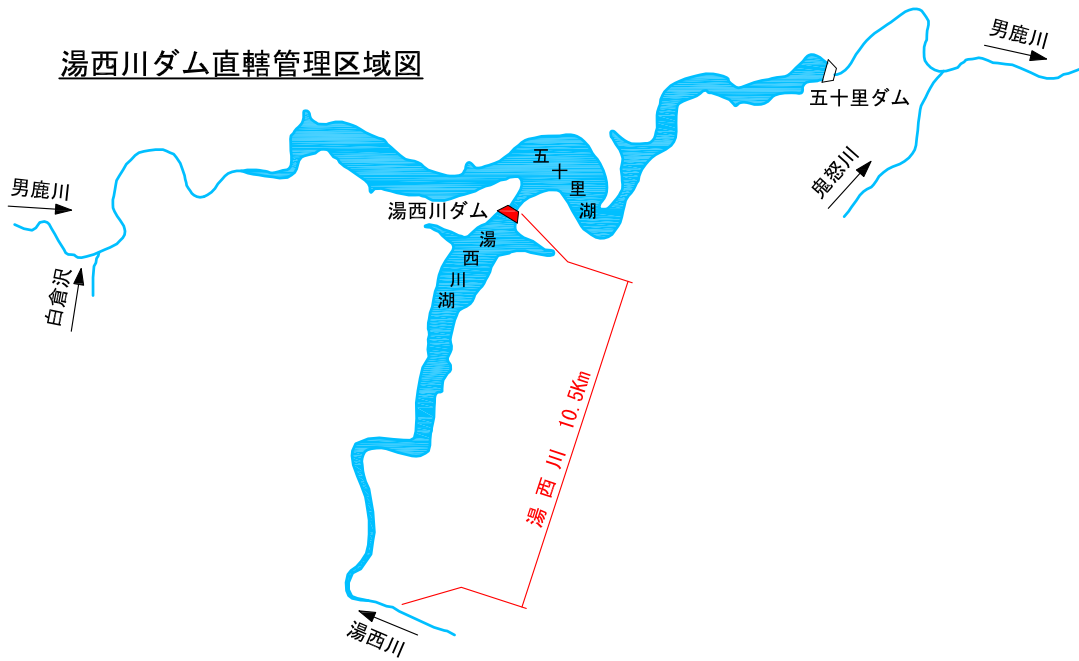

湯西川ダム直轄管理区域図

五十里ダム直轄管理区域図

川俣ダム直轄管理区域図

川治ダム直轄管理区域図