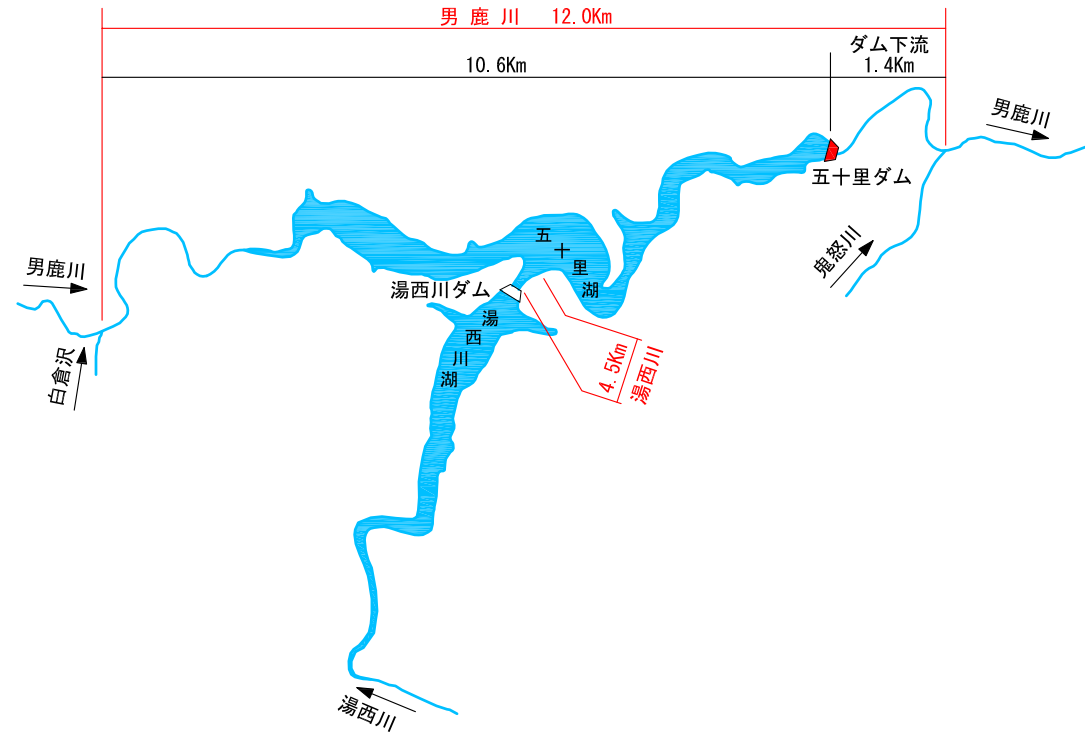

湯西川ダム直轄管理区域図

五十里ダム直轄管理区域図

川俣ダム直轄管理区域図

川治ダム直轄管理区域図