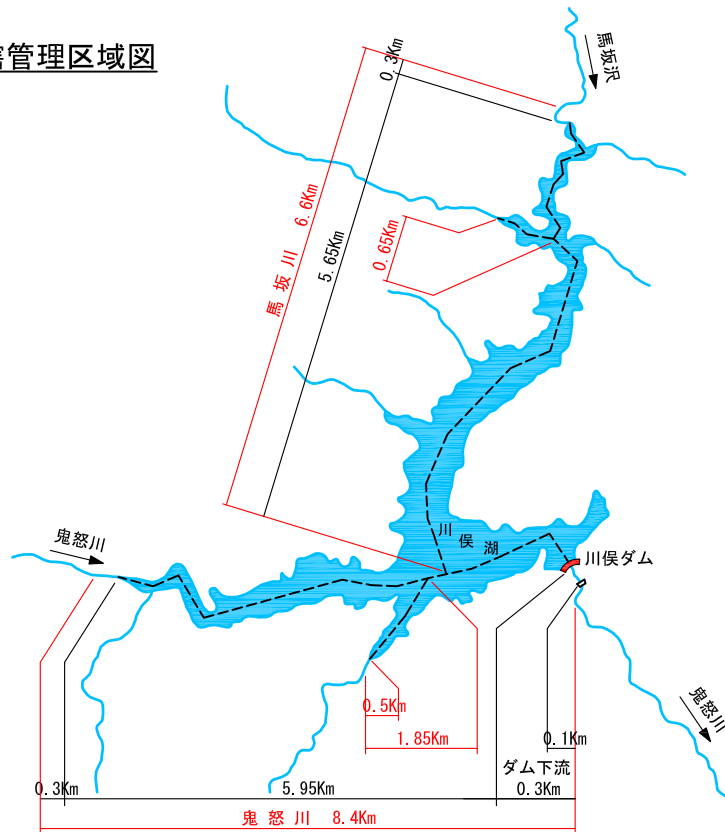

湯西川ダム直轄管理区域図

五十里ダム直轄管理区域図

川俣ダム直轄管理区域図

川治ダム直轄管理区域図