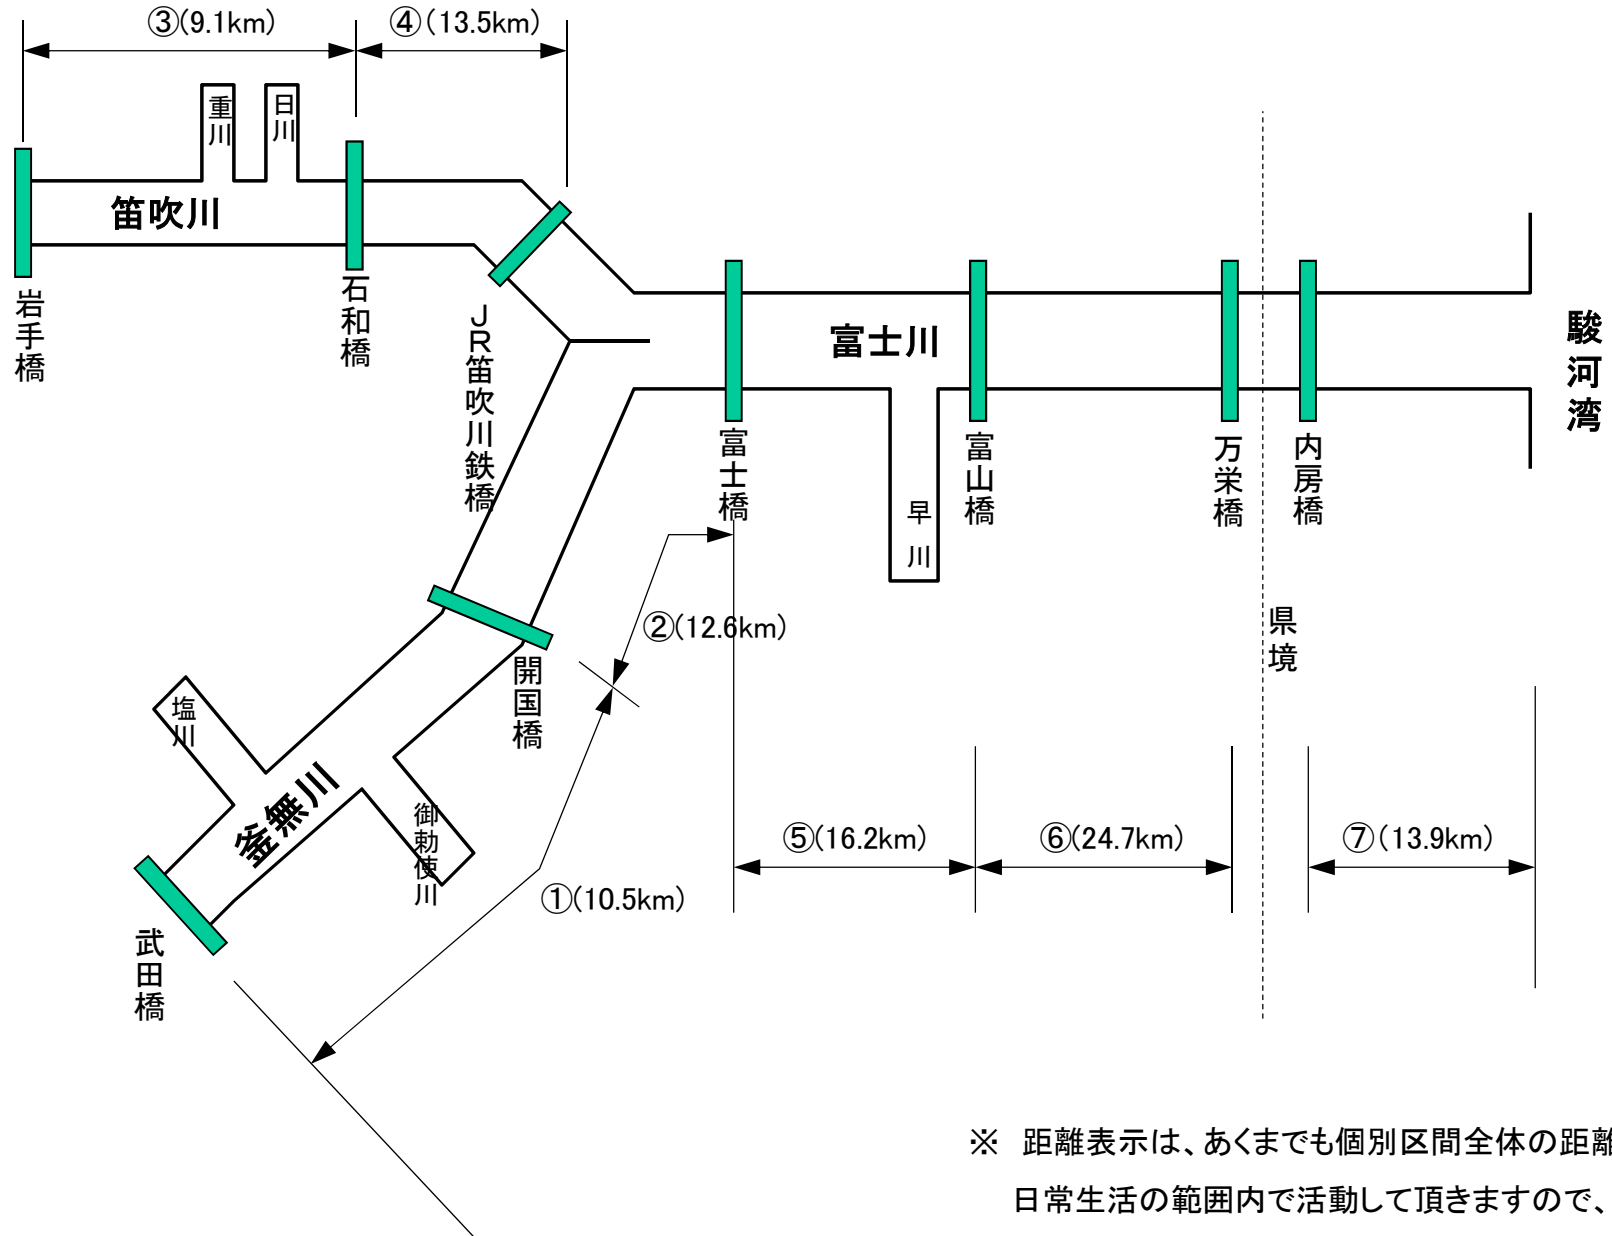

# 河川愛護モニター活動区間

※ 距離表示は、あくまでも個別区間全体の距離です。  
 日常生活の範囲内で活動して頂きますので、  
 区間内全ての範囲を見て頂く訳ではありません。