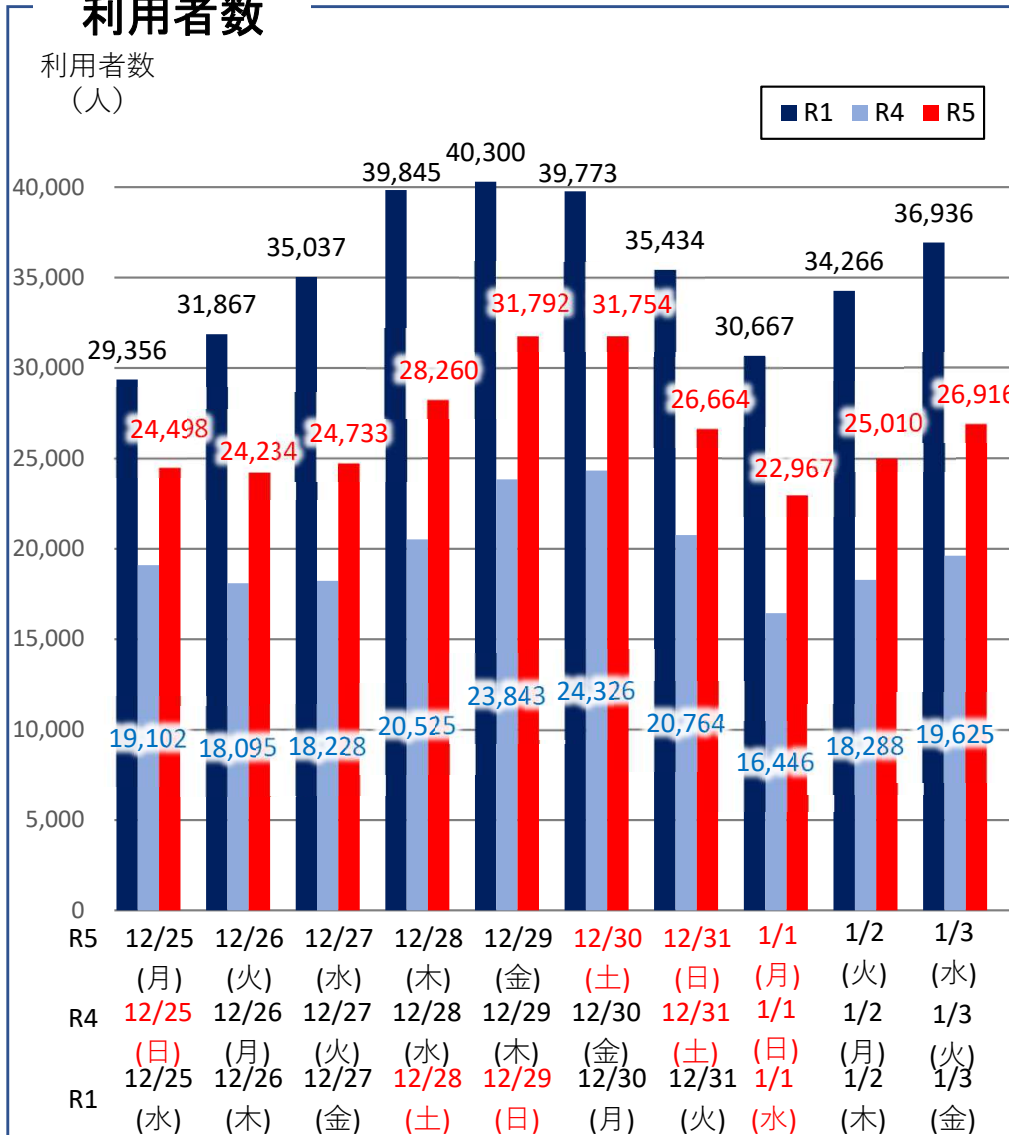

# バス新宿年末年始期間の利用状況(速報)

【対象期間】令和5年12月25日[月]～令和6年1月3日[水]:10日間

※[比較対象]4年12月25日[日]～令和5年1月3日[火]:10日間

※[比較対象]令和元年12月25日[水]～令和2年1月3日[金]:10日間

## 利用者数