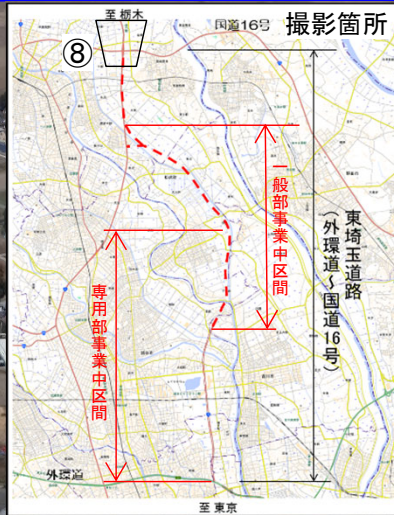

■東埼玉道路（外環道から国道16号）

※計画線については、概略の位置を示したものであり、実際の位置とは異なります。