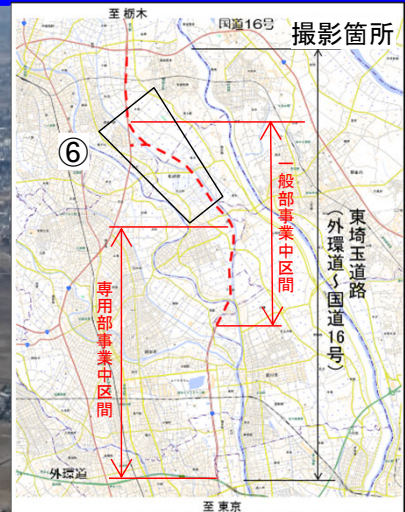

# 東埼玉道路（外環道から国道16号）

至 越谷市

至 宇都宮市

とよのこうぎょうだんち  
豊野工業団地

国道4号

かむかべし  
春日部市

中川連絡線橋

中川橋

しゅよう ちほうどう のだいわつき せん  
主要地方道野田岩槻線

まつぶしまる  
松伏町

まつぶしちようどう 1-3 ころせん  
松伏町道1-3号線

松伏町立金杉小学校

中川  
なかがわ

至 八潮市

※計画線については、概略の位置を示したものであり、  
実際の位置とは異なります。