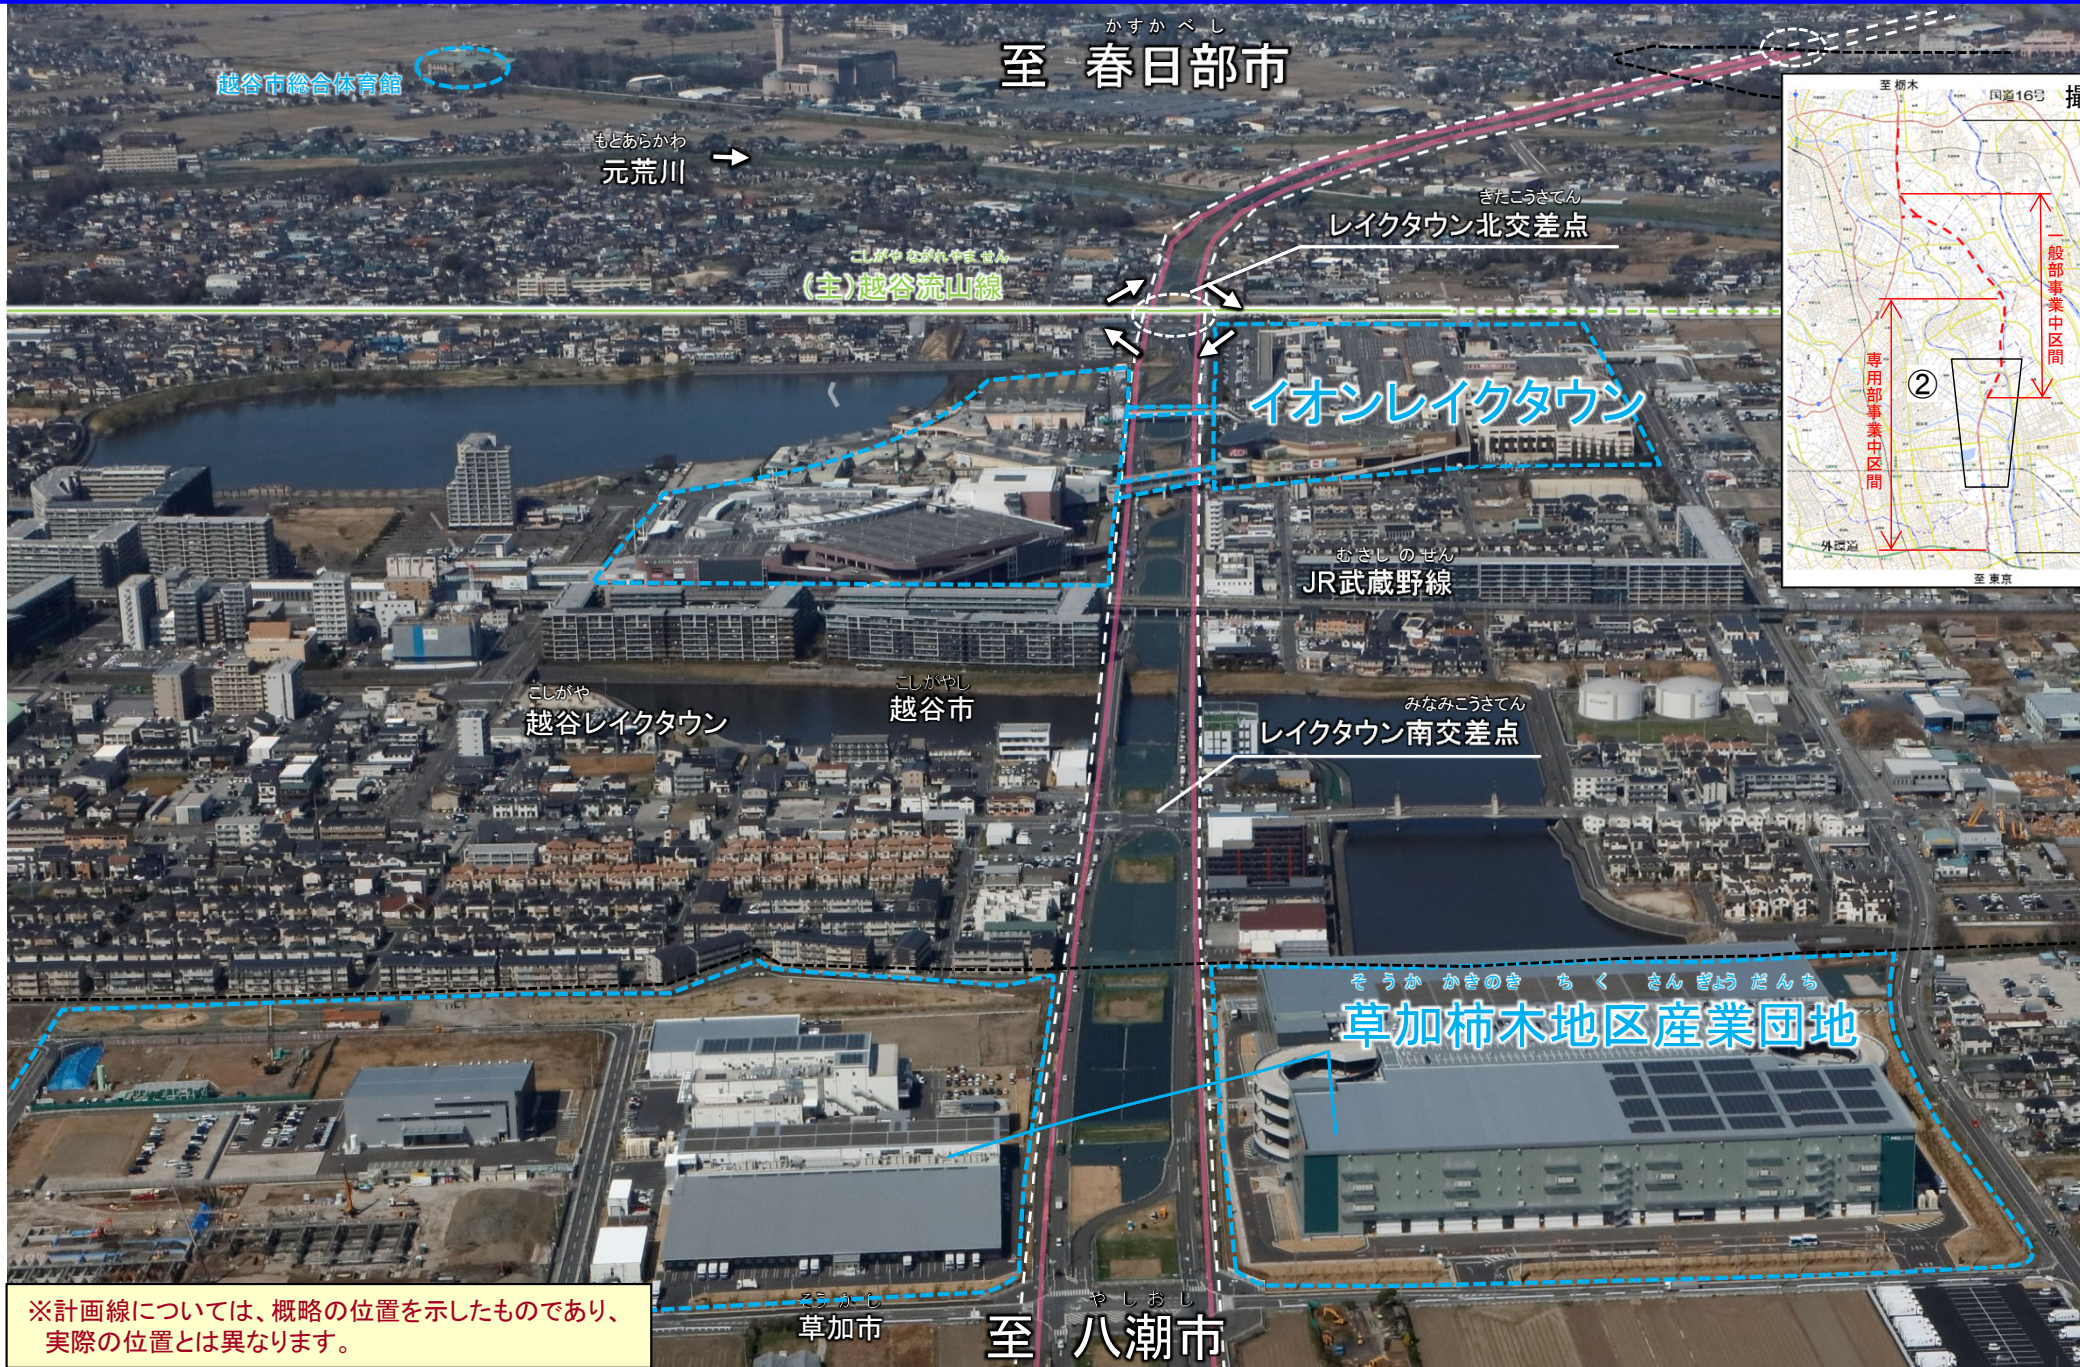

東埼玉道路（外環道から国道16号）

※計画線については、概略の位置を示したものであり、実際の位置とは異なります。