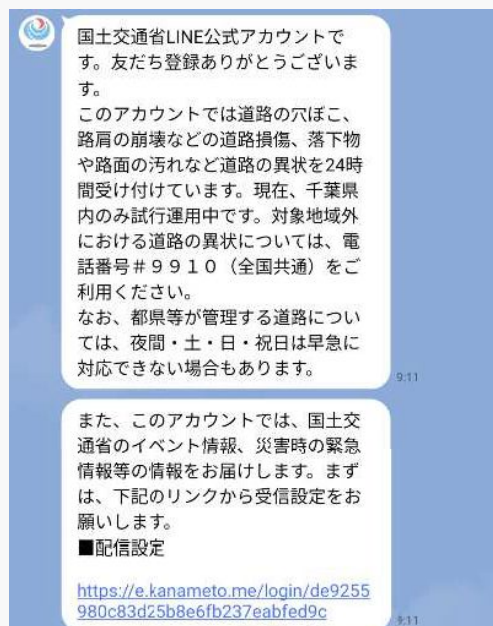

LINEによる通報システム 通報の流れ

Step 0

1. 二次元コード（QRコード）を読み込んで友だち登録

2. 二次元コードを読み込んだら、「トーク」ボタンを押して通報画面へ

「トーク」ボタンをクリック

LINEによる通報システム 通報の流れ

Step 1

友だち後アカウントに関する説明文が表示され、メニューをタップして通報が可能です。