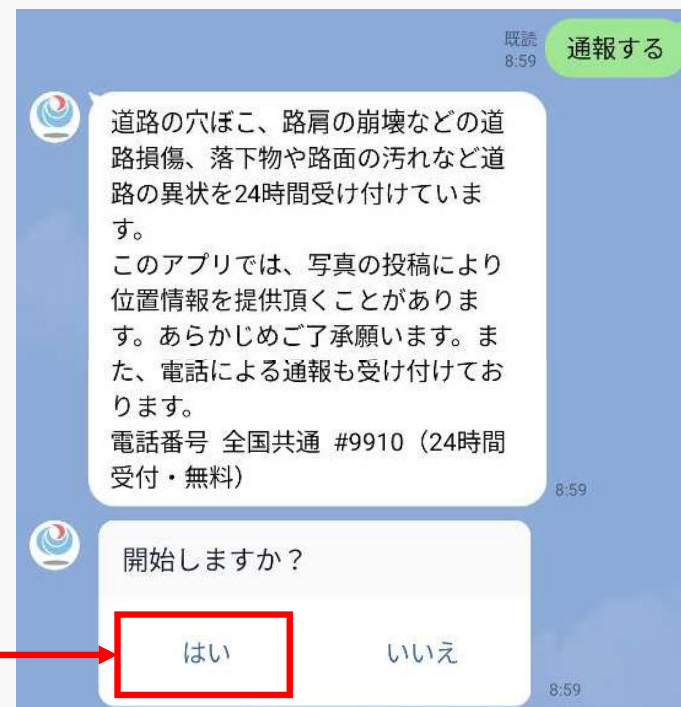

←テキスト入力はこちら▶

■「LINE通報」をタップして下さい

LINEによる通報システム 通報の流れ

Step 2

通報種別（路面の穴ぼこ・段差、落下物など）をスライドし選択すると通報を開始できます

■通報種別：路面の穴ぼこ・段差、落下物（落石などの自然物以外）、動物の死骸、ガードレール・標識等の損傷、路面の汚れ、落石・土砂流入等の災害

LINEによる通報システム 通報の流れ

Step 3