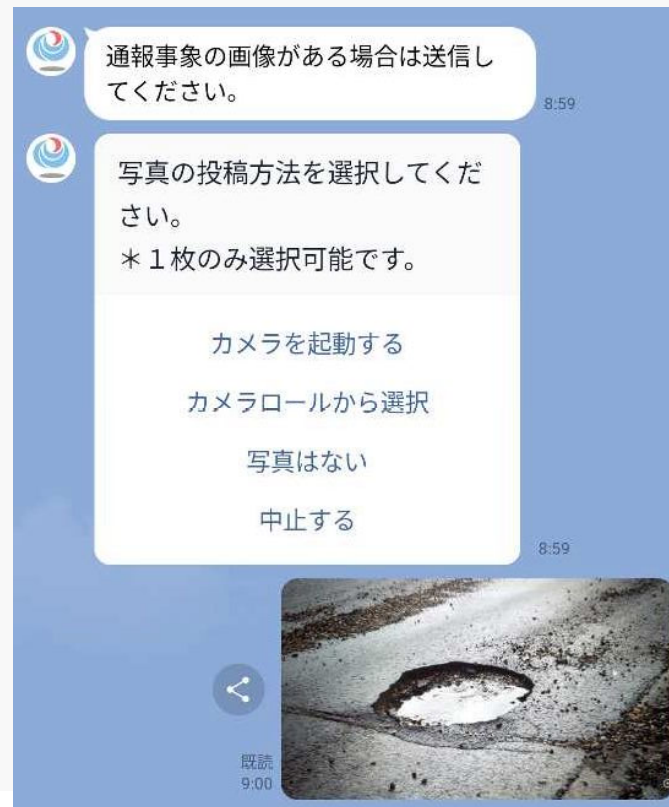

←テキスト入力はこちら▶

■「LINE通報」をタップして下さい

LINEによる通報システム 通報の流れ

Step 2

通報種別（路面の穴ぼこ・段差、落下物など）をスライドし選択すると通報を開始できます

■通報種別：路面の穴ぼこ・段差、落下物（落石などの自然物以外）、動物の死骸、ガードレール・標識等の損傷、路面の汚れ、落石・土砂流入等の災害

LINEによる通報システム 通報の流れ

Step 3

損傷状況の詳細を選択します

- 通報事象の詳細を選択肢で選択
(落下物の場合の詳細選択肢：段ボール、ゴミ袋、木材、鉄類、衣料品、倒木など)

LINEによる通報システム 通報の流れ

Step 4

写真（1枚目のみ）を投稿

- 写真の投稿方法を選択（カメラを起動、カメラロールから選択）
- 写真を投稿しない選択も可能

LINEによる通報システム 通報の流れ

Step 5